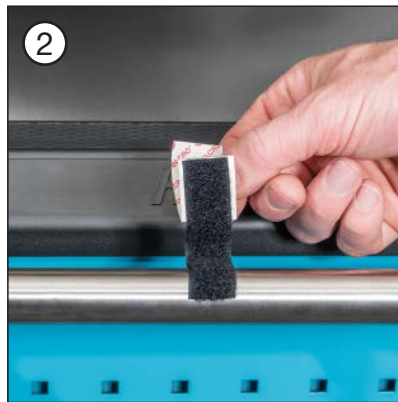

Anwendungshinweis Tablet-Halter

de
HAZET[®]
179 N-45

Wichtig für die Montage an Werkstattwagen-Griff

Adapter zur Befestigung an Tischplatte optional 179-45

224377

224377 I. 07.2019/0.2 cb/PH