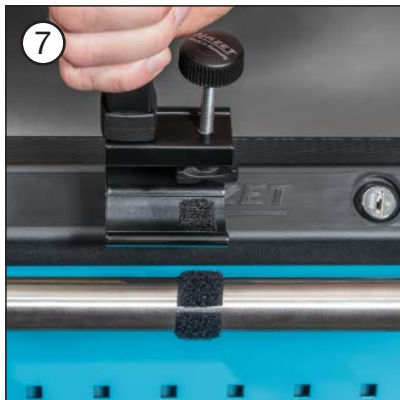

Anwendungshinweis Tablet-Halter

de
HAZET[®]
179 N-45

Wichtig für die Montage an Werkstattwagen-Griff

Adapter zur Befestigung an Tischplatte optional 179-45

224377

224377 I. 07.2019/0.2 cb/PH