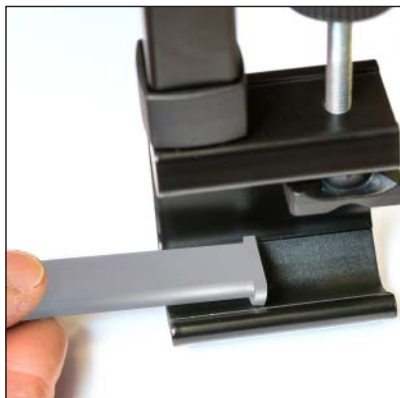

Anwendungshinweis Tablet-Halter

de
HAZET[®]
179 N-45

Wichtig für die Montage an Werkstattwagen-Griff

Adapter zur Befestigung an Tischplatte optional 179-45

224377

224377 I. 07.2019/0.2 cb/PH