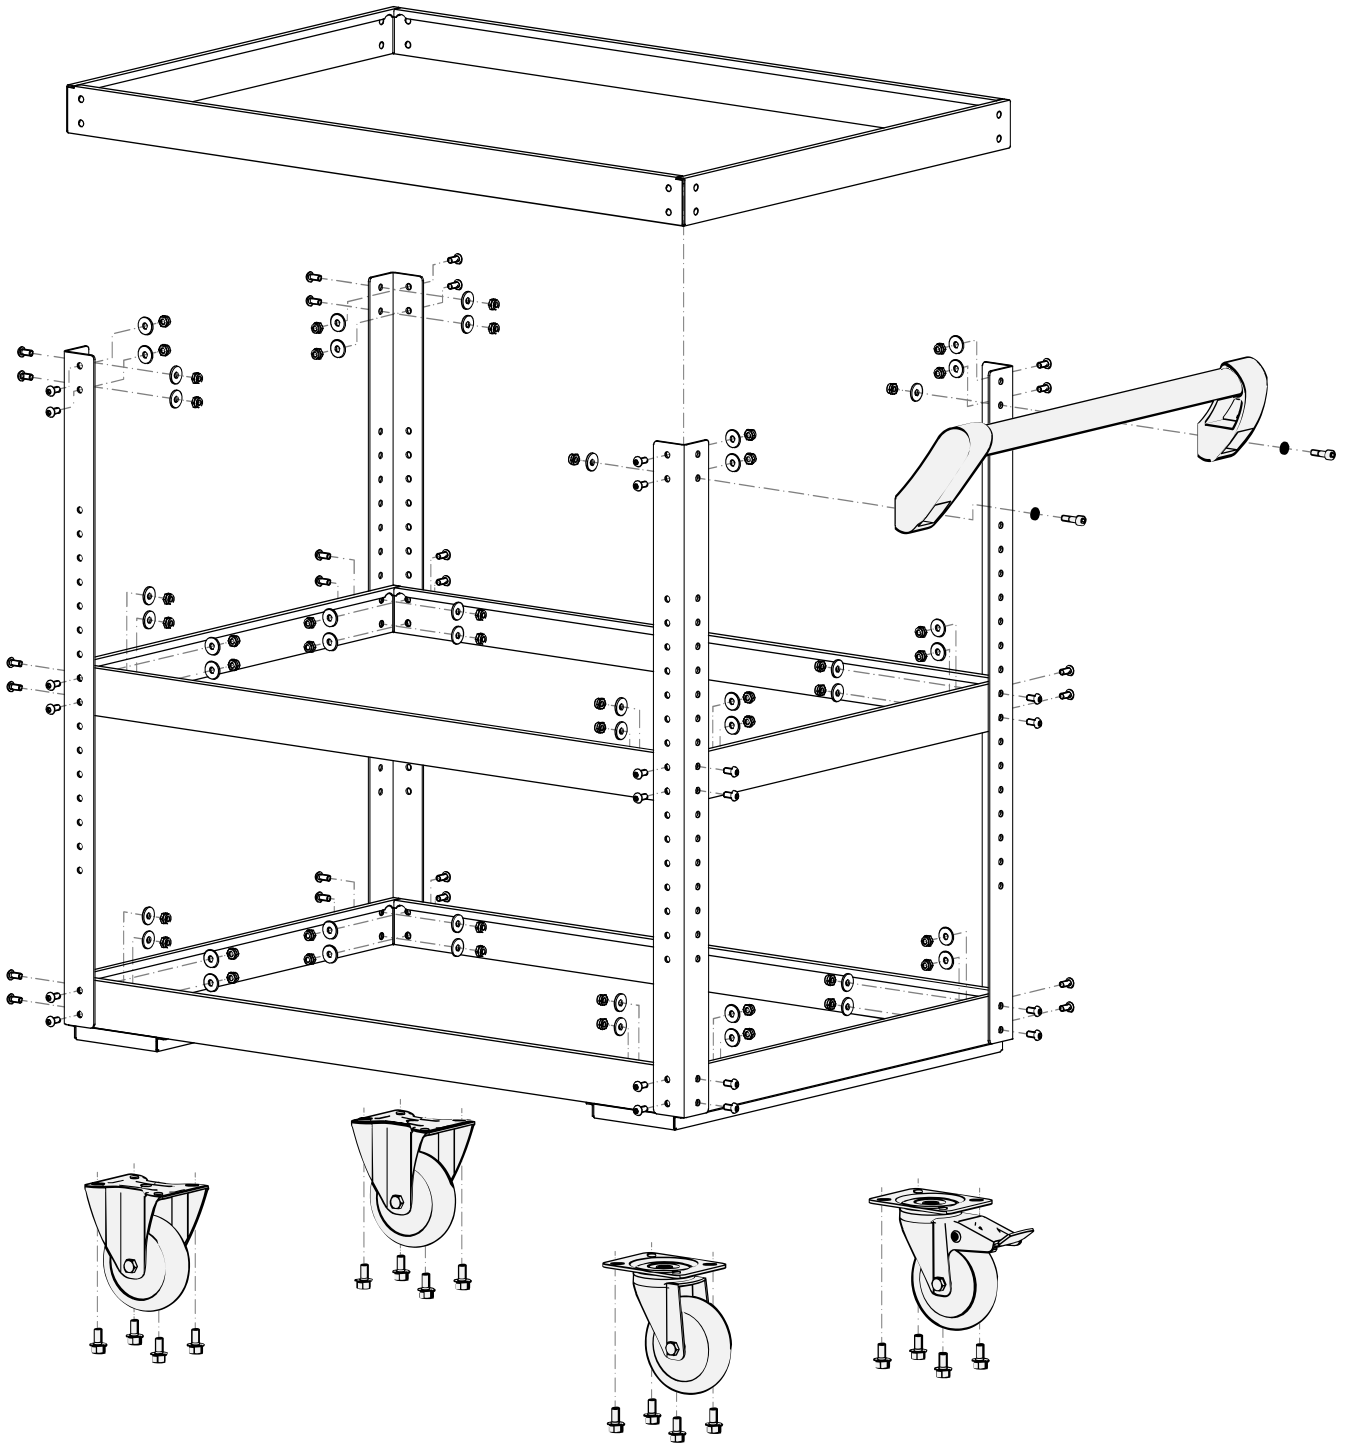

# Ersatzteile 167-3

Spare parts · Pièces de rechange

Pos	HAZET No.	Bezeichnung	Designation	Désignation	
1	177-09	Bockrolle	Fixed castor	Galet fixe	1
2	177-011	Lenkrolle · mit Feststeller	Swivel castor · with brake	Galet pivotant · avec frein de blocage	1

Pos	HAZET No.	Bezeichnung	Designation	Désignation	
3	177-0110	Lenkrolle · ohne Feststeller	Swivel castor · without brake	Galet pivotant · sans frein de blocage	1
3	167-06	Fahrgriff	Pull-handle	Poignée de guidage	1