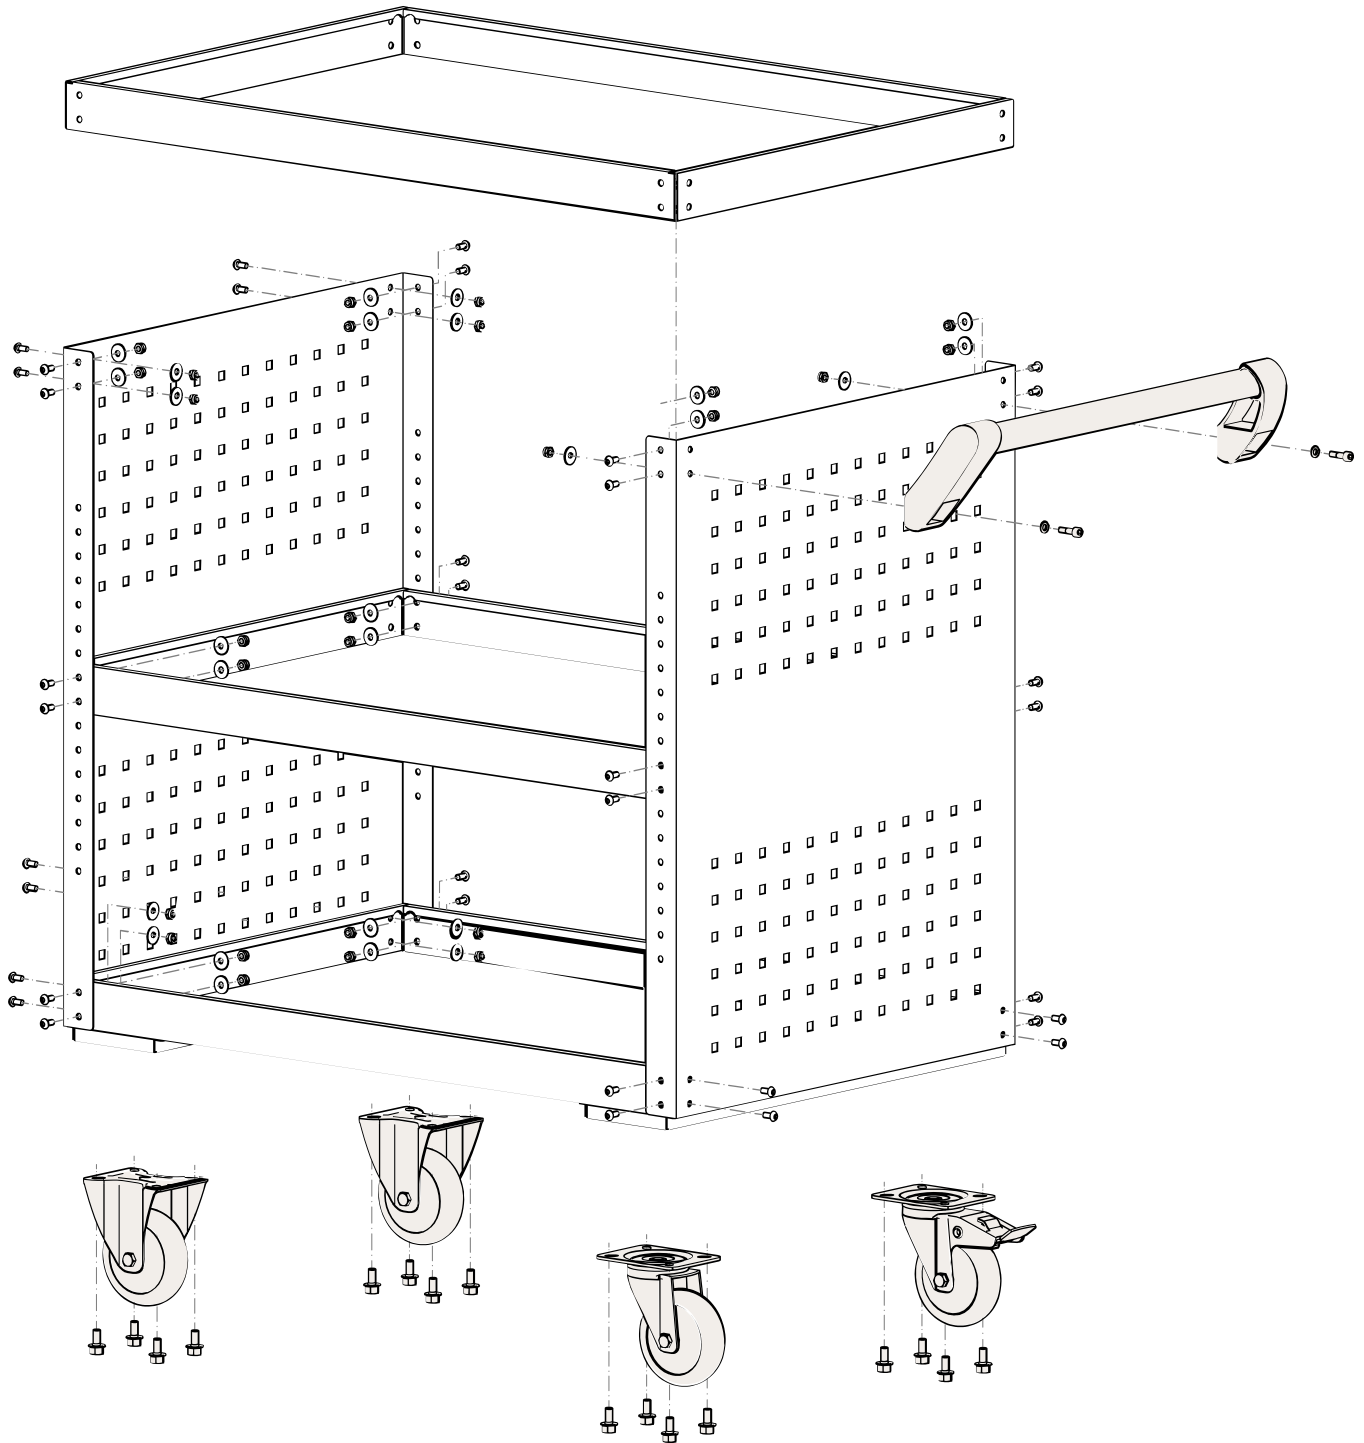

Ersatzteile 167-3 S

Spare parts · Pièces de rechange

Pos	HAZET No.	Bezeichnung	Designation	Désignation	
1	177-09	Bockrolle	Fixed castor	Galet fixe	1
2	177-011	Lenkrolle · mit Feststeller	Swivel castor · with brake	Galet pivotant · avec frein de blocage	1

Pos	<i>HAZET</i> No.	Bezeichnung	Designation	Désignation	
3	177-0110	Lenkrolle · ohne Feststeller	<i>Swivel castor · without brake</i>	<i>Galet pivotant · sans frein de blocage</i>	1
4	167-06	Fahrgriff	<i>Pull-handle</i>	<i>Poignée de guidage</i>	1