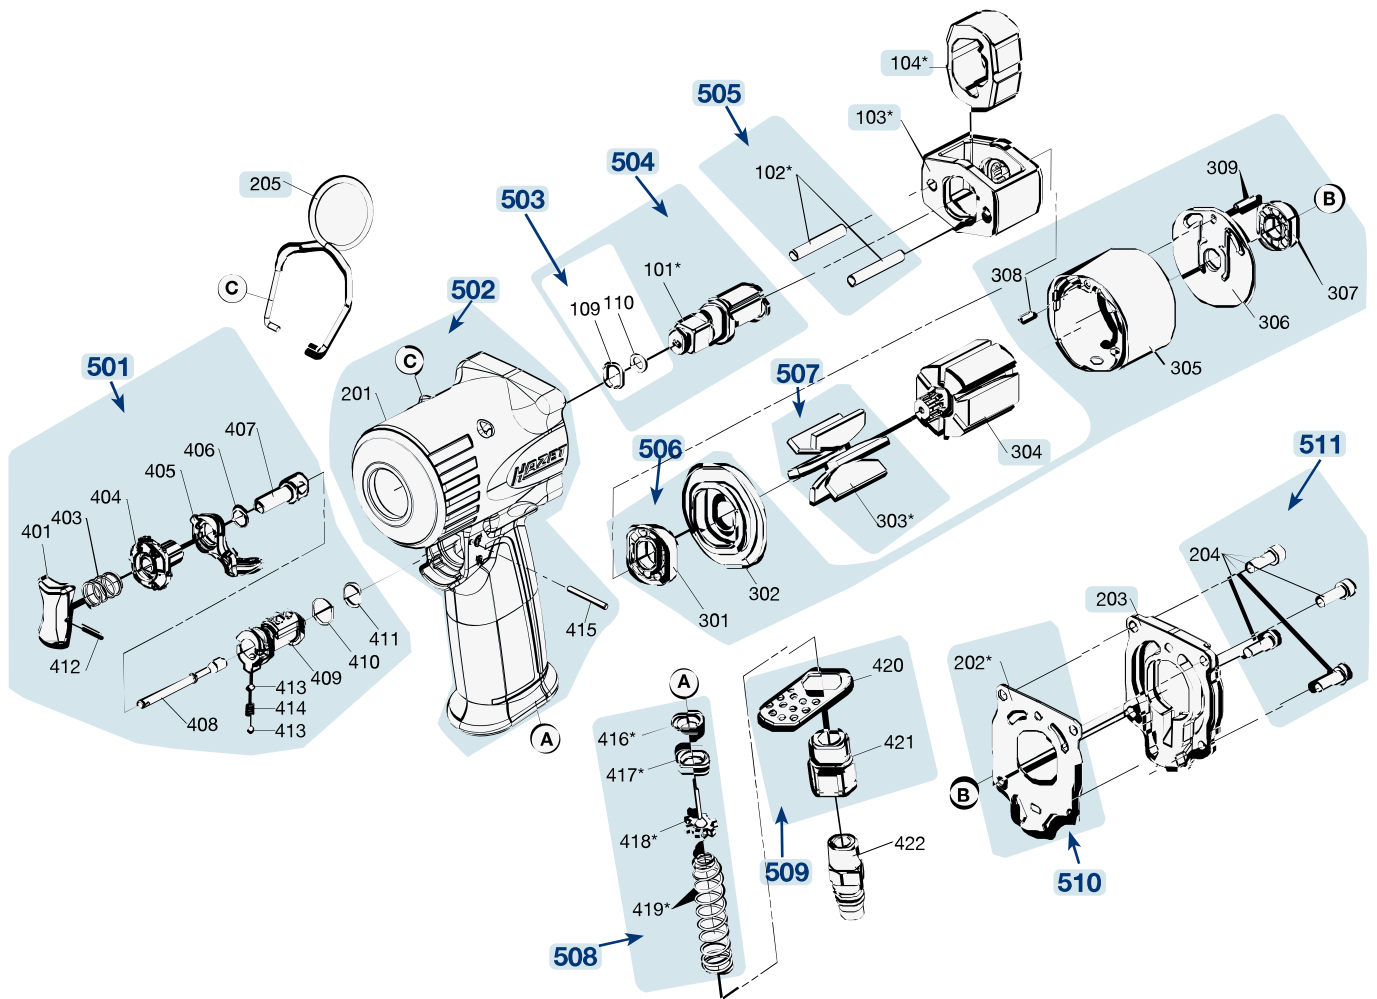

Erersatzteile 9011 M

Spare parts · Pièces de rechange

Pos	HAZET No.	Bezeichnung	Designation	Désignation	
103	9012 M-01	Schlagwerk-Korb · Inhalt: 103	Striking mechanism frame · Contents: 103	Cage de mécanisme de frappe · Contenu : 103	1
104	9012 M-02	Schlagwerk- / Jumbo-Hammer Satz · Inhalt: 104	Striking mechanism / jumbo hammer set · Contents: 104	Jeu de mécanisme de frappe / de marteaux Jumbo · Contenu : 104	1
203	9012 M-03	Gehäuseabdeckung · hinten · Inhalt: 203	Housing cover · rear · Contents: 203	Capot de boîtier · arrière · Contenu : 203	1
205	9012 M-04	Haken · Inhalt: 205	Hook · Contents: 205	Crochet · Contenu : 205	1
304	9012 M-05	Rotor · Inhalt: 304	Rotor · Contents: 304	Rotor · Contenu : 304	1
501	9012 M-19/14	Abzughebel · komplett · Inhalt: 401 · 403 · 404 · 405 · 406 · 407 · 408 · 309 · 410 · 411 · 412 · 413 (2x) · 414	Trigger · complete · Contents: 401 · 403 · 404 · 405 · 406 · 407 · 408 · 309 · 410 · 411 · 412 · 413 (2x) · 414	Levier de tirage · complet · Contenu : 401 · 403 · 404 · 405 · 406 · 407 · 408 · 309 · 410 · 411 · 412 · 413 (2x) · 414	14
502	9011 M-08/2	Gehäuse · Inhalt: 201 · 415	Housing · Contents: 201 · 415	Boîtier · Contenu : 201 · 415	2
503	9011 M-09/2	Ring Satz · Inhalt: 109 · 110	Ring set · Contents: 109 · 110	Jeu de bagues · Contenu : 109 · 110	2