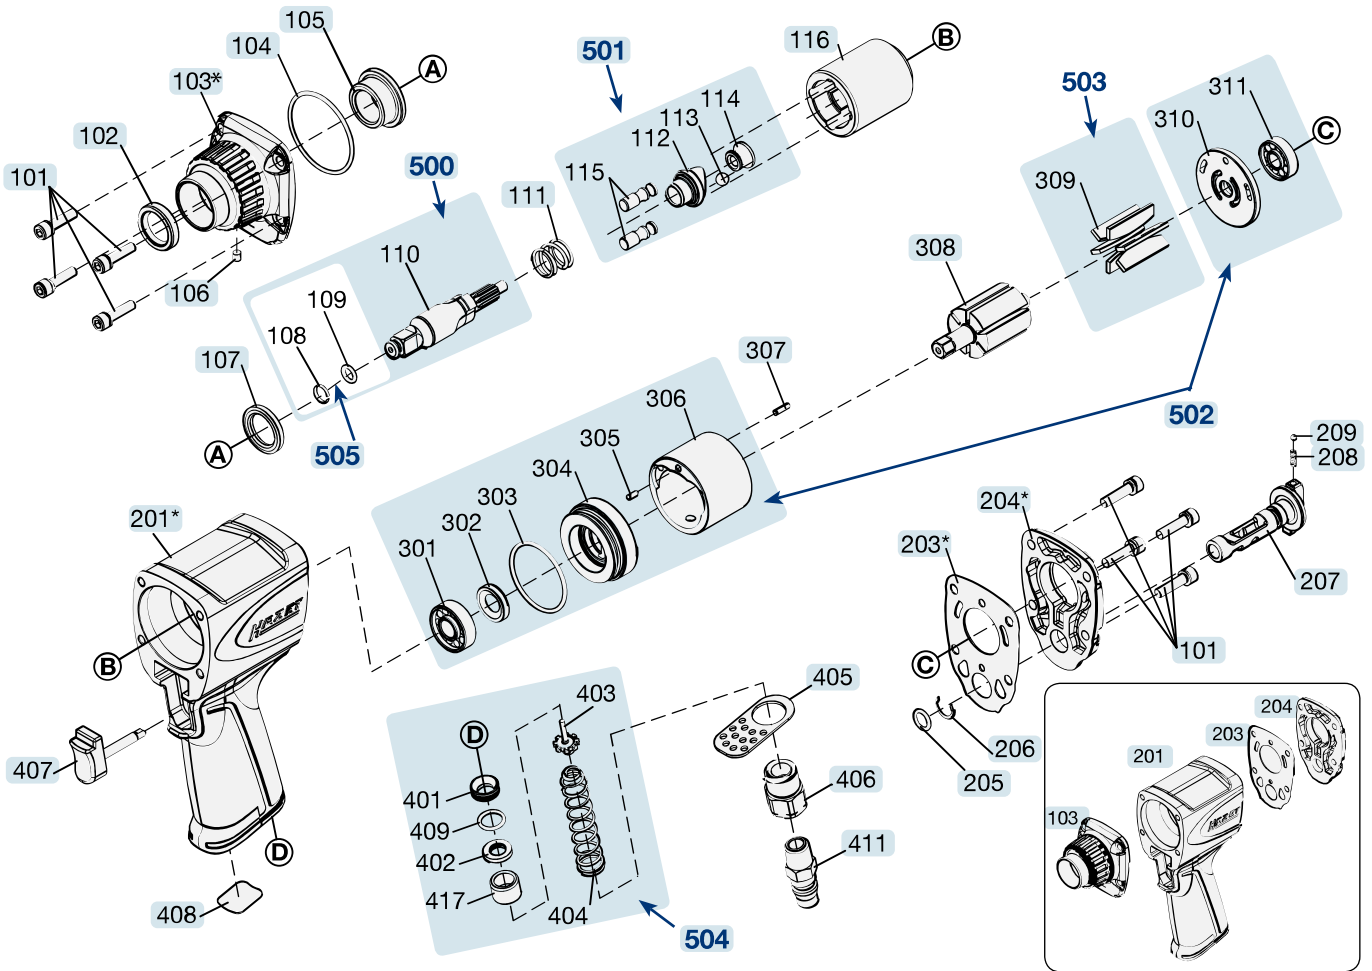

Ersatzteile 9011 MG

Spare parts · Pièces de rechange

Pos	HAZET No.	Bezeichnung	Designation	Désignation	
101	9011 MG-03/8	Gehäuseschraube · Satz à 8 Stück	Housing screws · set of 8	Vis de boîtier · jeu de 8 pièces	8
102	9011 MG-05/5	Dichtungsring · Satz à 5 Stück	Sealing rings · set of 5	Joints d'étanchéité · jeu de 5 pièces	1
103	9011 MG-06				1
103	9011 MG-06 N				1
104	9011 MG-07/5				1
105	9011 MG-08/3	Schlagwerk-Buchse	Striking mechanism bush	Douille de mécanisme de frappe	1
106	9011 MG-09/10	Schmiernippel · Satz à 10 Stück	Lubricating nipples · set of 10	Graisseurs · jeu de 10 pièces	1
107	9011 MG-010/2				1
111	9011 MG-011/5				1
116	9011 MG-012				1

Pos	HAZET No.	Bezeichnung	Designation	Désignation	
201	9011 MG-013				1
201	9011 MG-013 N				1
203	9011 MG-04/10	Gehäusedichtung · Satz à 10 Stück	Housing seals · set of 10	Joints de boîtier · jeu de 10 pièces	1
203	9011 MG-04/10 N				1
204	9011 MG-014				1
204	9011 MG-014 N				1
205	9011 MG-015/15	O-Ring · Satz à 15 Stück	O-ring · set of 15	Joints toriques · jeu de 15 pièces	1
206	9011 MG-016/10	Sicherungsring · Satz à 10 Stück	Circlips · set of 10	Circlips · jeu de 10 pièces	1
207	9011 MG-017	Steuerungsventil	Control valve	Valve de commande	1
208	9011 MG-018/15				1
209	9011 MG-019/15				1
307	9011 MG-020/15				1
308	9011 MG-021	Rotor	Rotor	Rotor	1
405	9011 MG-022/5				1
406	9011 MG-023	Lufteinlass	Air inlet	Admission d'air	1
407	9011 MG-024				1
408	9011 MG-025/10	Auslass-Sieb · Satz à 10 Stück	Outlet strainer · set of 10	Tamis de vidange · jeu de 10 pièces	1
500	9011 MG-01/3	Vierkant	Square	Quatre pans	1
501	9011 MG-01/5	Stift-Schlagwerk	Pin clutch mechanism	Système de frappe	1
502	9011 MG-01/8				1
503	9011 MG-01/6	Lamellen	Blades	Lamelles	1
504	9011 MG-02/6				1
505	9011 MG-01/2	Ring Satz	Ring set	Jeu de bagues	1