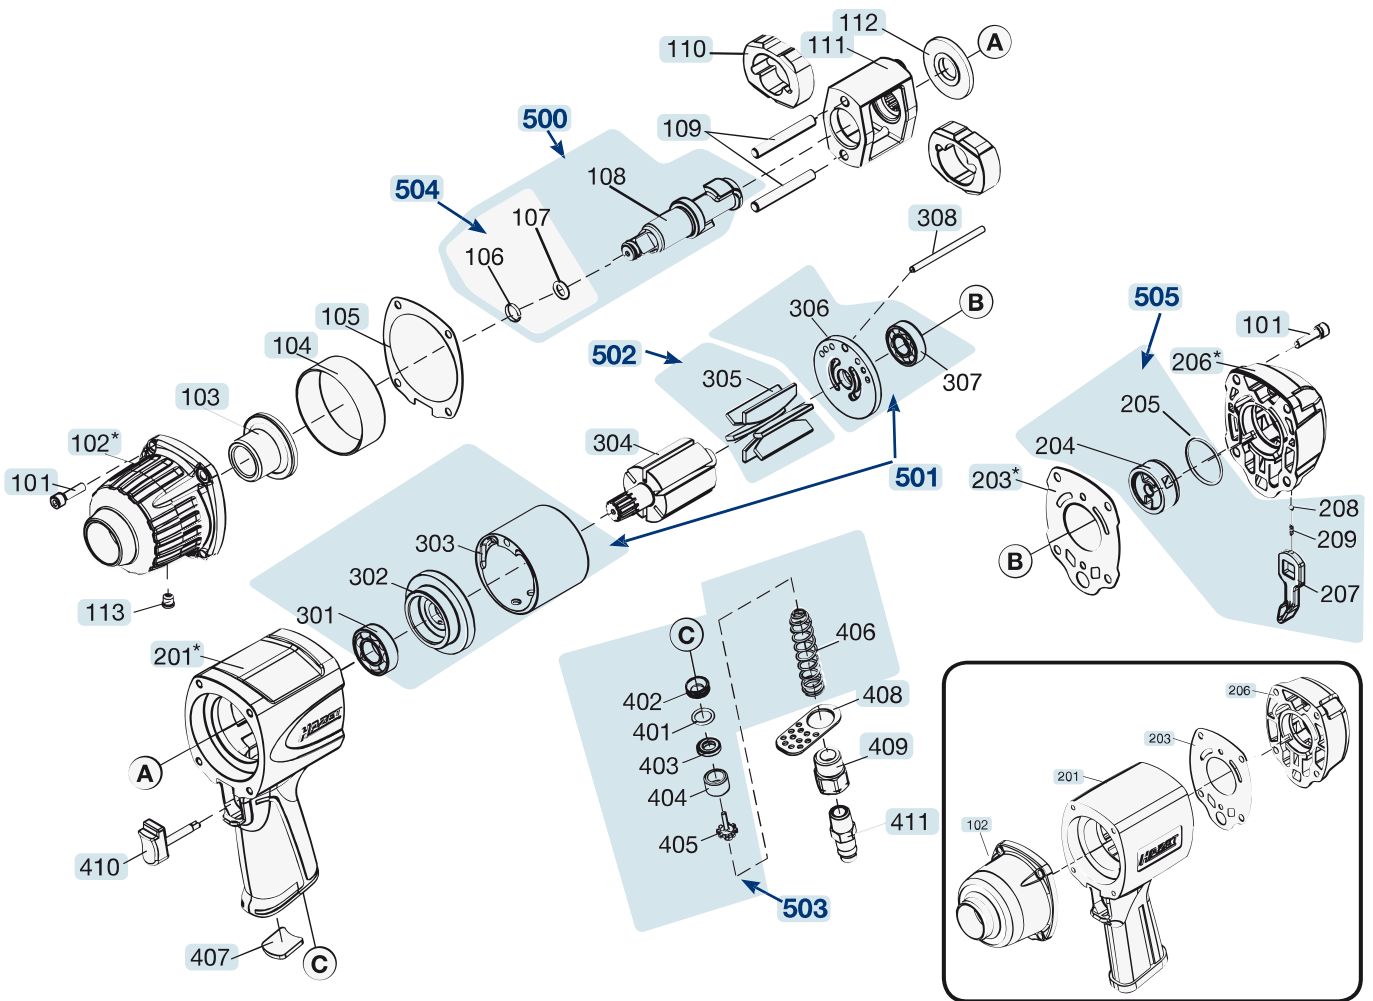

Ersatzteile 9012-1 SPC

Spare parts · Pièces de rechange

Pos	HAZET No.	Bezeichnung	Designation	Désignation	
101	9012-1 SPC-03/8	Gehäuseschraube · Satz à 8 Stück	Housing screws · set of 8	Vis de boîtier · jeu de 8 pièces	8
102	9012-1 SPC-05	Schlagwerk-Gehäuse	Striking mechanism housing	Boîtier de mécanisme de frappe	1
102	9012-1 SPC-05 N	Schlagwerk-Gehäuse · Bj. 2013 →	Striking mechanism housing · model year 2013 →	Boîtier de mécanisme de frappe · Années 2013 →	1
103	9012-1 SPC-08	Schlagwerk-Gehäusebuchse	Striking mechanism housing socket	Douille pour boîtier de mécanisme de frappe	1
104	9012-1 SPC-06				1
105	9012-1 SPC-07/5	Schlagwerk-Gehäusedichtung · Satz à 5 Stück	Striking mechanism housing seals · set of 5	Joints de boîtier de mécanisme de frappe · jeu de 5 pièces	1
109	9012-1 SPC-09/2	Stift · Satz à 2 Stück	Pins · set of 2	Goupilles · jeu de 2 pièces	1
110	9012-1 SPC-010/2	Schlagwerk · Satz à 2 Stück	Striking mechanisms · set of 2	Mécanismes de frappe · jeu de 2 pièces	2