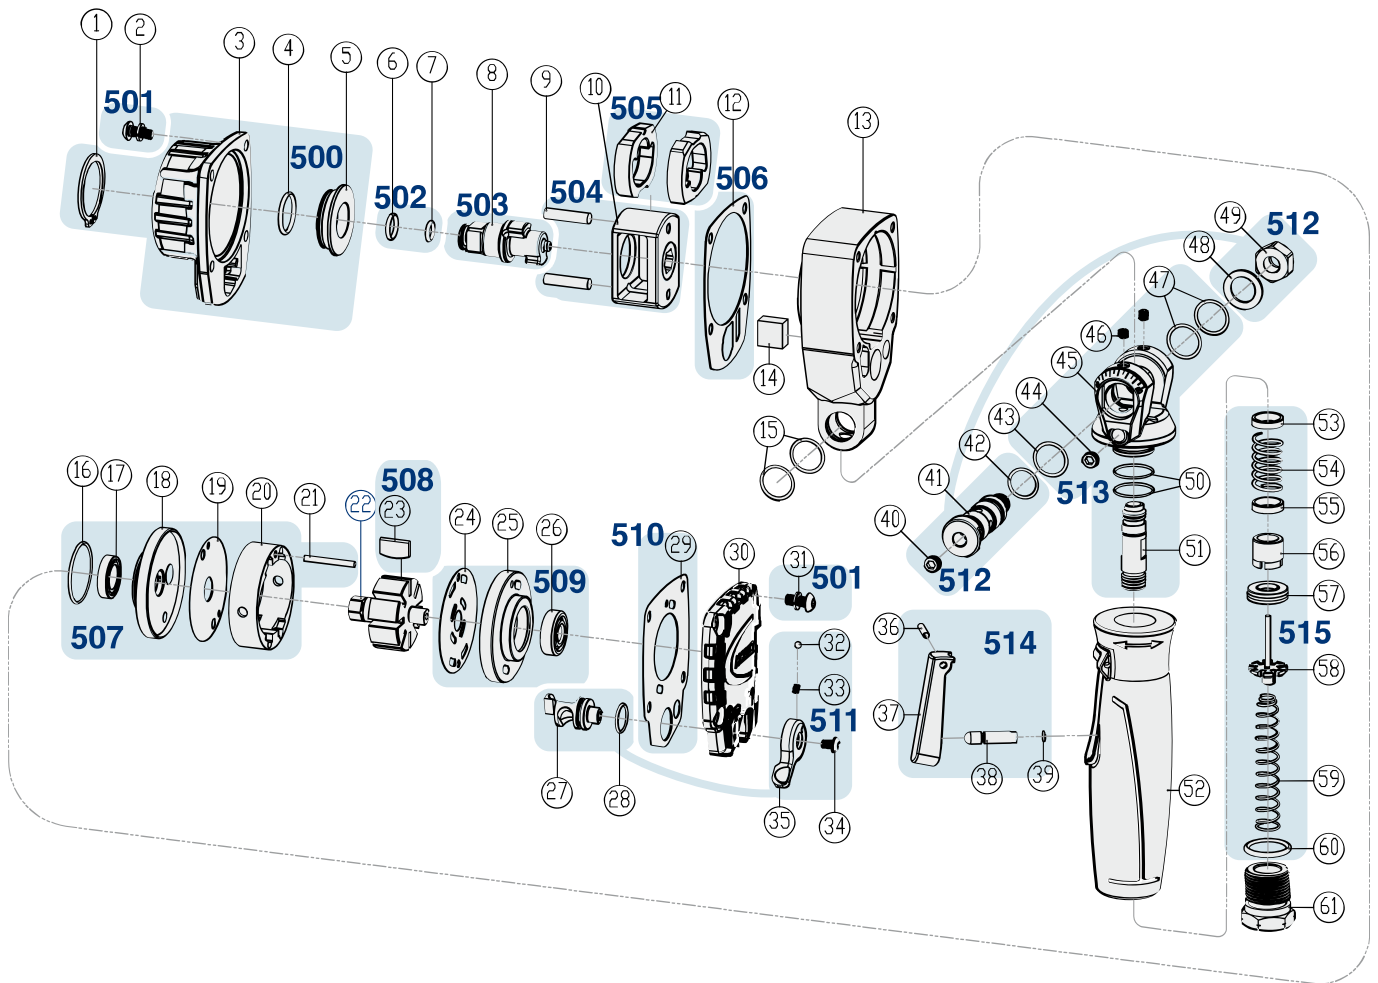

Erersatzteile 9012 A TT

Spare parts · Pièces de rechange

Pos	HAZET No.	Bezeichnung	Designation	Désignation	
22	9012 ATT-01	Rotor · Inhalt: 22	Rotor · Contents: 22	Rotor · Contenu : 22	1
500	9012 ATT-02/4	Gehäuse · vorne · Inhalt: 1 · 3 · 4 · 5	Housing · front · Contents: 1 · 3 · 4 · 5	Boîtier · avant · Contenu : 1 · 3 · 4 · 5	4
501	9012 ATT-03/8	Schrauben Satz · Inhalt: 2 (4x); 31 (4x)	Screw set · Contents: 2 (4x); 31 (4x)	Jeu de vis · Contenu : 2 (4x); 31 (4x)	8
502	9012 ATT-04/2	Ring Satz · Inhalt: 6 · 7	Ring set · Contents: 6 · 7	Jeu de bagues · Contenu : 6 · 7	2
503	9012 ATT-05/3	Vierkant · mit Ring Satz · Inhalt: 6 · 7 · 8	Square · with ring set · Contents: 6 · 7 · 8	Carré · avec jeu de bagues · Contenu : 6 · 7 · 8	3
504	9012 ATT-06/3	Schlagwerk-Gehäuse · Inhalt: 9 (2x) · 10	Striking mechanism housing · Contents: 9 (2x) · 10	Boîtier de mécanisme de frappe · Contenu : 9 (2x) · 10	3
505	9012 ATT-07/2	Hammer Satz · Inhalt: 11 (2x)	Hammer set · Contents: 11 (2x)	Jeu de marteaux · Contenu : 11 (2x)	2
506	9012 ATT-08/5	Gehäusedichtung · vorne · Inhalt: 12 (5x)	Housing seal · front · Contents: 12 (5x)	Joint de boîtier · avant · Contenu : 12 (5x)	5