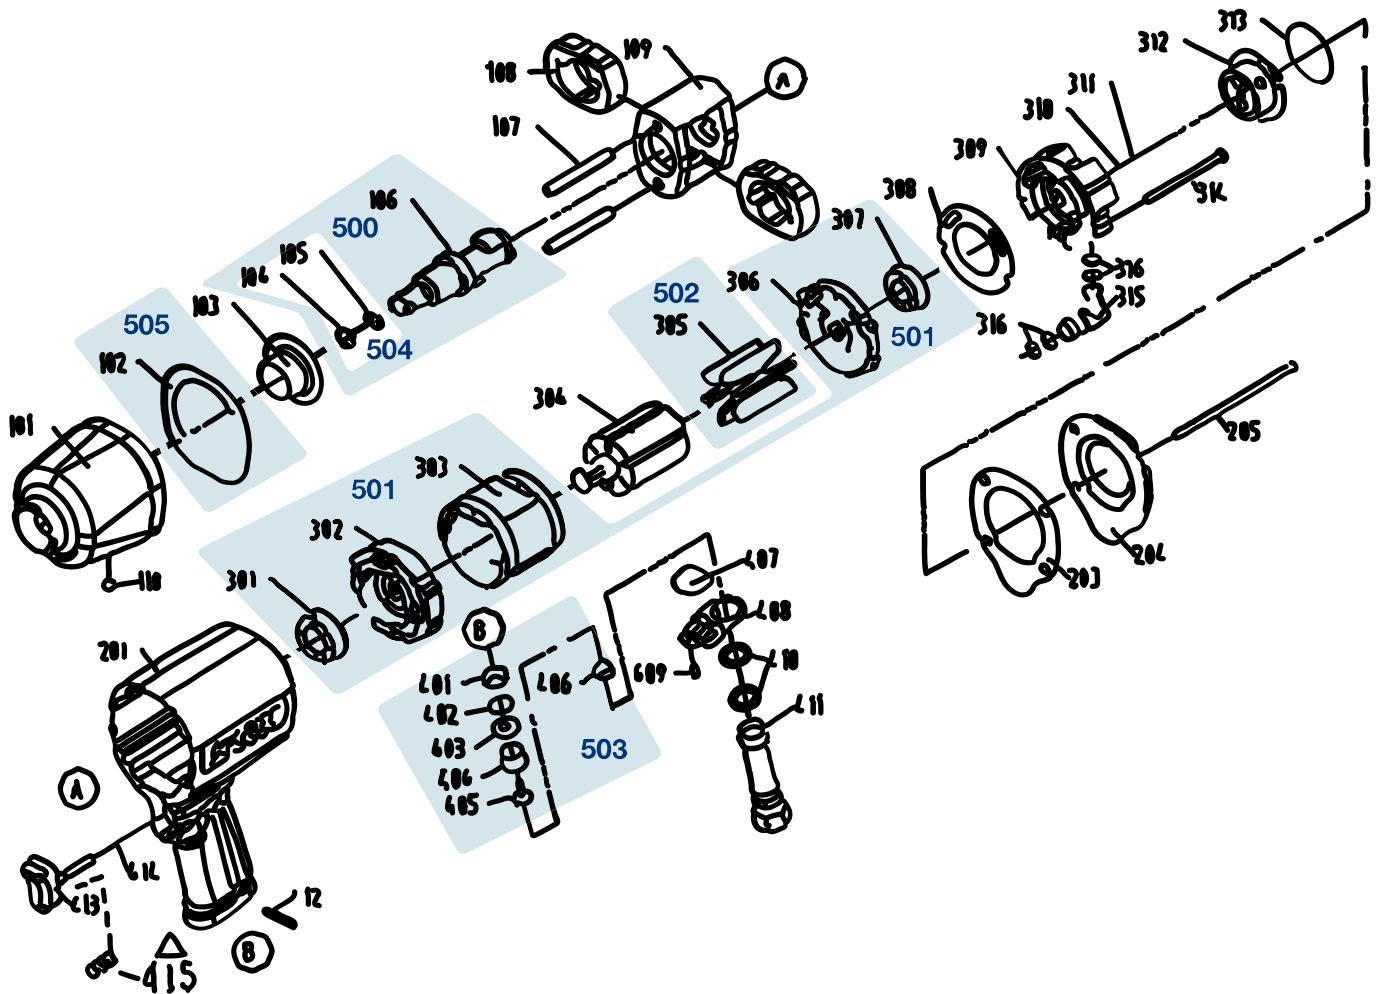

# Ersatzteile 9012 KS

Spare parts · Pièces de rechange

Pos	HAZET No.	Bezeichnung	Designation	Désignation	
500	9012 KS-01/3	Vierkant	Square	Carré	3
501	9012 KS-01/5				5
502	9012 KS-01/6	Lamellen	Fins	Lamelles	6
503	9012 KS-02/6	Ventil-Einheit	Valve unit	Unité de soupape	6
504	9012 KS-01/2	Ring Satz	Ring set	Jeu de bagues	2
505	9012 KS-03/10	Dichtungs Satz	Gasket set	Jeu de joints	10