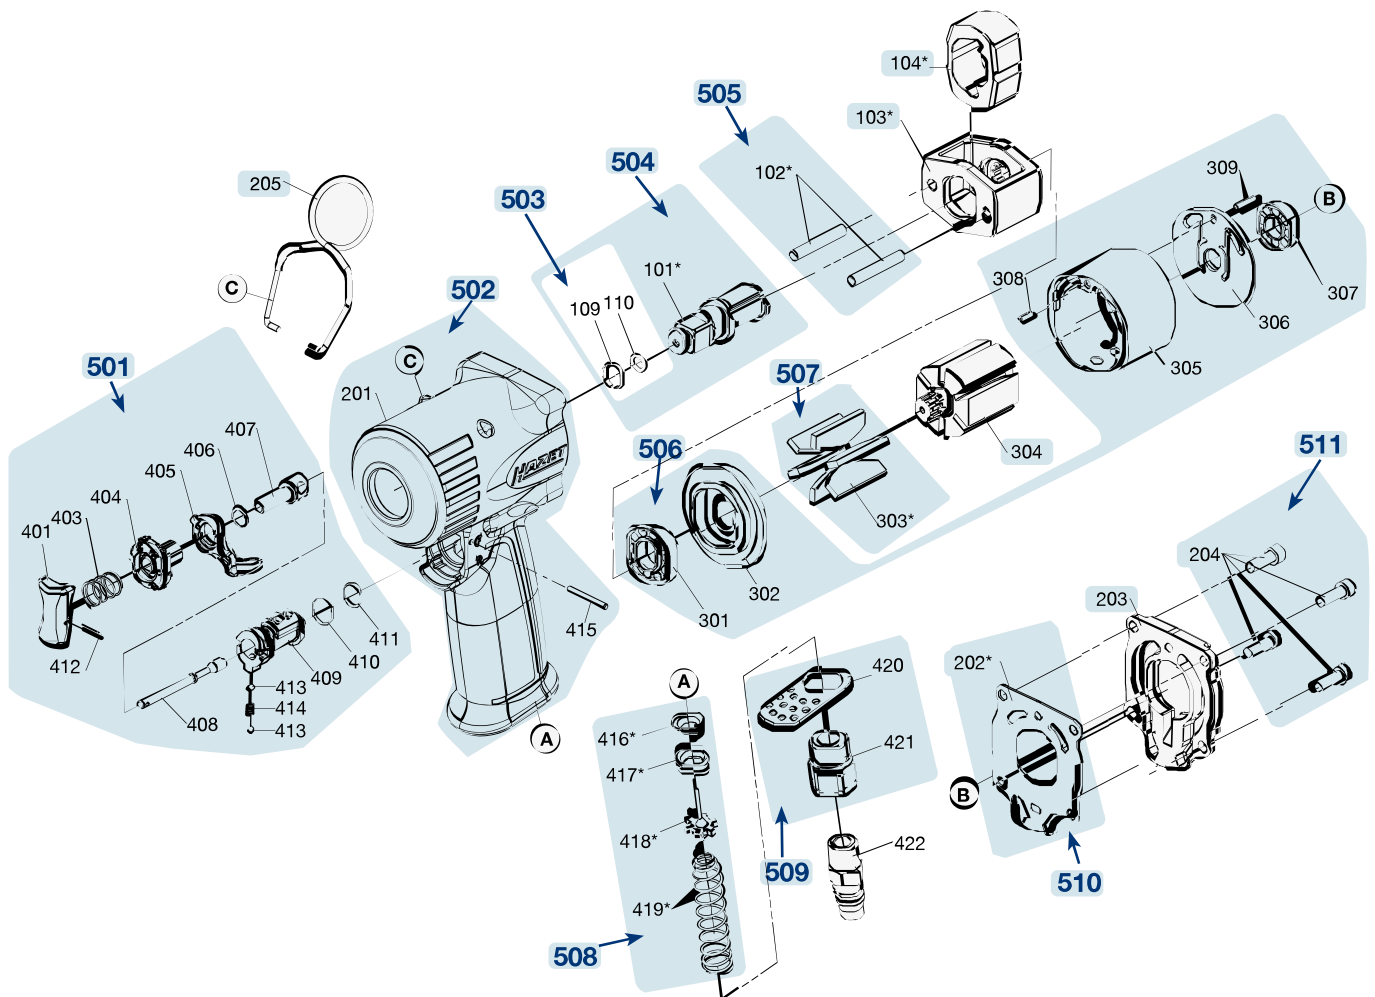

Erersatzteile 9012 M

Spare parts · Pièces de rechange

Pos	HAZET No.	Bezeichnung	Designation	Désignation	
103	9012 M-01	Schlagwerk-Korb · Inhalt: 103	Striking mechanism frame · Contents: 103	Cage de mécanisme de frappe · Contenu : 103	1
104	9012 M-02	Schlagwerk- / Jumbo-Hammer Satz · Inhalt: 104	Striking mechanism / jumbo hammer set · Contents: 104	Jeu de mécanisme de frappe / de marteaux Jumbo · Contenu : 104	1
203	9012 M-03	Gehäuseabdeckung · hinten · Inhalt: 203	Housing cover · rear · Contents: 203	Capot de boîtier · arrière · Contenu : 203	1
205	9012 M-04	Haken · Inhalt: 205	Hook · Contents: 205	Crochet · Contenu : 205	1
304	9012 M-05	Rotor · Inhalt: 304	Rotor · Contents: 304	Rotor · Contenu : 304	1
501	9012 M-19/14	Abzughebel · komplett · Inhalt: 401 · 403 · 404 · 405 · 406 · 407 · 408 · 309 · 410 · 411 · 412 · 413 (2x) · 414	Trigger · complete · Contents: 401 · 403 · 404 · 405 · 406 · 407 · 408 · 309 · 410 · 411 · 412 · 413 (2x) · 414	Levier de tirage · complet · Contenu : 401 · 403 · 404 · 405 · 406 · 407 · 408 · 309 · 410 · 411 · 412 · 413 (2x) · 414	14
502	9012 M-08/2	Gehäuse · Inhalt: 201 · 415	Housing · Contents: 201 · 415	Boîtier · Contenu : 201 · 415	2
503	9012 M-09/2	Ring Satz · Inhalt: 109 · 110	Ring set · Contents: 109 · 110	Jeu de bagues · Contenu : 109 · 110	2