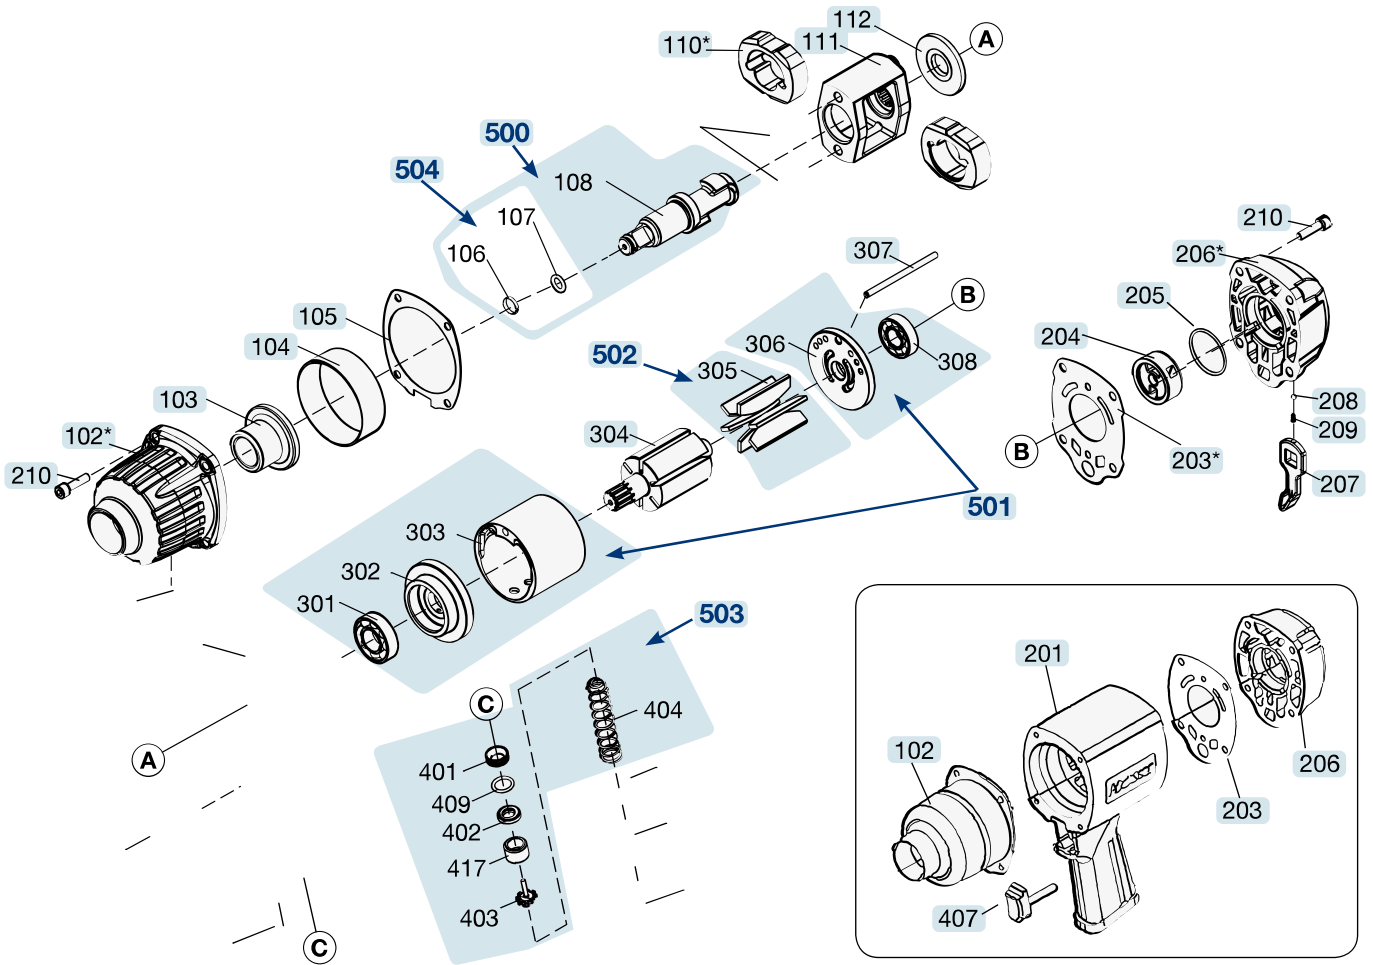

# Ersatzteile 9012 MG

Spare parts · Pièces de rechange

Pos	HAZET No.	Bezeichnung	Designation	Désignation	
102	9012 MG-03	Schlagwerk-Gehäuse	Striking mechanism housing	Boîtier de mécanisme de frappe	1
102	9012 MG-03 N	Schlagwerk-Gehäuse · mit Schmiernippel · Bj. 2013 →	Striking mechanism housing · with lubricating nipple · model year 2013 →	Boîtier de mécanisme de frappe · Avec graisseur · années 2013 →	1
103	9012 MG-04	Schlagwerk-Buchse	Striking mechanism bush	Douille de mécanisme de frappe	1
104	9012 MG-05				1
105	9012 MG-06/5	Gehäusedichtung · Satz à 5 Stück	Housing seals · set of 5	Joints de boîtier · jeu de 5 pièces	1
109	9012 MG-07	Stift	Pin	Goupille	2
110	9012 MG-08/2	Schlagwerk	Striking mechanism	Mécanisme de frappe	2
111	9012 MG-09				1
112	9012 MG-010/5				1
201	9012 MG-011	Gehäuse	Housing	Boîtier	1