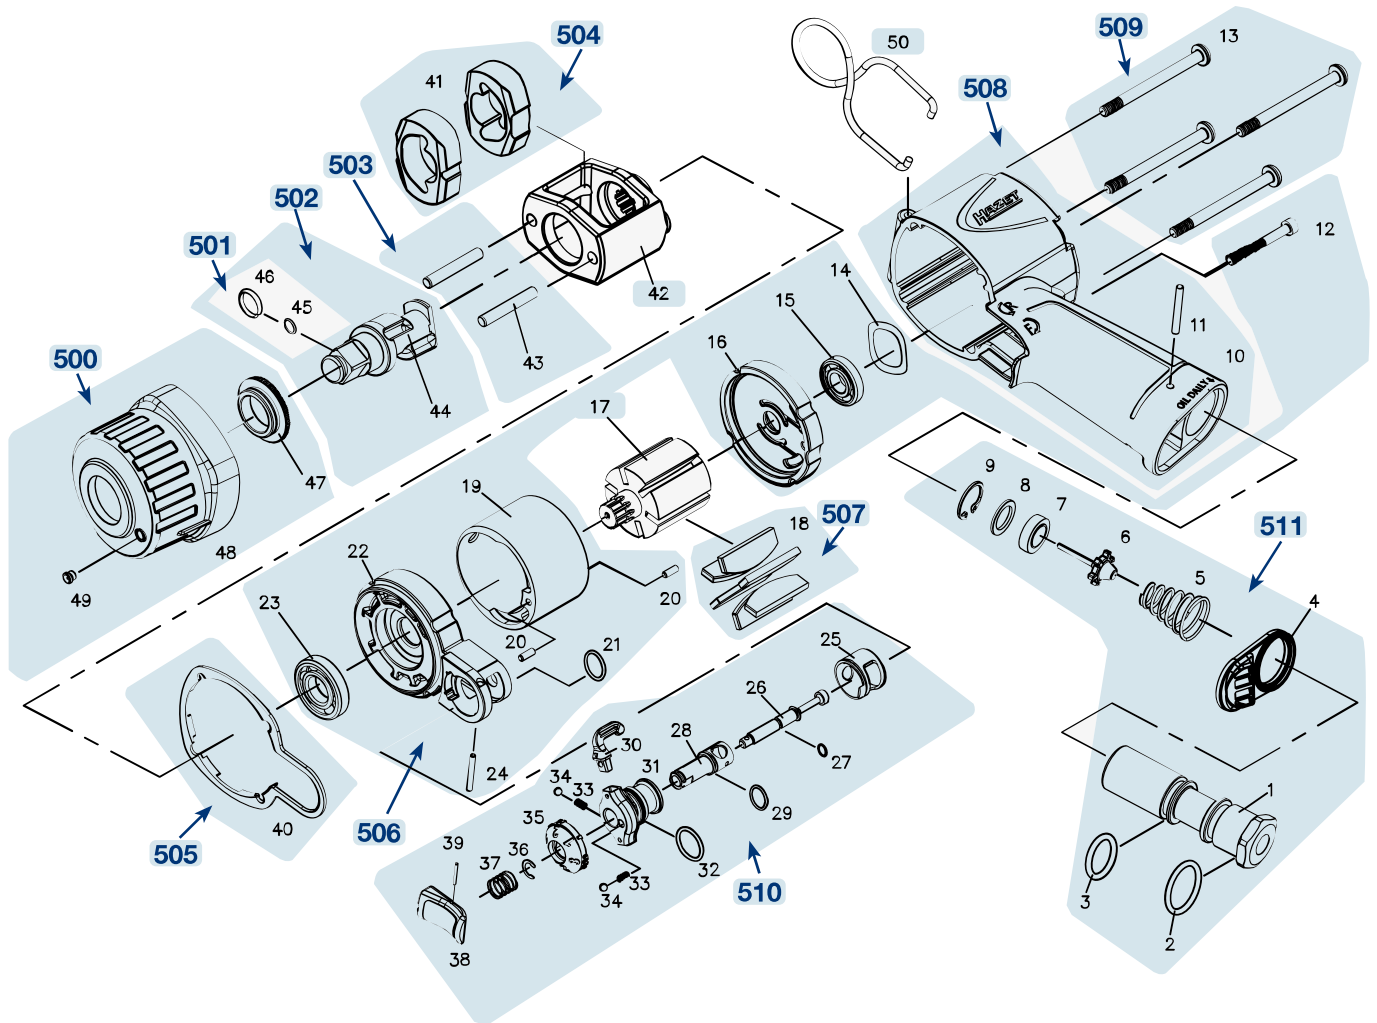

# Ersatzteile 9012 MT

Spare parts · Pièces de rechange

Pos	HAZET No.	Bezeichnung	Designation	Désignation	
17	9012 MT-01	Rotor · Inhalt: 17	Rotor · Contents: 17	Rotor · Contenu : 17	1
42	9012 MT-02	Schlagwerk-Korb · Inhalt: 42	Striking mechanism frame · Contents: 42	Cage de mécanisme de frappe · Contenu : 42	1
50	9012 MT-03	Haken · Inhalt: 50	Hook · Contents: 50	Crochet · Contenu : 50	1
500	9012 MT-04/3	Gehäuse · vorne · Inhalt: 47 · 48 · 49	Housing · front · Contents: 47 · 48 · 49	Boîtier · avant · Contenu : 47 · 48 · 49	3
501	9012 MT-05/2	Ring Satz · Inhalt: 45 · 46	Ring set · Contents: 45 · 46	Jeu de bagues · Contenu : 45 · 46	2
502	9012 MT-06/3	Vierkant · mit Ring Satz · Inhalt: 44 · 45 · 46	Square · with ring set · Contents: 44 · 45 · 46	Carré · avec jeu de bagues · Contenu : 44 · 45 · 46	3
503	9012 MT-07/2	Stift · Inhalt: 43 (2x)	Pin · Contents: 43 (2x)	Goupille · Contenu : 43 (2x)	2
504	9012 MT-08/2	Schlagwerk- / Hammer Satz · Inhalt: 41 (2x)	Striking mechanism / hammer set · Contents: 41 (2x)	Jeu de mécanismes de frappe / de marteaux · Contenu : 41 (2x)	2