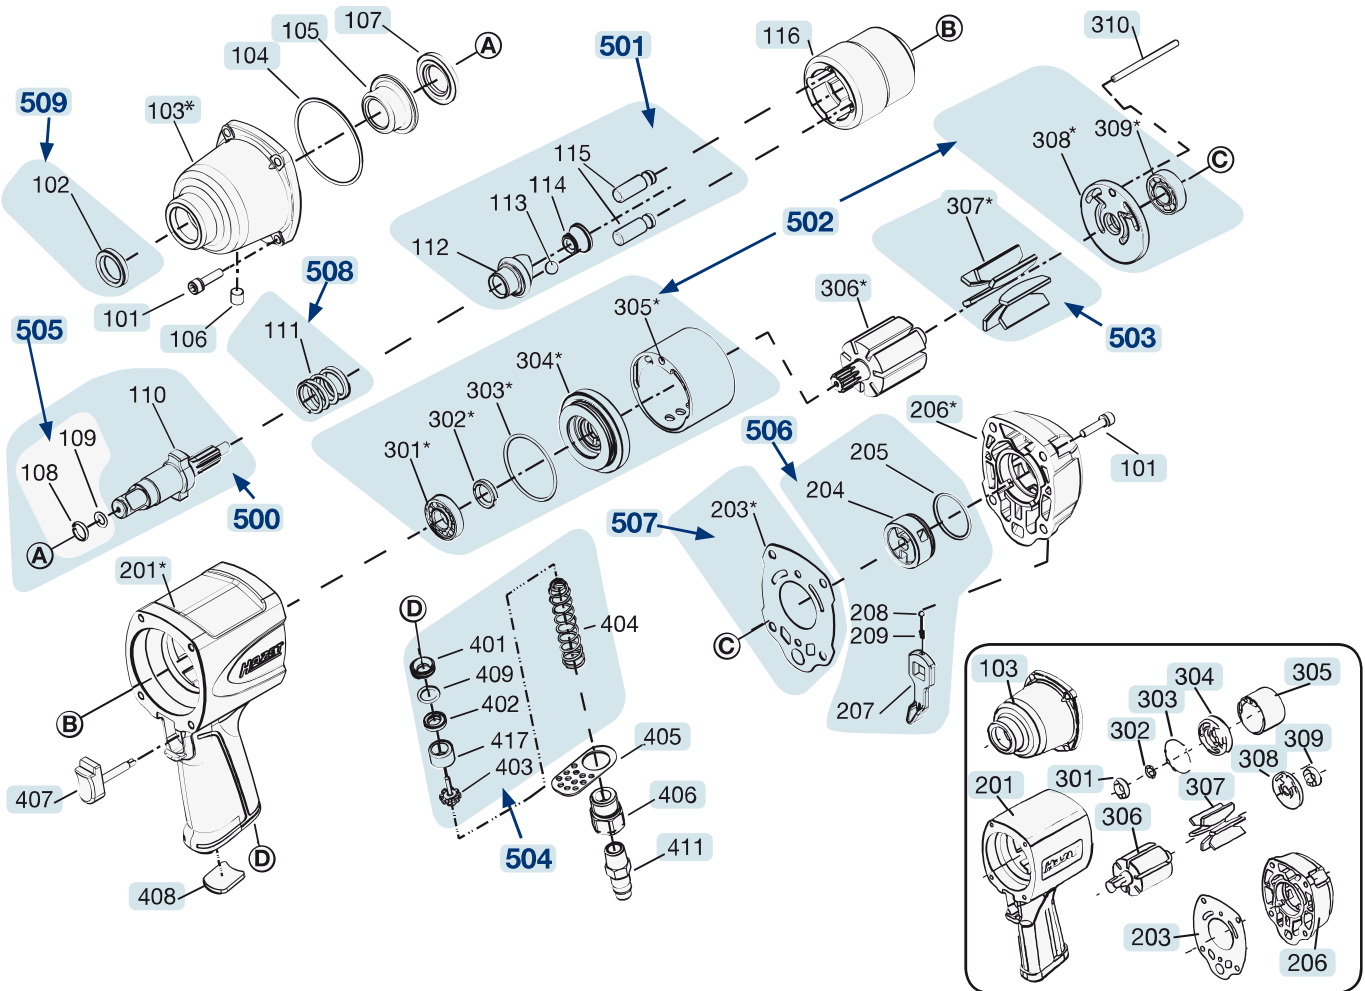

Erersatzteile 9012 SPC

Spare parts · Pièces de rechange

Pos	HAZET No.	Bezeichnung	Designation	Désignation	
101	9012 SPC-07/8	Gehäuseschraube · Satz à 8 Stück	Housing screws · set of 8	Vis de boîtier · jeu de 8 pièces	8
103	9012 SPC-08	Schlagwerk-Gehäuse	Striking mechanism housing	Boîtier de mécanisme de frappe	1
103	9012 SPC-08 N	Schlagwerk-Gehäuse · Bj. 2013 →	Striking mechanism housing · model year 2013 →	Boîtier de mécanisme de frappe · Années 2013 →	1
104	9012 SPC-09/15	O-Ring · Satz à 15 Stück	O-ring · set of 15	Joints toriques · jeu de 15 pièces	1
105	9012 SPC-010	Schlagwerk-Gehäuse Buchse	Striking mechanism socket	Douille pour boîtier de mécanisme de frappe	1
106	9012 SPC-011/10	Hex. Soc. Hd. Schraube	Hex. soc. Hd. screw	Vis à 6 pans creux	1
107	9012 SPC-012/2	Unterlegscheibe	Washer	Bloc pour étai	1
116	9012 SPC-013	Schlagwerk-Korb	Striking mechanism frame	Cage de mécanisme de frappe	1
201	9012 SPC-014	Gehäuse	Housing	Boîtier	1
201	9012 SPC-014 N				1