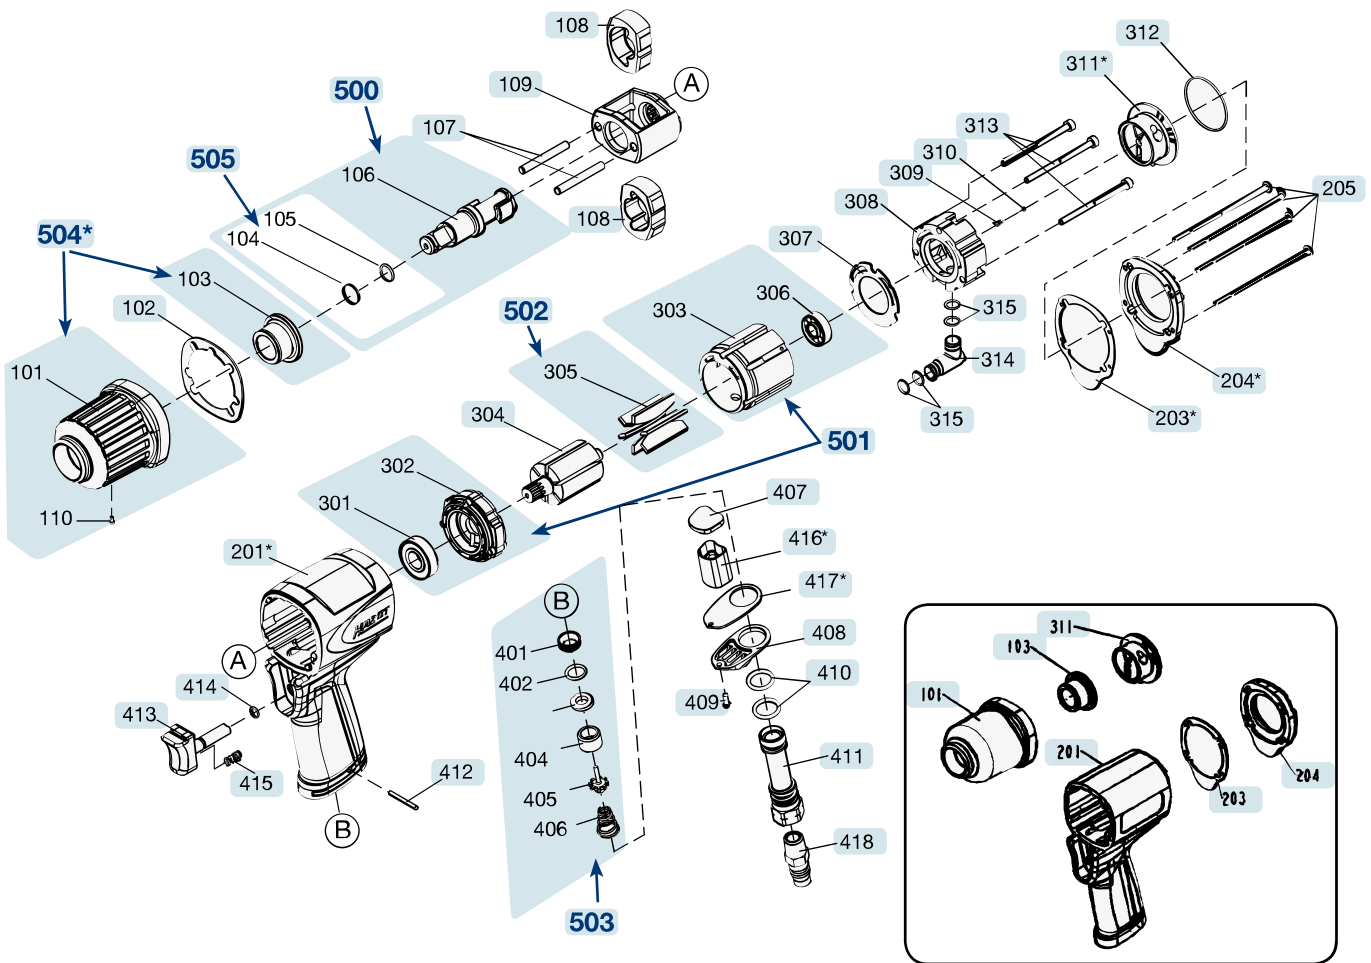

Ersatzteile 9012 UL

Spare parts · Pièces de rechange

Pos	HAZET No.	Bezeichnung	Designation	Désignation	
102	9012 UL-05/5	Gehäusedichtung · Satz à 5 Stück	Housing seals · set of 5	Joints de boîtier · jeu de 5 pièces	1
107	9012 UL-06/6				2
108	9012 UL-07/2				2
109	9012 UL-08				1
201	9012 UL-09	Gehäuse	Housing	Boîtier	1
201	9012 UL-09 N				1
203	9012 UL-010	Gehäusedichtung · hinten	Housing seal · rear	Joint de boîtier · arrière	1
203	9012 UL-010 N	Gehäusedichtung · hinten · Bj. 2013 →	Housing seal · rear · model year 2013 →	Joint de boîtier · Arrière · années 2013 →	1
204	9012 UL-011				1
204	9012 UL-011 N				1
205	9012 UL-03/4	Schraube · Satz à 4 Stück	Screws · set of 4	Vis · jeu de 4 pièces	4
304	9012 UL-012				1