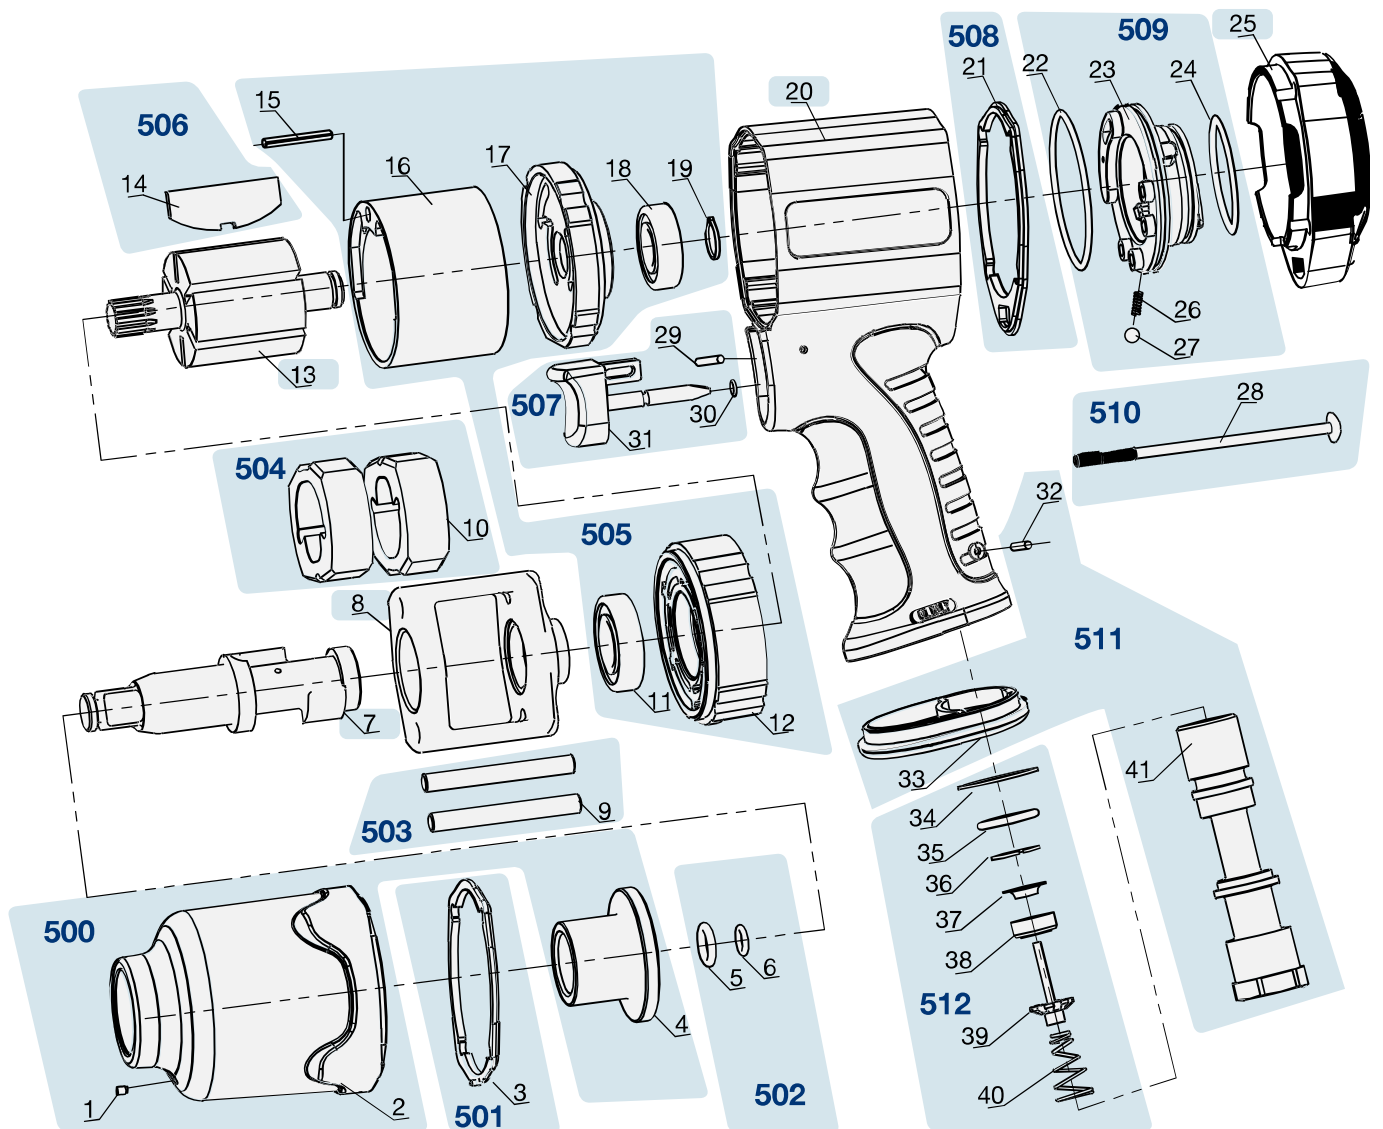

# Ersatzteile 9012 X

Spare parts · Pièces de rechange

Pos	HAZET No.	Bezeichnung	Designation	Désignation	
7	9012 X-01	Vierkant	Square	Carré	1
8	9012 X-02	Schlagwerk-Korb	Striking mechanism frame	Cage de mécanisme de frappe	1
13	9012 X-03	Rotor	Rotor	Rotor	1
20	9012 X-04	Gehäuse	Housing	Boîtier	1
25	9012 X-05	Gehäuseabdeckung · hinten	Housing cover · rear	Capot de boîtier · arrière	1
500	9012 X-06/3	Gehäuse · vorne	Housing · front	Boîtier · avant	3
501	9012 X-07/5	Gehäusedichtung	Housing seal	Joint de boîtier	5
502	9012 X-08/2	Ring Satz	Ring set	Jeu de bagues	2
503	9012 X-09/2				2
504	9012 X-010/2	Schlagwerk- / Hammer Satz	Striking mechanism / hammer set	Jeu de mécanismes de frappe / de marteaux	2

Pos	<b>HAZET</b> No.	Bezeichnung	Designation	Désignation	
505	9012 X-011/7	Zylindereinheit	<i>Cylinder unit</i>	<i>Unité de vérin</i>	7
506	9012 X-012/6	Lamellen · 6 Stück	<i>Blades · 6 pieces</i>	<i>Lamelles · 6 pièces</i>	6
507	9012 X-013/3	Abzughebel	<i>Trigger</i>	<i>Levier de tirage</i>	3
508	9012 X-014/5	Gehäusedichtung · hinten	<i>Housing seal · rear</i>	<i>Joint de boîtier · arrière</i>	1
509	9012 X-015/5	Umschalter	<i>Toggle switch</i>	<i>Commutateur</i>	5
510	9012 X-016/4	Gehäuseschraube	<i>Housing screw</i>	<i>Vis de boîtier</i>	4
511	9012 X-017/3	Lufteinlass	<i>Air inlet</i>	<i>Admission d'air</i>	3
512	9012 X-018/7	Ventil-Einheit	<i>Valve unit</i>	<i>Unité de soupape</i>	7