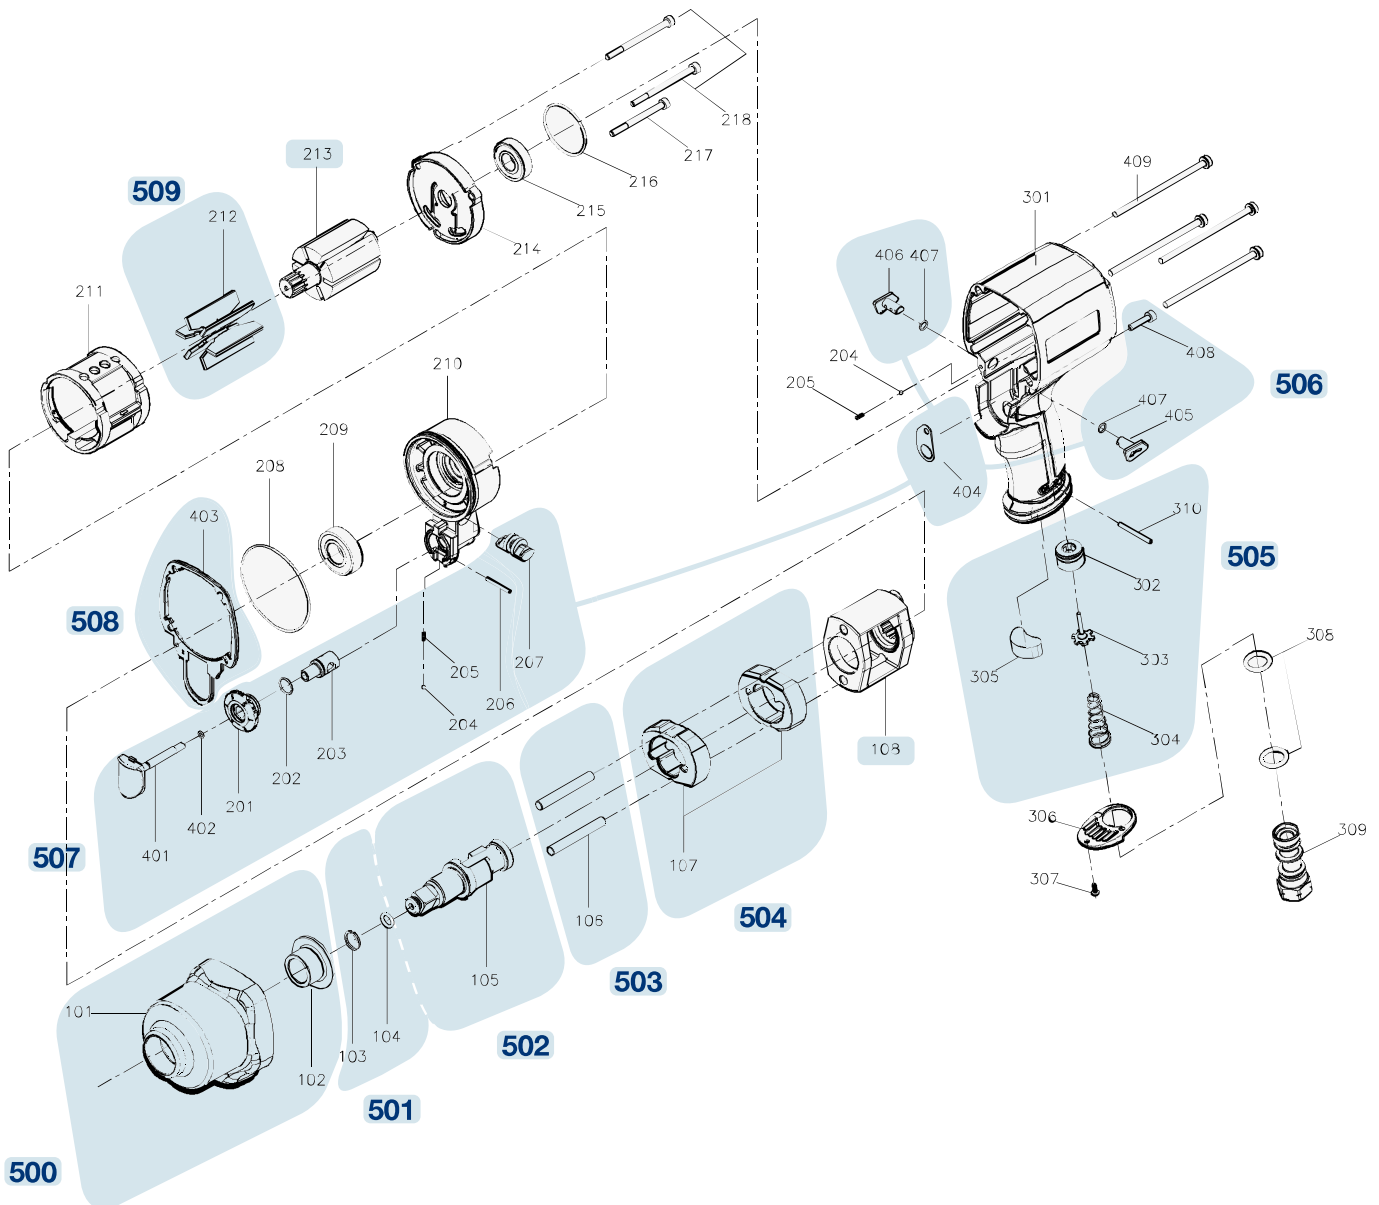

Erersatzteile 9013 M

Spare parts · Pièces de rechange

Pos	HAZET No.	Bezeichnung	Designation	Désignation	
108	9013 M-01	Schlagwerk-Korb	Striking mechanism frame	Cage de mécanisme de frappe	1
213	9013 M-02	Rotor	Rotor	Rotor	1
500	9013 M-03/2	Gehäuse · vorne · Inhalt: 101 · 102	Housing · front · Contents: 101 · 102	Boîtier · avant · Contenu : 101 · 102	2
501	9013 M-04/2	Ring Satz · Inhalt: 103 · 104	Ring set · Contents: 103 · 104	Jeu de bagues · Contenu : 103 · 104	2
502	9013 M-05/3	Vierkant · mit Ring Satz · Inhalt: 103 · 104 · 105	Square · with ring set · Contents: 103 · 104 · 105	Carré · avec jeu de bagues · Contenu : 103 · 104 · 105	3
503	9013 M-06/2	Stift · Inhalt: 106 (2x)	Pin · Contents: 106 (2x)	Goupille · Contenu : 106 (2x)	2

Pos	HAZET No.	Bezeichnung	Designation	Désignation	
504	9013 M-07/2	Schlagwerk- / Hammer Satz · Inhalt: 107 (2x)	Striking mechanism / hammer set · Contents: 107 (2x)	Jeu de mécanismes de frappe / de marteaux · Contenu : 107 (2x)	2
505	9013 M-08/2	Ventil-Einheit · Inhalt: 302 · 303 · 304 · 305 · 310	Valve unit · Contents: 302 · 303 · 304 · 305 · 310	Unité de soupape · Contenu : 302 · 303 · 304 · 305 · 310	5
506	9013 M-09/7	Umschalter · Inhalt: 207 · 404 · 405 · 406 · 407 (2x) · 408	Toggle switch · Contents: 207 · 404 · 405 · 406 · 407 (2x) · 408	Commutateur · Contenu : 207 · 404 · 405 · 406 · 407 (2x) · 408	7
507	9013 M-010/8	Betätigungshebel · Inhalt: 201 · 202 · 203 · 204 · 205 · 206 · 401 · 402	Operating lever · Contents: 201 · 202 · 203 · 204 · 205 · 206 · 401 · 402	Gâchette · Contenu : 201 · 202 · 203 · 204 · 205 · 206 · 401 · 402	8
508	9013 M-011/5	Gehäusedichtung · Inhalt: 403 (5x)	Housing seal · Contents: 403 (5x)	Joint de boîtier · Contenu : 403 (5x)	5
509	9013 M-012/6	Lamellen · Inhalt: 212 (6x)	Blades · Contents: 212 (6x)	Lamelles · Contenu : 212 (6x)	6