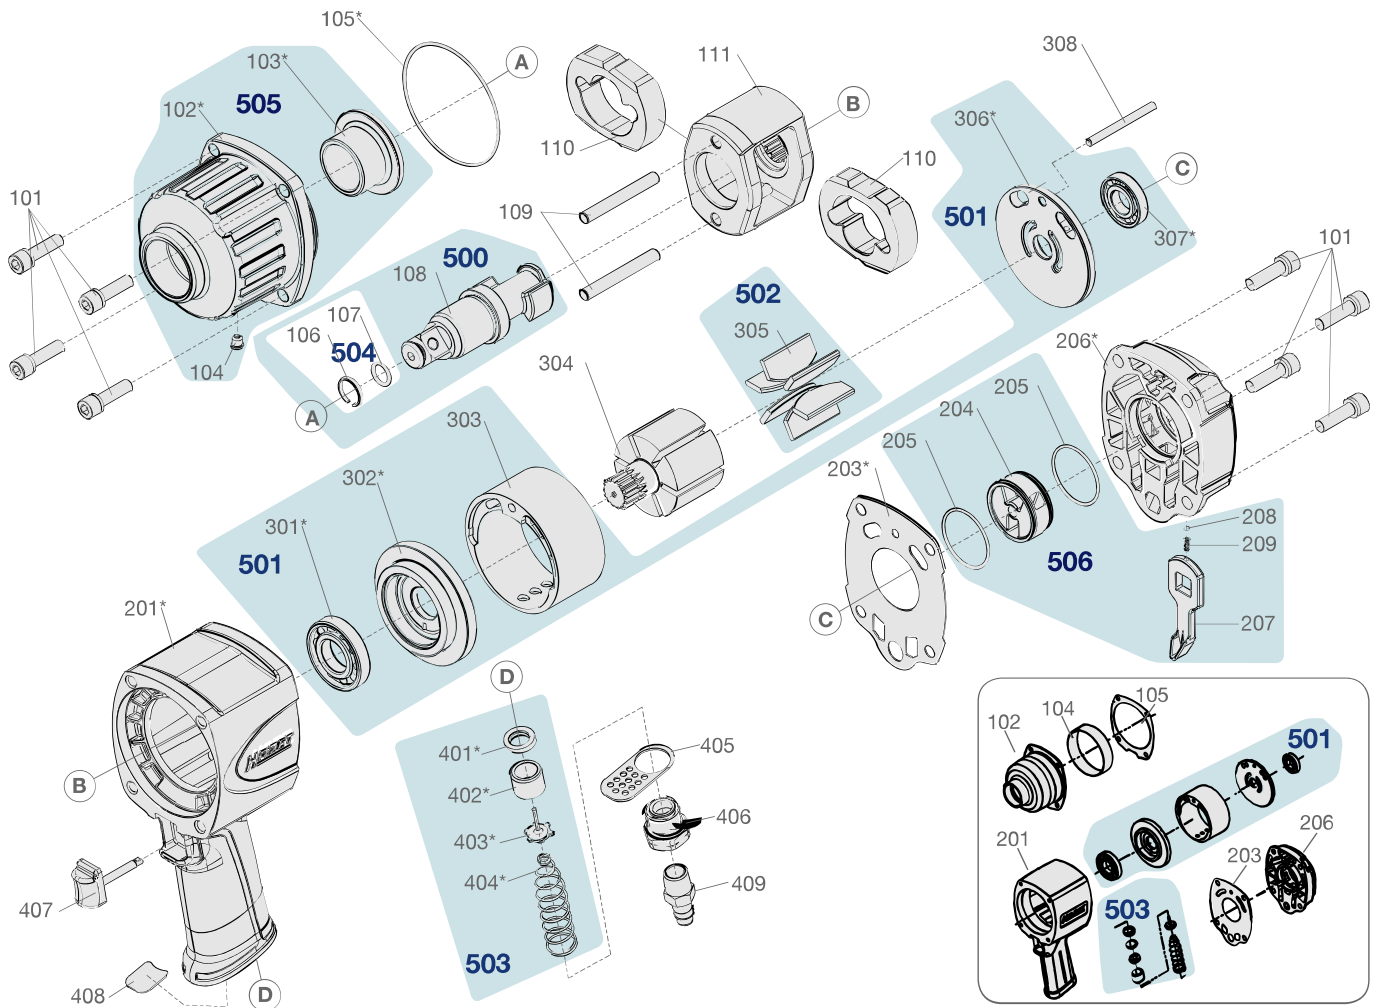

# Ersatzteile 9013 MG

Spare parts · Pièces de rechange

Pos	HAZET No.	Bezeichnung	Designation	Désignation	
101	9013 MG-03/8	Gehäuseschraube · Satz à 8 Stück	Housing screws · set of 8	Vis de boîtier · jeu de 8 pièces	8
102	9013 MG-04	Schlagwerk-Gehäuse	Striking mechanism housing	Boîtier de mécanisme de frappe	1
102	9013 MG-04/2 N	Schlagwerk-Gehäuse · mit Schmiernippel · Bj. 2013 →	Striking mechanism housing · with lubricating nipple · model year 2013 →	Boîtier de mécanisme de frappe · Avec graisseur · années 2013 →	1
103	9013 MG-05	Schlagwerk-Buchse	Striking mechanism bush	Douille de mécanisme de frappe	1
105	9013 MG-07/5	Gehäusedichtung · Satz à 5 Stück	Housing seals · set of 5	Joints de boîtier · jeu de 5 pièces	1
105	9013 MG-07/5 N	Gehäusedichtung · Satz à 5 Stück · Bj. 2013 →	Housing seal · Set with 5 pieces · model year 2013	Joint de boîtier · Jeu de 5 pièces · années 2013 →	1
109	9013 MG-08	Stift	Pin	Goupille	2
110	9013 MG-09/2	Schlagwerk	Striking mechanism	Mécanisme de frappe	2