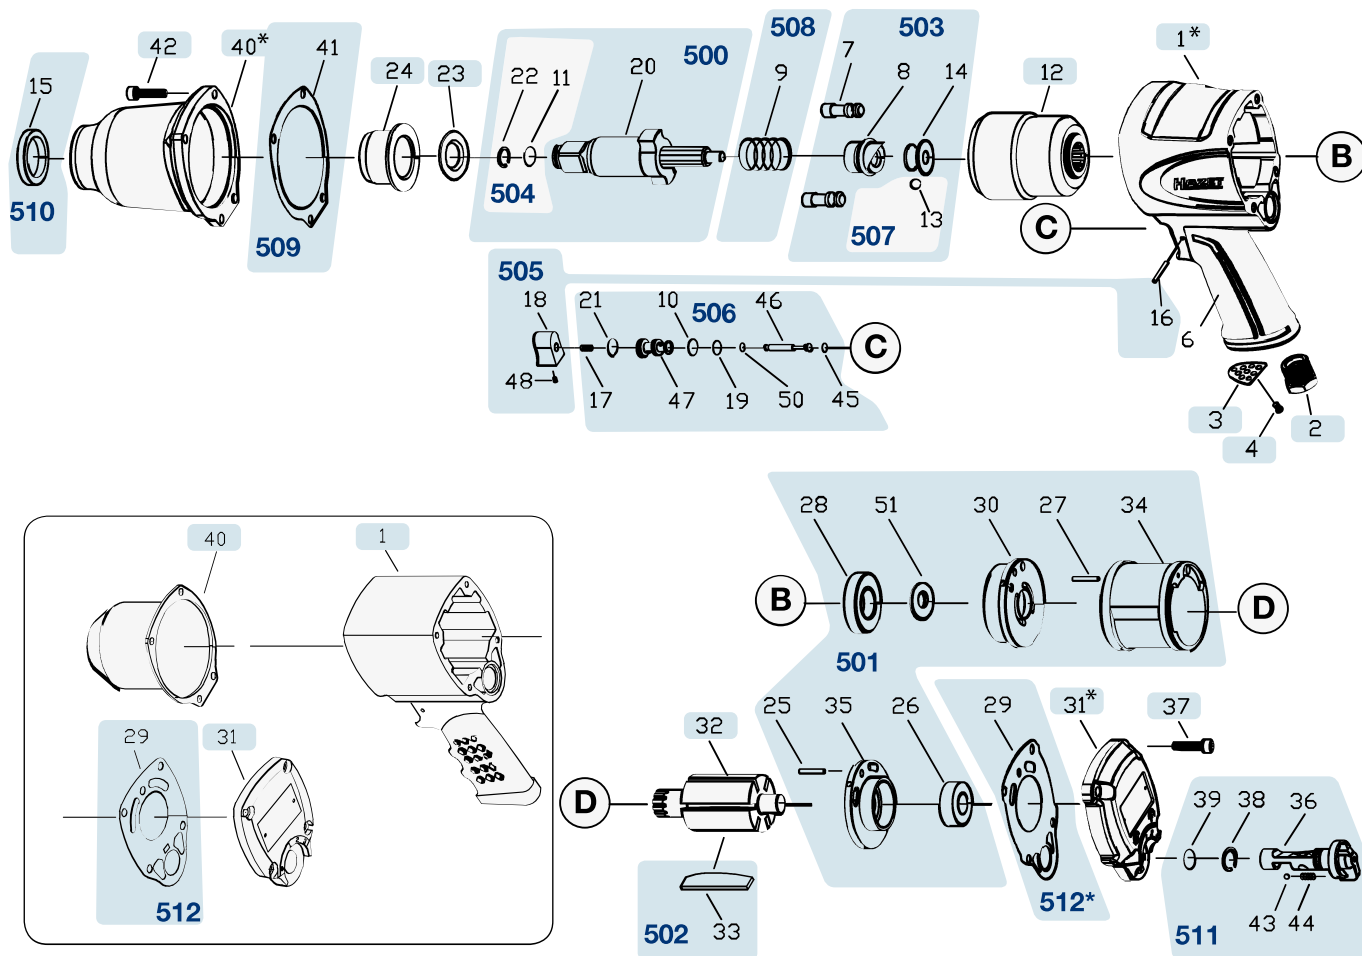

# Erersatzteile 9013 SPC

Spare parts · Pièces de rechange

Pos	HAZET No.	Bezeichnung	Designation	Désignation	
1	9013 SPC-010				1
1	9013 SPC-010 N				1
2	9013 SPC-021	Druckluft-Zufuhr	Compressed air supply	Alimentation en air comprimé	1
3	9013 SPC-011	Abluftring	Exhaust air ring	Anneau d'évacuation d'air	1
4	9013 SPC-012/15	Schraube · Satz à 15 Stück	Screws · set of 15	Vis · jeu de 15 pièces	1
12	9013 SPC-013	Schlagwerk-Gehäuse	Striking mechanism housing	Boîtier de mécanisme de frappe	1
23	9013 SPC-014	Distanzscheibe	Spacer plate	Disque d'entretoise	1
24	9013 SPC-015	Buchse	Bush	Douille	1
31	9013 SPC-016	Gehäuseabdeckung · hinten	Housing cover · rear	Capot de boîtier · arrière	1
31	9013 SPC-016 N	Gehäuseabdeckung · hinten · Bj. 2013 →	Housing cover · rear · model year 2013 →	Capot de boîtier · Arrière · années 2013 →	1
32	9013 SPC-017	Rotor	Rotor	Rotor	1
37	9013 SPC-018/4	Schrauben · mit Federscheibe · Satz à 4 Stück	Screws · with spring washers · set of 4	Vis · avec rondelle élastique · jeu de 4 pièces	4