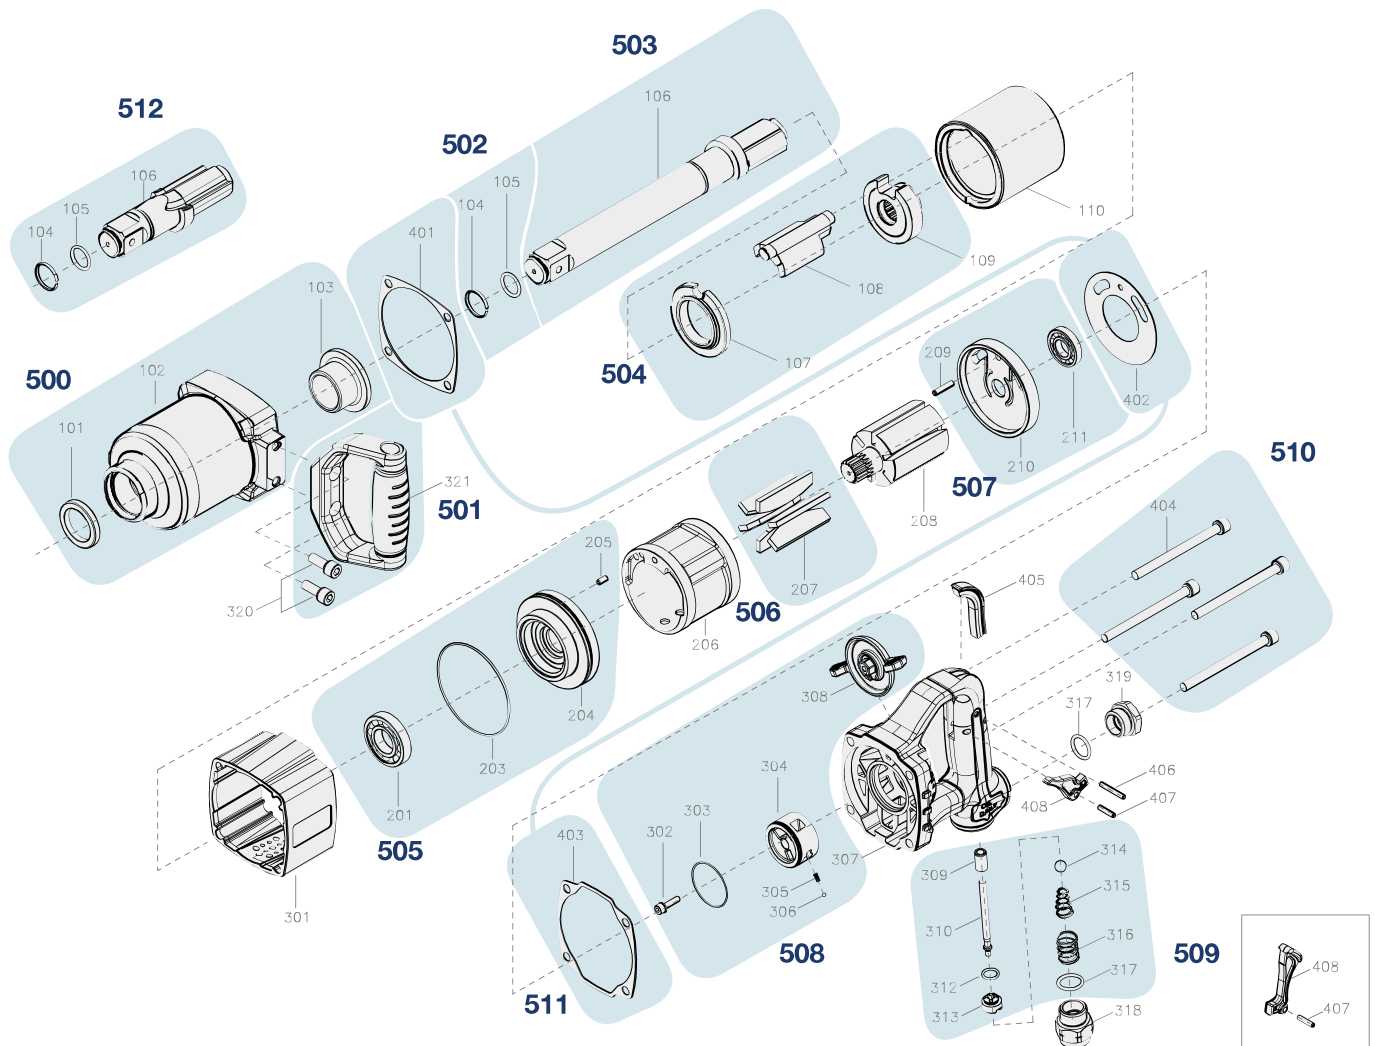

Ersatzteile 9014 P-1

Spare parts · Pièces de rechange

Pos	HAZET No.	Bezeichnung	Designation	Désignation	
110	9014 P-01	Schlagwerk-Gehäuse	Striking mechanism housing	Boîtier de mécanisme de frappe	1
206	9014 P-02	Zylinder	Hollow piston cylinder	Vérin	1
208	9014 P-03	Rotor	Rotor	Rotor	1
500	9014 P-04/3	Gehäuse · vorne · Inhalt: 101 · 102 · 103	Housing · front · Contents: 101 · 102 · 103	Boîtier · avant · Contenu : 101 · 102 · 103	3
501	9014 P-05/3	Griff · Inhalt: 320 (2x) · 321	Handle · Contents: 320 (2x) · 321	Poignée · Contenu : 320 (2x) · 321	3
502	9014 P-06/2	Ring Satz · Inhalt: 104 · 105	Ring set · Contents: 104 · 105	Jeu de bagues · Contenu : 104 · 105	2
503	9014 P-07/3	Vierkant · mit Ring Satz · Inhalt: 104 · 105 · 106	Square · with ring set · Contents: 104 · 105 · 106	Carré · avec jeu de bagues · Contenu : 104 · 105 · 106	3
504	9014 P-08/3	Schlagwerk · Inhalt: 107 · 108 · 109	Striking mechanism · Contents: 107 · 108 · 109	Mécanisme de frappe · Contenu : 107 · 108 · 109	3