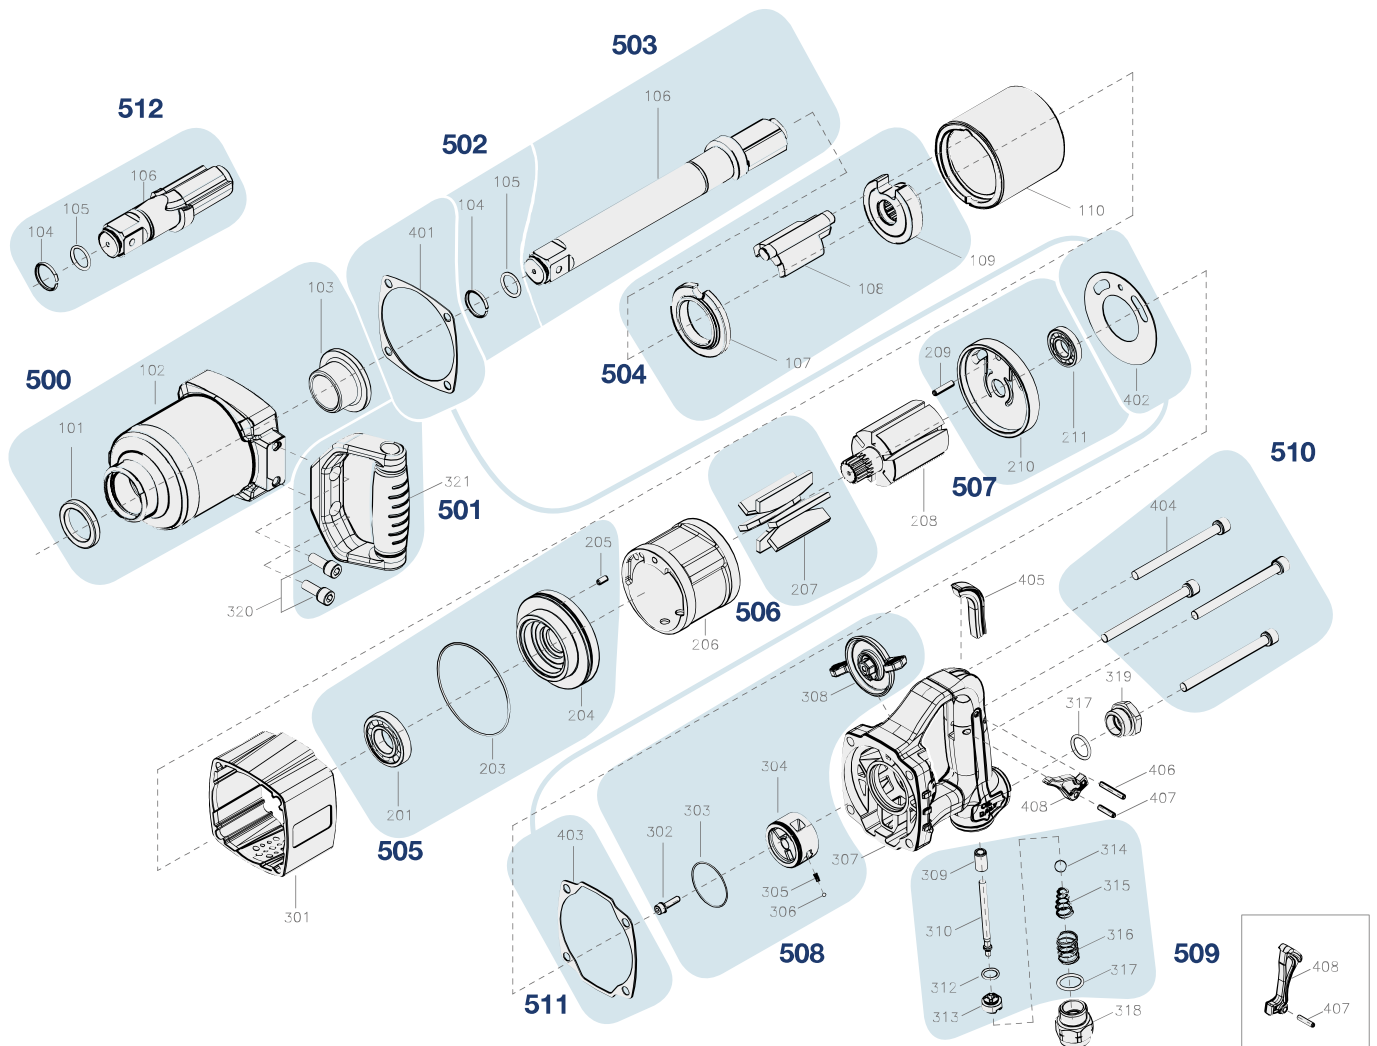

Ersatzteile 9014 PS-1

Spare parts · Pièces de rechange

Pos	HAZET No.	Bezeichnung	Designation	Désignation	
110	9014 P-01	Schlagwerk-Gehäuse	Striking mechanism housing	Boîtier de mécanisme de frappe	1
206	9014 P-02	Zylinder	Hollow piston cylinder	Vérin	1
208	9014 P-03	Rotor	Rotor	Rotor	1
500	9014 P-04/3	Gehäuse · vorne · Inhalt: 101 · 102 · 103	Housing · front · Contents: 101 · 102 · 103	Boîtier · avant · Contenu : 101 · 102 · 103	3
501	9014 P-05/3	Griff · Inhalt: 320 (2x) · 321	Handle · Contents: 320 (2x) · 321	Poignée · Contenu : 320 (2x) · 321	3
502	9014 P-06/2	Ring Satz · Inhalt: 104 · 105	Ring set · Contents: 104 · 105	Jeu de bagues · Contenu : 104 · 105	2
503	9014 P-07/3	Vierkant · mit Ring Satz · Inhalt: 104 · 105 · 106	Square · with ring set · Contents: 104 · 105 · 106	Carré · avec jeu de bagues · Contenu : 104 · 105 · 106	3
504	9014 P-08/3	Schlagwerk · Inhalt: 107 · 108 · 109	Striking mechanism · Contents: 107 · 108 · 109	Mécanisme de frappe · Contenu : 107 · 108 · 109	3