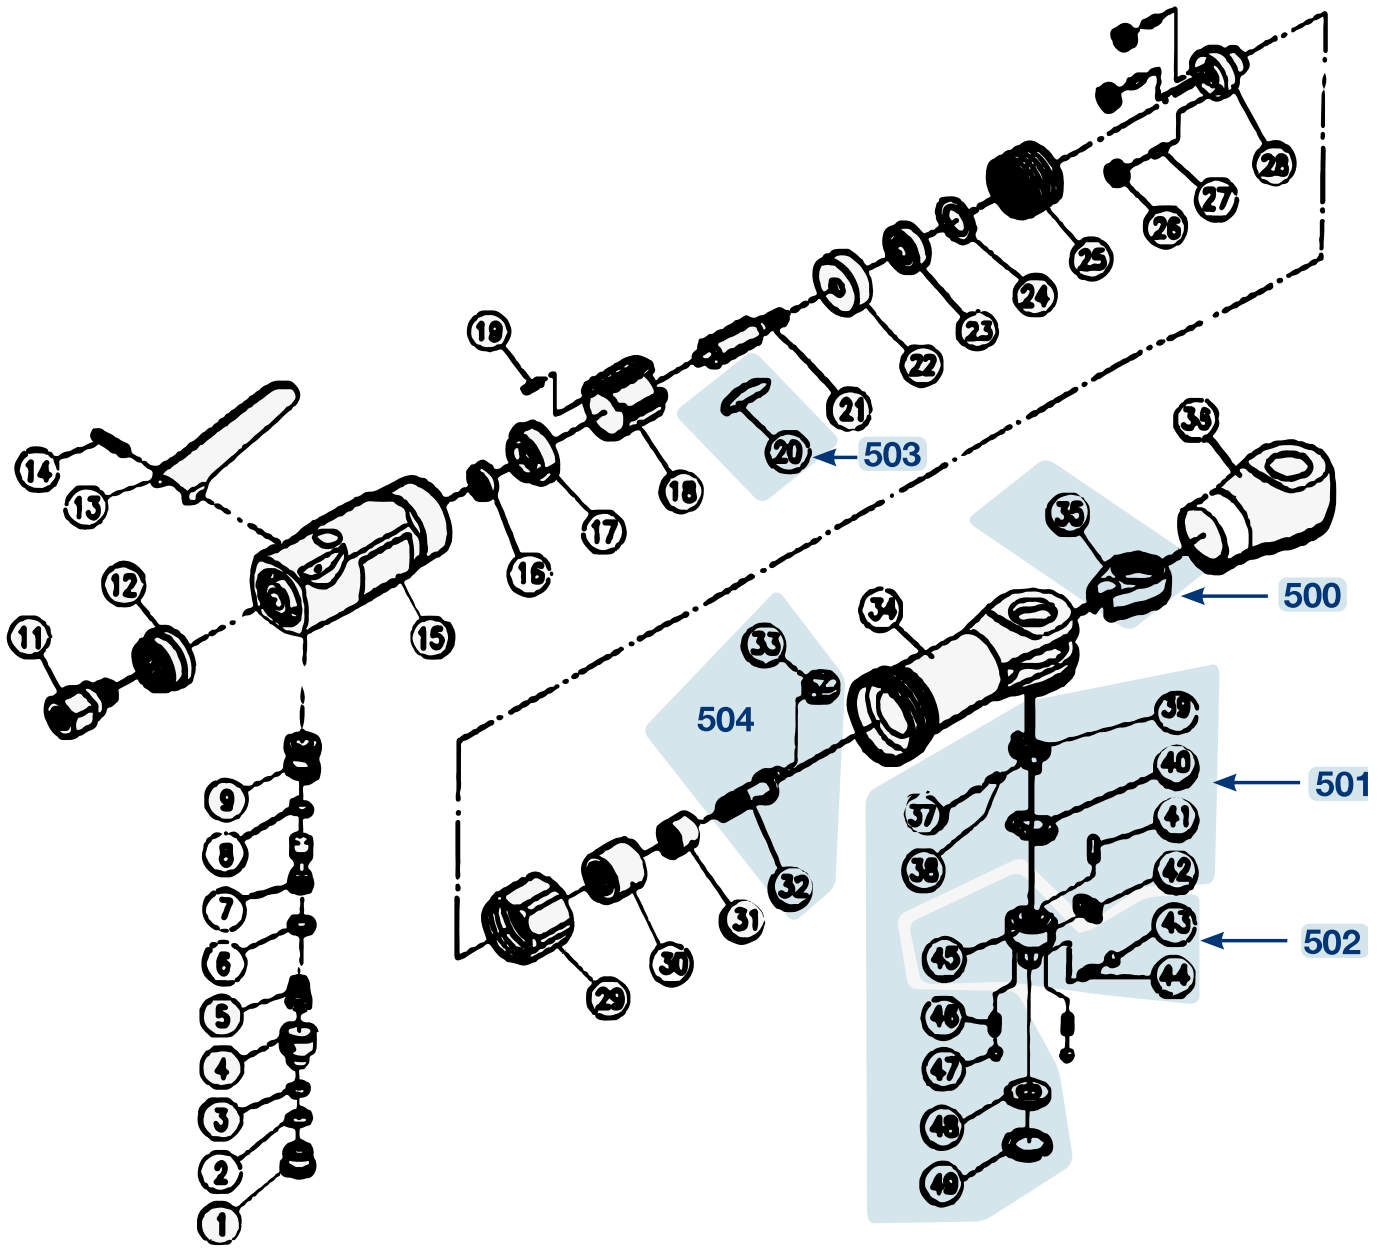

Ersatzteile 9020-2

Spare parts · Pièces de rechange

| Pos | HAZET No. | Bezeichnung | Designation | Désignation | |
|-----|------------|---|---|---|----|
| 500 | 9020-02 | Gabel · Inhalt: 35 | Fork · Contents: 35 | Fourche · Contenu : 35 | 1 |
| 501 | 9020-02/12 | Ratschen-Innenteile · Inhalt: 37 · 38 · 39 · 40 · 41 · 42 · 46 · 47 · 48 · 49 | Ratchet inner parts · Contents: 37 · 38 · 39 · 40 · 41 · 42 · 46 · 47 · 48 · 49 | Parties internes des cliquets · Contenu : 37 · 38 · 39 · 40 · 41 · 42 · 46 · 47 · 48 · 49 | 10 |
| 502 | 9020-02/3 | Vierkant · Inhalt: 43 · 44 · 45 | Square · Contents: 43 · 44 · 45 | Carré · Contenu : 43 · 44 · 45 | 3 |
| 503 | 9020-02/5 | Lamellen · Inhalt: 20 (5x) | Blades · Contents: 20 (5x) | Lamelles · Contenu : 20 (5x) | 5 |
| 504 | 9020-02/2 | Kurbelwelle · Inhalt: 32 · 33 | Crankshaft · Contents: 32 · 33 | Vilebrequin · Contenu : 32 · 33 | 2 |