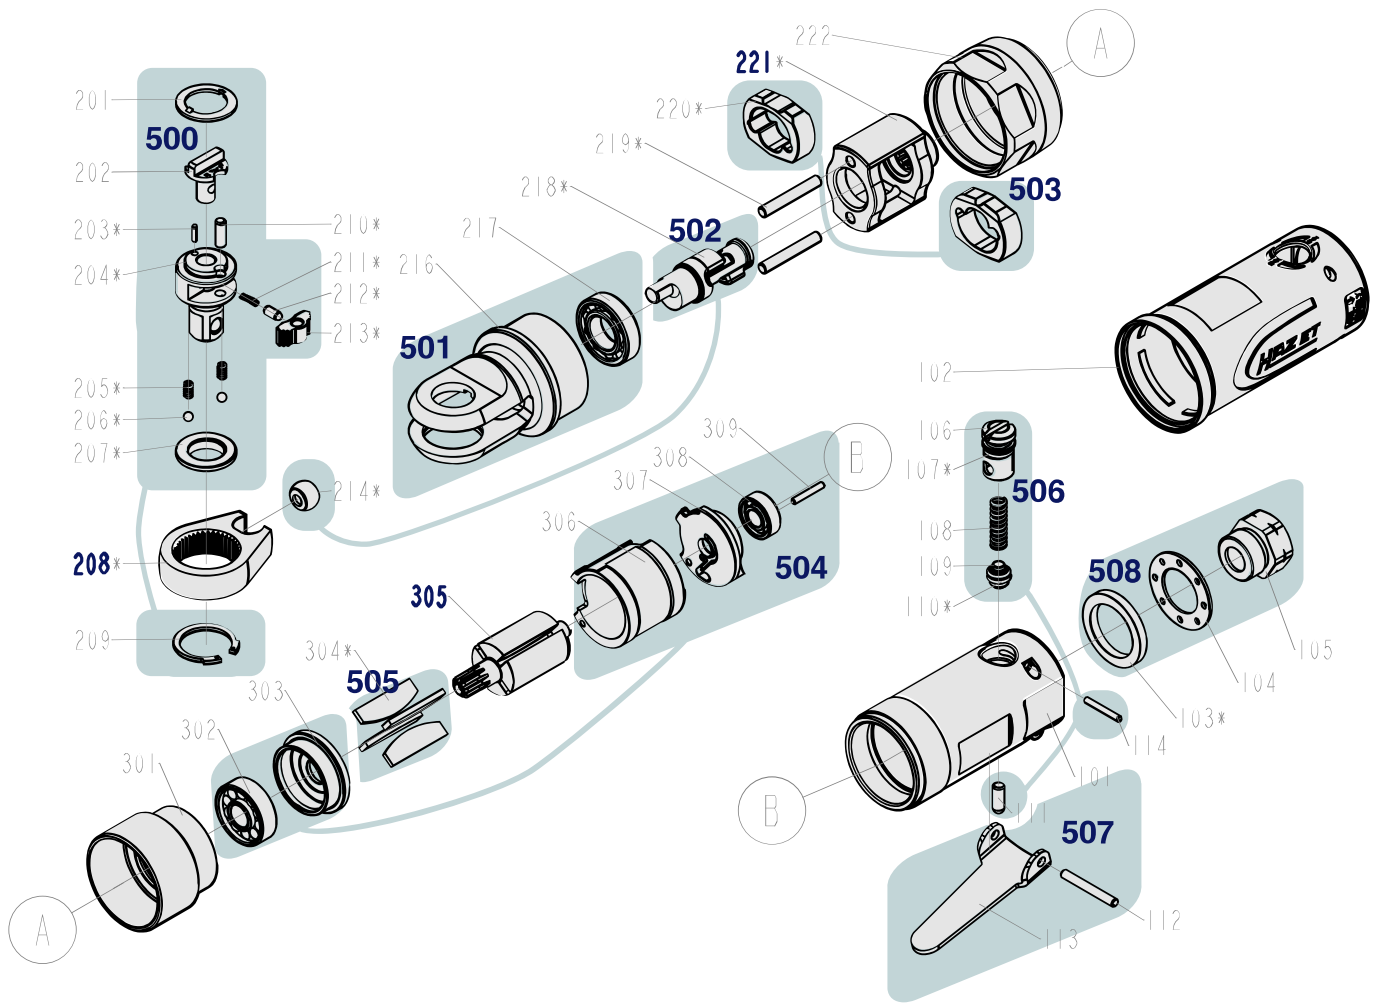

# Ersatzteile 9021 SR-1

Spare parts · Pièces de rechange

Pos	HAZET No.	Bezeichnung	Designation	Désignation	
208	9021 SR-1-01	Gabel	Fork	Fourche	1
221	9021 SR-1-02	Schlagwerk-Korb	Striking mechanism frame	Cage de mécanisme de frappe	1
305	9021 SR-1-03	Rotor	Rotor	Rotor	1
500	9021SR-1-014/14	Vierkant mit Ratschen-Innenteilen · Inhalt: 201 · 202 · 203 · 205 (2x) · 206 (2x) · 207 · 209 · 210 · 211 · 212 · 213	Square with ratcheting inside parts · Contents: 201 · 202 · 203 · 205 (2x) · 206 (2x) · 207 · 209 · 210 · 211 · 212 · 213	Carré avec parties intérieures à cliquet · Contenu : 201 · 202 · 203 · 205 (2x) · 206 (2x) · 207 · 209 · 210 · 211 · 212 · 213	14
501	9021 SR-1-06/2	Ratschenkopf · Inhalt: 216 · 217	Ratchet head · Contents: 216 · 217	Tête de cliquet · Contenu : 216 · 217	2
502	9021 SR-1-07/2	Kurbelwelle · Inhalt: 214 · 218	Crankshaft · Contents: 214 · 218	Vilebrequin · Contenu : 214 · 218	2
503	9021 SR-1-08/2	Hammer Satz · Inhalt: 220 (2x)	Hammer set · Contents: 220 (2x)	Jeu de marteaux · Contenu : 220 (2x)	2
504	9021 SR-1-09/6	Zylindereinheit · Inhalt: 302 · 303 · 306 · 307 · 308 · 309	Cylinder unit · Contents: 302 · 303 · 306 · 307 · 308 · 309	Unité de vérin · Contenu : 302 · 303 · 306 · 307 · 308 · 309	6

Pos	<b>HAZET</b> No.	Bezeichnung	Designation	Désignation	
505	9021 SR-1-010/4	Lamellen · Inhalt: 304 (4x)	<i>Blades · Contents: 304 (4x)</i>	<i>Lamelles · Contenu : 304 (4x)</i>	4
506	9021 SR-1-011/7	Ventil-Einheit · Inhalt: 106 · 107 · 108 · 109 · 110 · 111 · 114	<i>Valve unit · Contents: 106 · 107 · 108 · 109 · 110 · 111 · 114</i>	<i>Unité de soupape · Contenu : 106 · 107 · 108 · 109 · 110 · 111 · 114</i>	7
507	9021 SR-1-012/2	Abzughebel · Inhalt: 112 · 113	<i>Trigger · Contents: 112 · 113</i>	<i>Levier de tirage · Contenu : 112 · 113</i>	2
508	9021 SR-1-013/3	Luftauslass · Inhalt: 103 · 104 · 105	<i>Air outlet · Contents: 103 · 104 · 105</i>	<i>Échappement d'air · Contenu : 103 · 104 · 105</i>	3