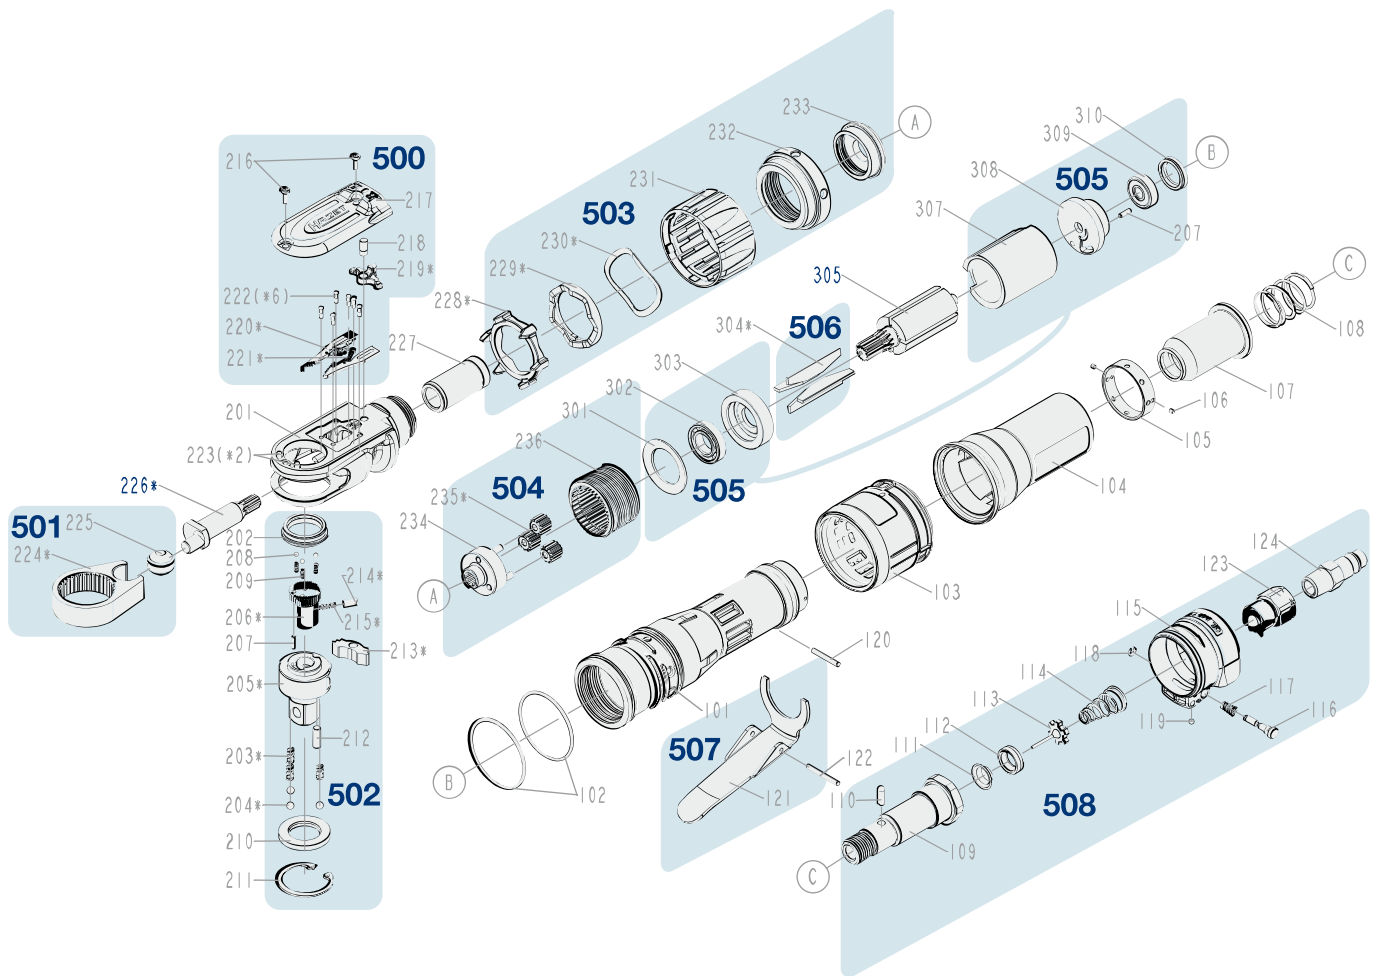

Erersatzteile 9022-360

Spare parts · Pièces de rechange

Pos	HAZET No.	Bezeichnung	Designation	Désignation	
226	9022-360-01	Kurbelwelle	Crankshaft	Vilebrequin	1
305	9022-360-02	Rotor	Rotor	Rotor	1
500	9022-360-03/15	Abdeckung Ratschenkopf · Inhalt: 216 (2x) · 217 · 218 · 219 · 220 (2x) · 221 (2x) · 222 (6x)	Ratchet head cover · Contents: 216 (2x) · 217 · 218 · 219 · 220 (2x) · 221 (2x) · 222 (6x)	Capot de tête à cliquet · Contenu : 216 (2x) · 217 · 218 · 219 · 220 (2x) · 221 (2x) · 222 (6x)	15
501	9022-360-04/2	Gabel Satz · Inhalt: 224 · 225	Fork set · Contents: 224 · 225	Jeu de fourches · Contenu : 224 · 225	2
502	9022-360-05/22	Vierkant Satz · Inhalt: 202 · 203 (3x) · 204 (3x) · 205 · 206 · 207 · 208 (3x) · 209 (3x) · 210 · 211 · 212 · 213 · 214 · 215	Square set · Contents: 202 · 203 (3x) · 204 (3x) · 205 · 206 · 207 · 208 (3x) · 209 (3x) · 210 · 211 · 212 · 213 · 214 · 215	Jeu de carrés · Contenu : 202 · 203 (3x) · 204 (3x) · 205 · 206 · 207 · 208 (3x) · 209 (3x) · 210 · 211 · 212 · 213 · 214 · 215	22
503	9022-360-06/6	Umsteller · Inhalt: 228 · 229 · 230 · 231 · 232 · 233	Diverter · Contents: 228 · 229 · 230 · 231 · 232 · 233	Ajusteur · Contenu : 228 · 229 · 230 · 231 · 232 · 233	6
504	9022-360-07/5	Antriebs Satz · Inhalt: 234 · 235 (3x) · 236	Drive set · Contents: 234 · 235 (3x) · 236	Jeu d'entraînement · Contenu : 234 · 235 (3x) · 236	5
505	9022-360-08/8	Zylindereinheit · Inhalt: 207 · 301 · 302 · 303 · 307 · 308 · 309 · 310	Cylinder unit · Contents: 207 · 301 · 302 · 303 · 307 · 308 · 309 · 310	Unité de vérin · Contenu : 207 · 301 · 302 · 303 · 307 · 308 · 309 · 310	8