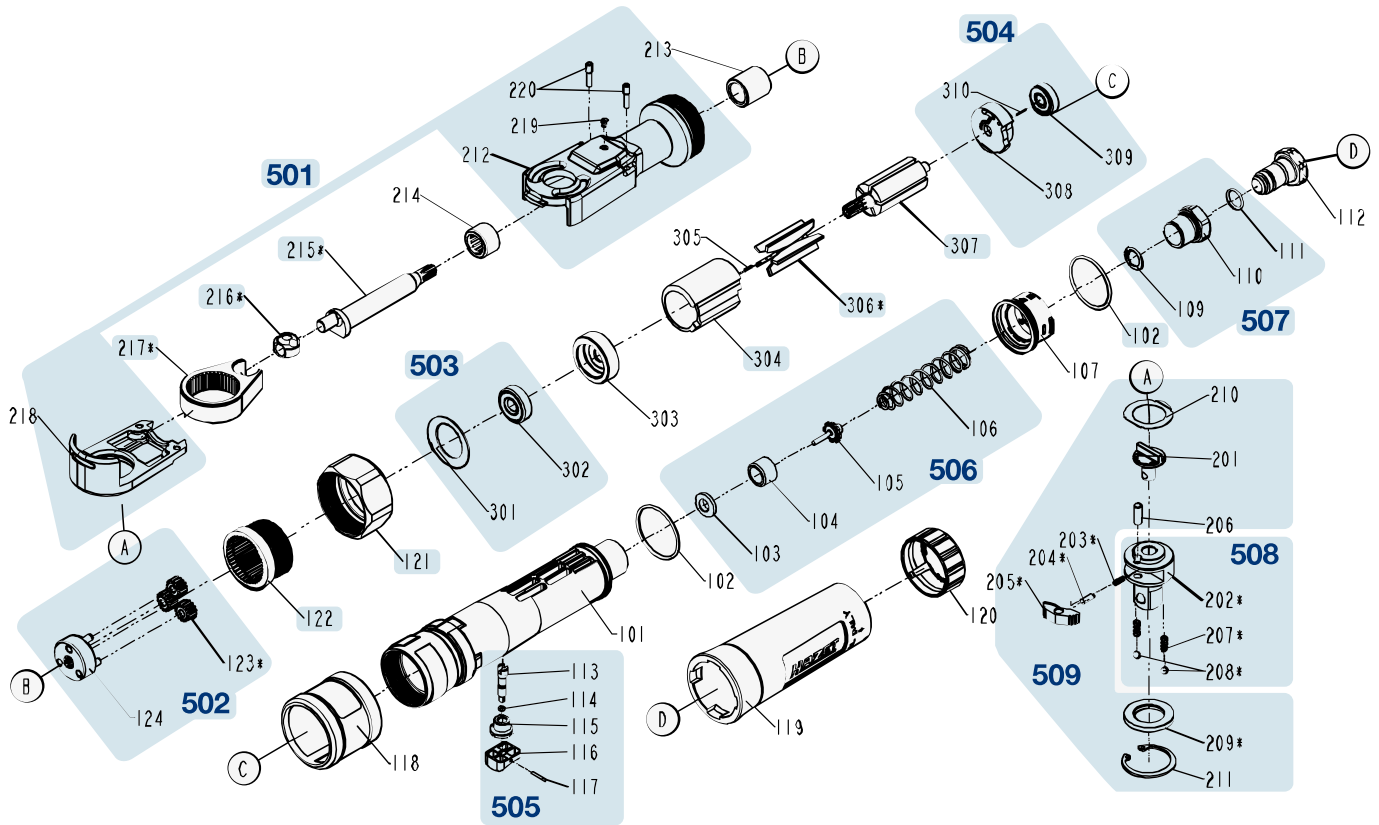

Ersatzteile 9022 P-1

Spare parts · Pièces de rechange

Pos	HAZET No.	Bezeichnung	Designation	Désignation	
102	9022 P-1-014/2	O-Ring · Satz à 2 Stück	O-ring · set of 2	Joints toriques · jeu de 2 pièces	2
121	9022 P-1-07				1
122	9022 P-1-06				1
215	9022 P-1-04	Kurbelwelle	Crankshaft	Vilebrequin	1
216	9022 P-1-03	Antriebsbuchse	Drive bush	Douille d'entraînement	1
217	9022 P-1-02	Gabel	Fork	Fourche	1
304	9022 P-1-09				1
306	9022 P-1-010/4	Lamellen · Satz à 4 Stück	Blades · set of 4	Lamelles · jeu de 4 pièces	4
307	9022 P-1-011				1
501	9022 P-1-01/5				1
502	9022 P-1-05/4				1
503	9022 P-1-08/2				1
504	9022 P-1-012/3	Lager · hinten	Bearing · rear	Palier · arrière	1
505	9022 P-1-013/5				1

Pos	<i>HAZET</i> No.	Bezeichnung	Designation	Désignation	
506	9022 P-1-015/4				1
507	9022 P-1-016/3	Lufteinlass Satz	<i>Air inlet set</i>	<i>Jeu d'admission d'air</i>	1
508	9022 P-1-018/5	Vierkant	<i>Square</i>	<i>Quatre pans</i>	1
509	9022 P-1-017/8	Ratschen-Innenteile	<i>Ratchet inner parts</i>	<i>Parties internes des cliquets</i>	1