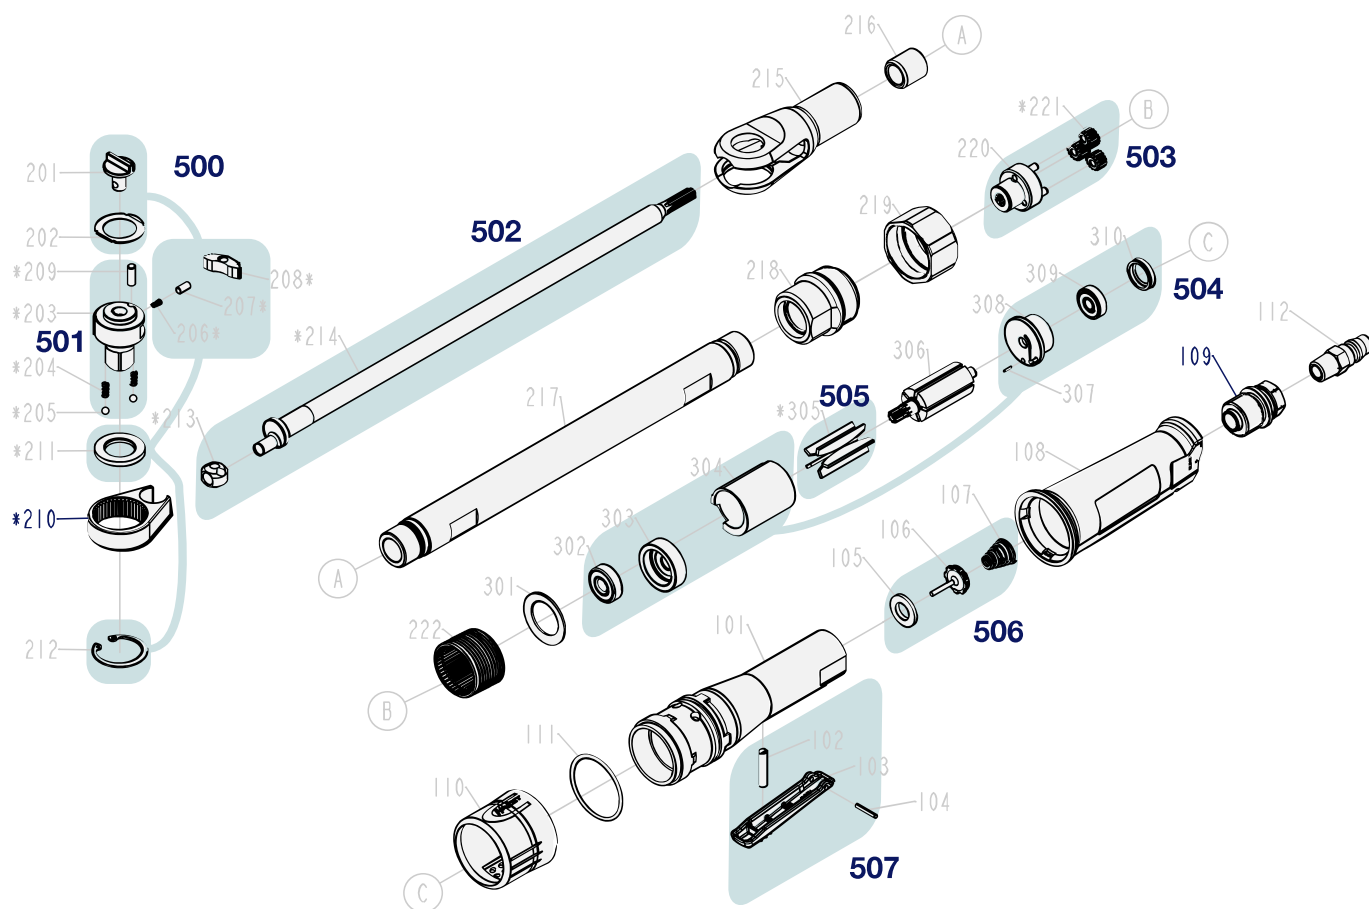

Ersatzteile 9022 P-X Lg

Spare parts · Pièces de rechange

Pos	HAZET No.	Bezeichnung	Designation	Désignation	
109	9022 P-X Lg-01	Luftauslass · Inhalt: 109	Air outlet · Contents: 109	Échappement d'air · Contenu : 109	1
210	9022 P-X Lg-02	Gabel	Fork	Fourche	1
500	9022 P-X Lg-03/7	Ratschen-Innenteile · Inhalt: 201 · 202 · 206 · 207 · 208 · 211 · 212	Ratchet inner parts · Contents: 201 · 202 · 206 · 207 · 208 · 211 · 212	Parties internes des cliquets · Contenu : 201 · 202 · 206 · 207 · 208 · 211 · 212	7
501	9022 P-X Lg-04/6	Vierkant · Inhalt: 203 · 204 (2x) · 205 (2x) · 209	Square · Contents: 203 · 204 (2x) · 205 (2x) · 209	Quatre pans · Contenu : 203 · 204 (2x) · 205 (2x) · 209	6
502	9022 P-X Lg-05/2	Kurbelwelle · Inhalt: 213 · 214	Crankshaft · Contents: 213 · 214	Vilebrequin · Contenu : 213 · 214	2
503	9022 P-X Lg-06/4	Getriebe · Inhalt: 220 · 221 (3x)	Gearbox · Contents: 220 · 221 (3x)	Transmission · Contenu : 220 · 221 (3x)	4
504	9022 P-X Lg-07/6	Zylindereinheit · Inhalt: 302 · 303 · 304 · 308 · 309 · 310	Cylinder unit · Contents: 302 · 303 · 304 · 308 · 309 · 310	Unité de vérin · Contenu : 302 · 303 · 304 · 308 · 309 · 310	6
505	9022 P-X Lg-08/5	Lamellen · Inhalt: 305 (5x)	Blades · Contents: 305 (5x)	Lamelles · Contenu : 305 (5x)	5
506	9022 P-X Lg-09/3	Ventil-Einheit · Inhalt: 105 · 106 · 107	Valve unit · Contents: 105 · 106 · 107	Unité de soupape · Contenu : 105 · 106 · 107	3
507	9022 P-X Lg-010/3	Abzughebel · Inhalt: 102 · 103 · 104	Trigger · Contents: 102 · 103 · 104	Levier de tirage · Contenu : 102 · 103 · 104	3