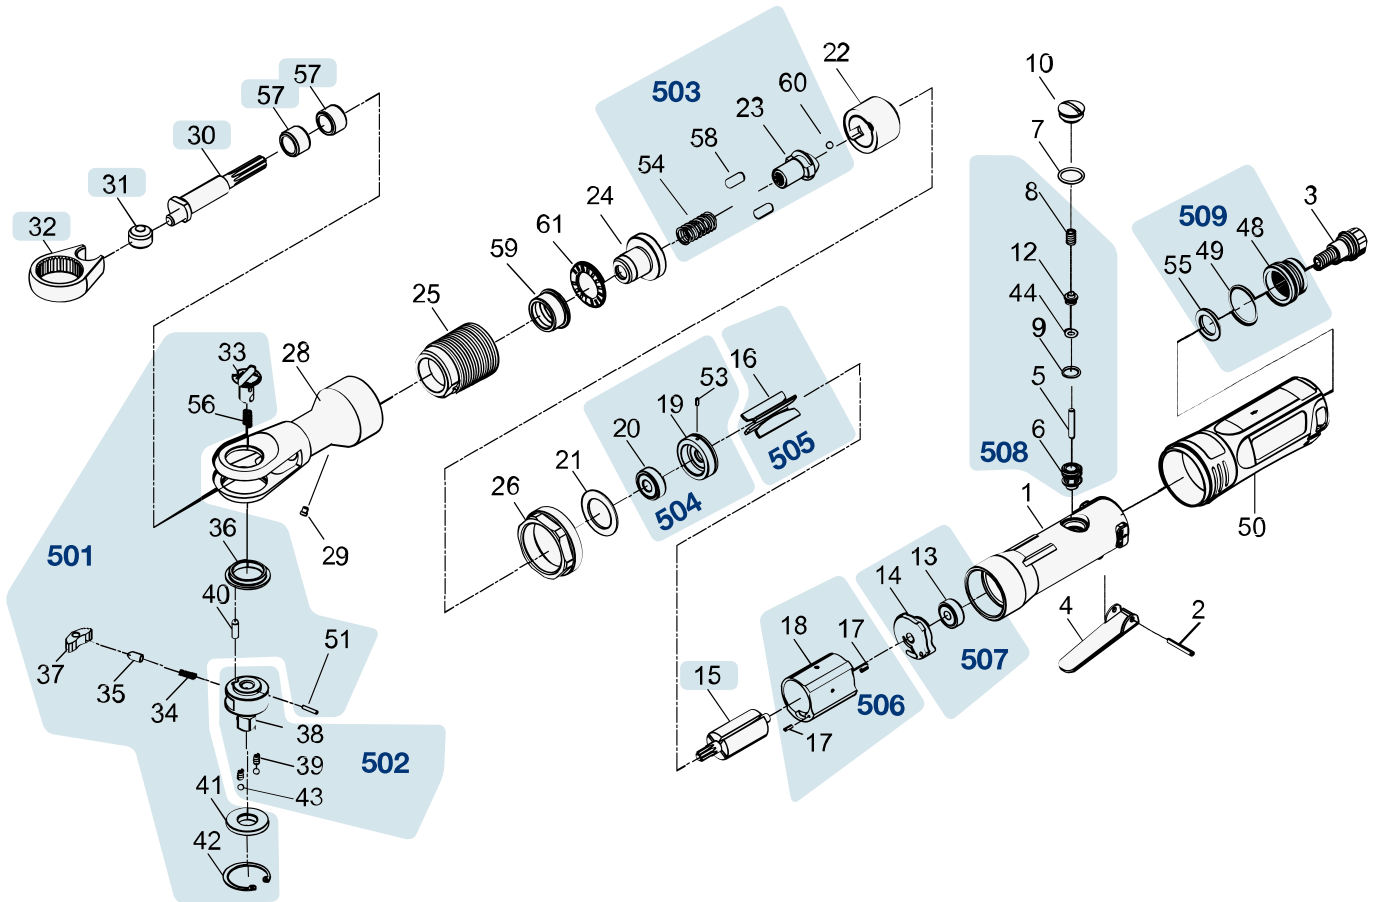

Ersatzteile 9022 SR-1

Spare parts · Pièces de rechange

Pos	HAZET No.	Bezeichnung	Designation	Désignation	
15	9022 SR-010				1
30	9022 SR-03	Kurbelwelle	Crankshaft	Vilebrequin	1
31	9022 SR-02	Antriebsbuchse	Drive bush	Douille d'entraînement	1
32	9022 SR-01	Gabel	Fork	Fourche	1
57	9022 SR-04	Nadellager	Needle bearing	Palier à aiguilles	1
501	9022 SR-05/10	Ratschen-Innenteile · Inhalt: 33 · 34 · 35 · 36 · 37 · 40 · 41 · 42 · 51 · 56	Ratchet inner parts · Contents: 33 · 34 · 35 · 36 · 37 · 40 · 41 · 42 · 51 · 56	Parties internes des cliquets · Contenu : 33 · 34 · 35 · 36 · 37 · 40 · 41 · 42 · 51 · 56	1
502	9022 SR-06/5	Vierkant · Inhalt: 38 · 39 · 43	Square · Contents: 38 · 39 · 43	Carré · Contenu : 38 · 39 · 43	1
503	9022 SR-07/5	Umschalter Satz · Inhalt: 23 · 54 · 58 · 60	Toggle switch set · Contents: 23 · 54 · 58 · 60	Jeu de commutateurs · Contenu : 23 · 54 · 58 · 60	1
504	9022 SR-08/3				1
505	9022 SR-09/4	Lamellen · Inhalt: 16 (4x)	Fins · Contents: 16 (4x)	Lamelles · Contenu : 16 (4x)	1
506	9022 SR-011	Zylindereinheit · Inhalt: 17 (2x) · 18	Cylinder unit · Contents: 17 (2x) · 18	Unité de vérin · Contenu : 17 (2x) · 18	1
507	9022 SR-012/2	Lager · hinten · Inhalt: 13 · 14	Bearing · rear · Contents: 13 · 14	Palier · arrière · Contenu : 13 · 14	1

Pos	<i>HAZET</i> No.	Bezeichnung	Designation	Désignation	
508	9022 SR-013/6				1
509	9022 SR-014/3				1

DE

HAZET Service online:
www.hazet.de/de/home/service/

EN

DE

HAZET Ersatzteil-Shop
HAZET Spare-parts-shop:
www.hazet.de/ersatzteil-shop