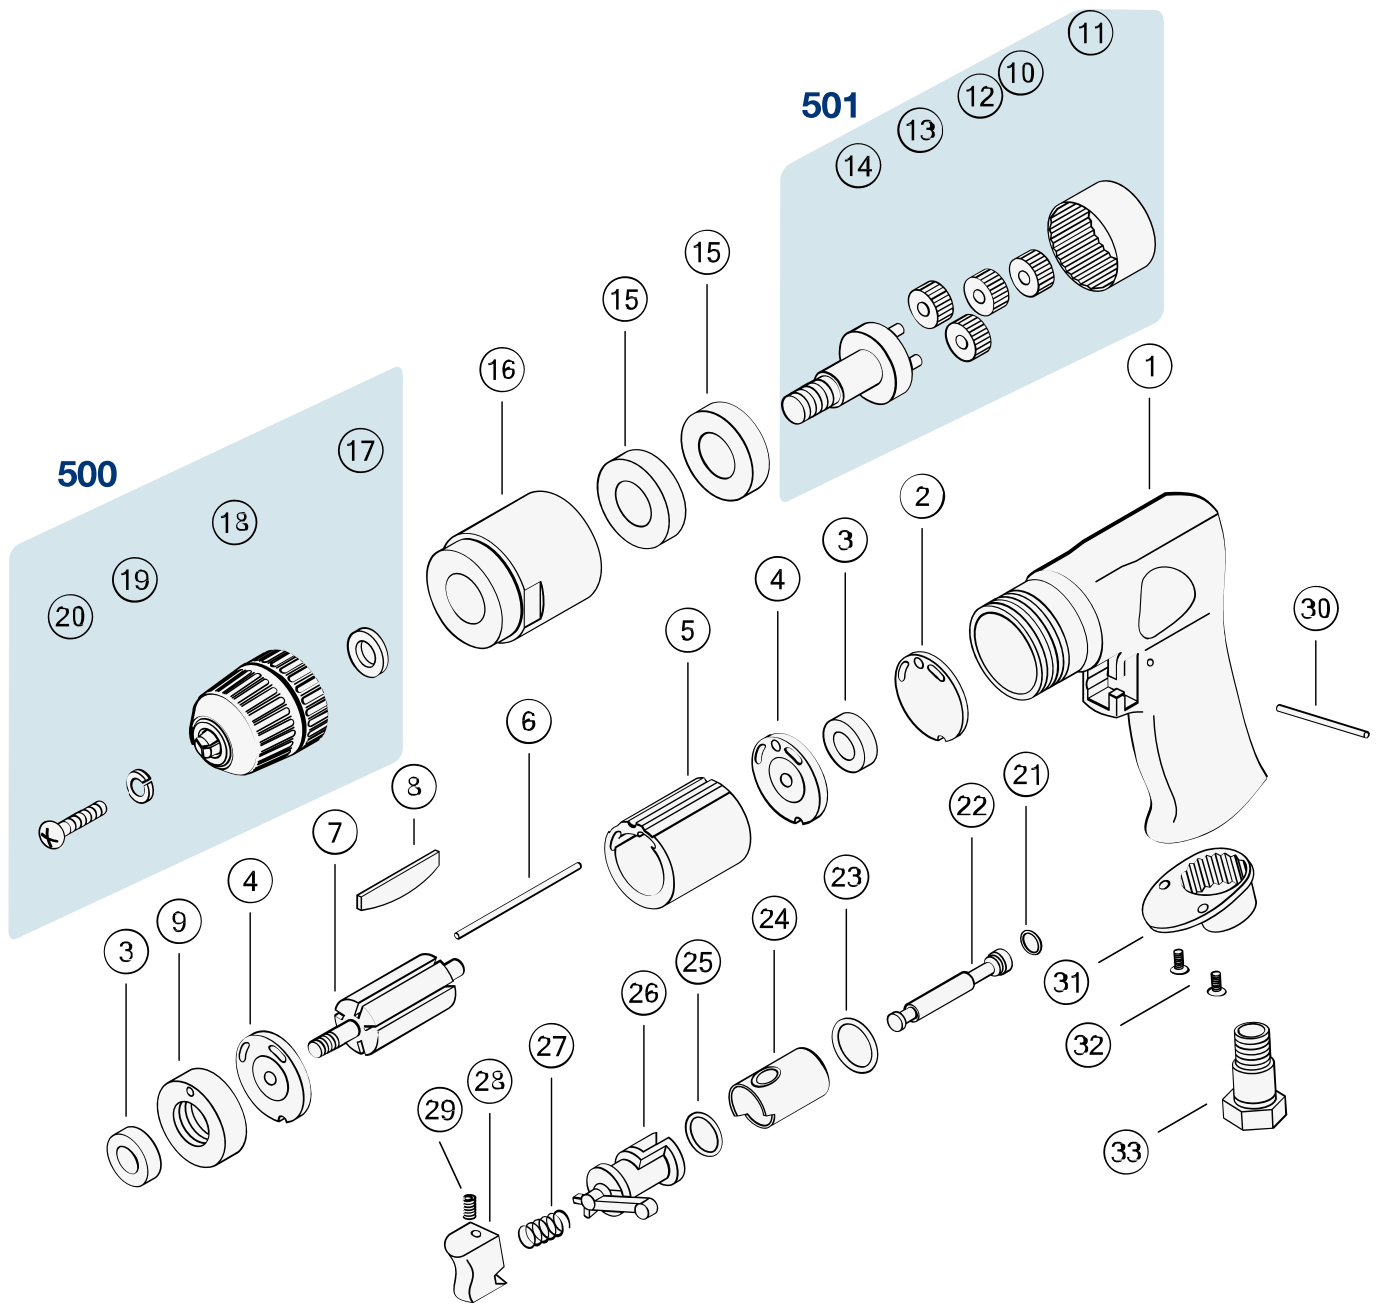

# Ersatzteile 9030-1

Spare parts · Pièces de rechange

Pos	HAZET No.	Bezeichnung	Designation	Désignation	
500	9030-01/4	Bohrfutter	Drill chuck	Mandrin	4
501	9030-01/9	Getriebe	Gearbox	Boîte de vitesse	5

DE