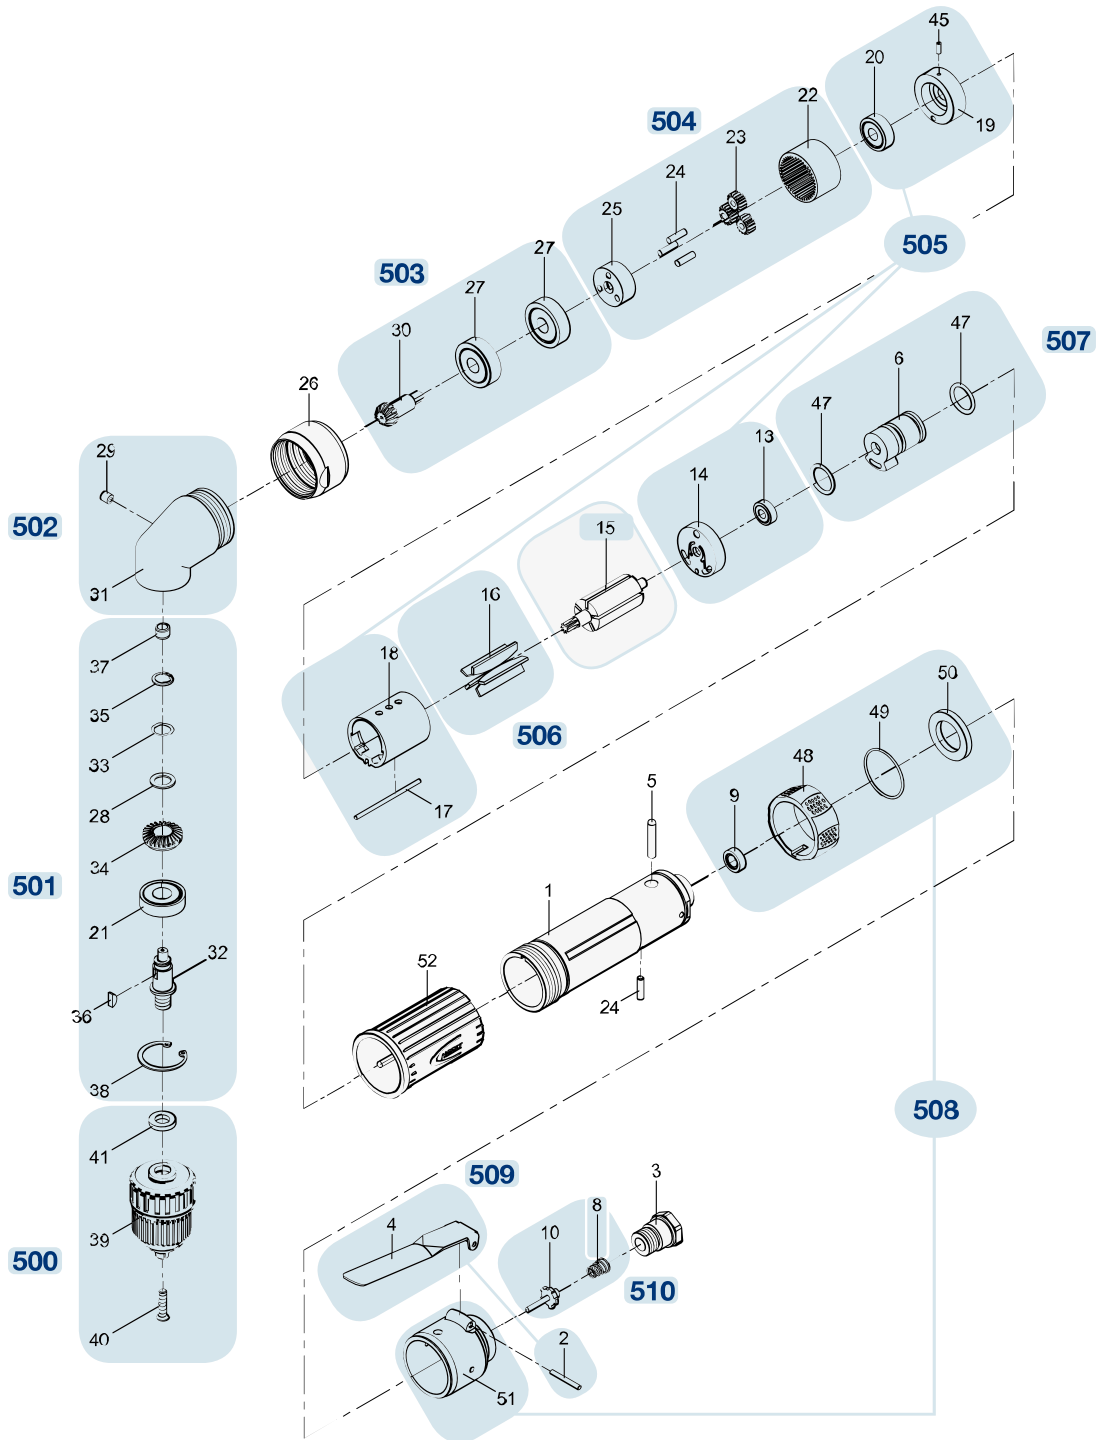

Ersatzteile 9030 N-5

Spare parts · Pièces de rechange

Pos	HAZET No.	Bezeichnung	Designation	Désignation	
15	9030 N-5-012	Rotor · Inhalt: 15	Rotor · Contents: 15	Rotor · Contenu : 15	1
500	9030 N-5-01/3	Bohrfutter · Inhalt: 39 · 40 · 41	Drill chuck · Contents: 39 · 40 · 41	Mandrin · Contenu : 39 · 40 · 41	3