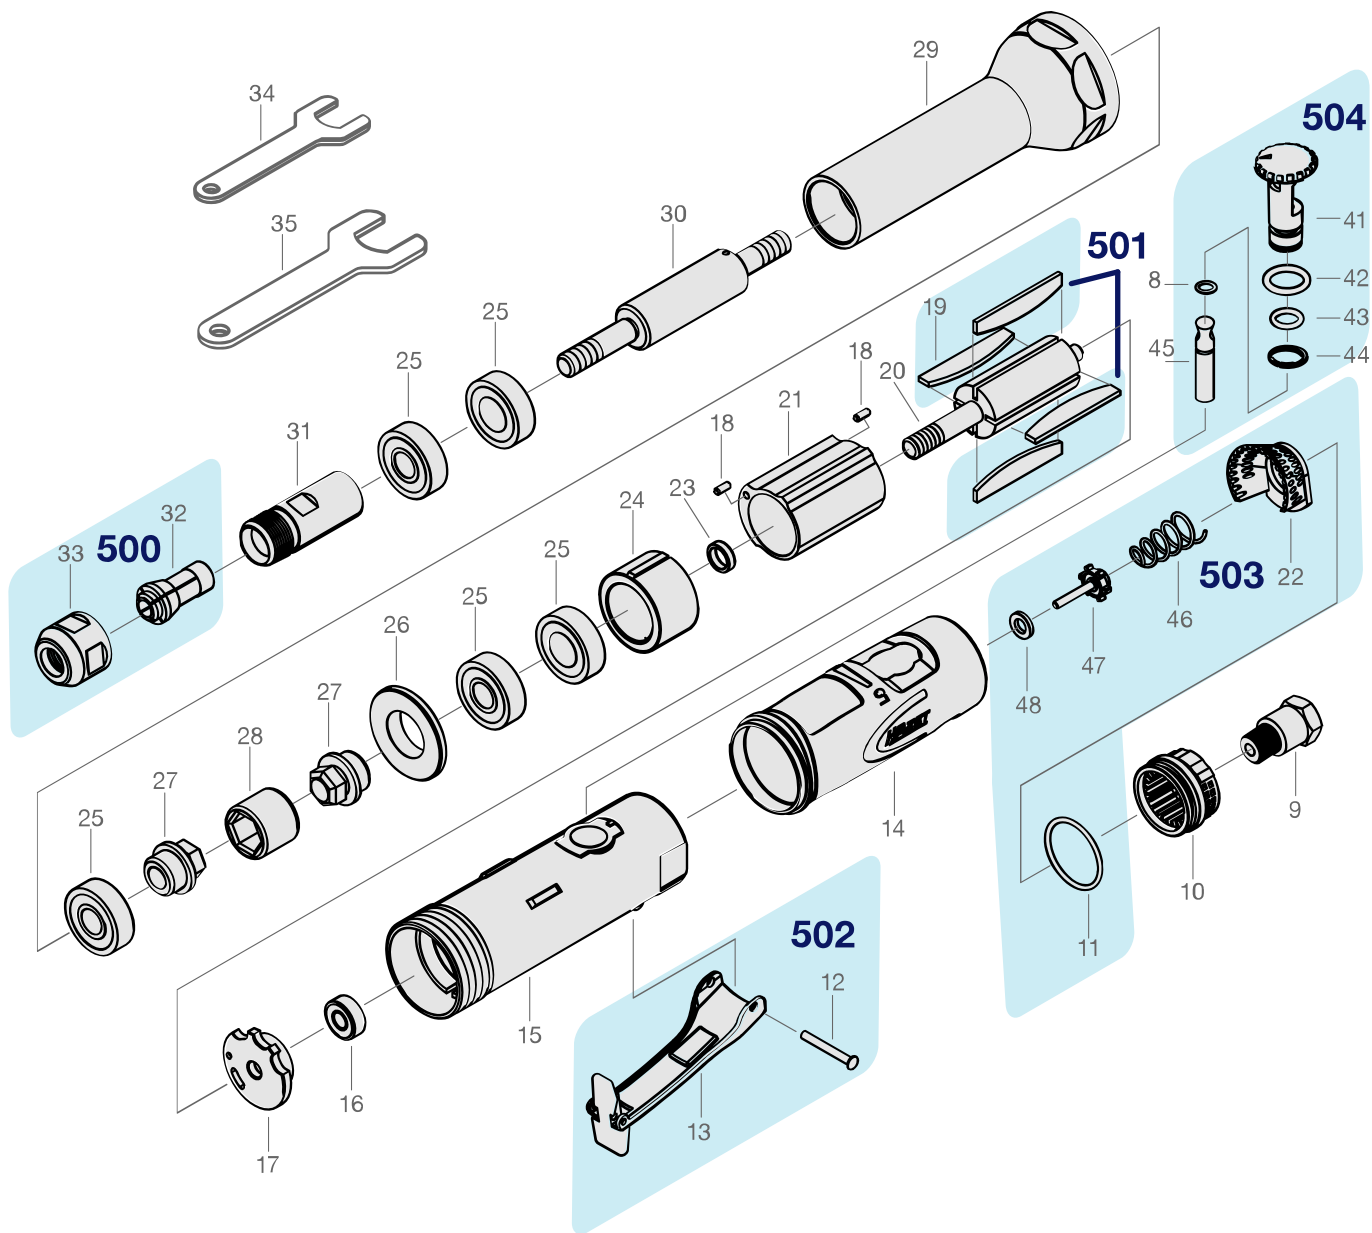

Ersatzteile 9032 Lg-1

Spare parts · Pièces de rechange

Pos	HAZET No.	Bezeichnung	Designation	Désignation	
500	9032 Lg-1-01/2	Spannfutter · Inhalt: 32 · 33	Collet chuck · Contents: 32 · 33	Mandrin · Contenu : 32 · 33	2
501	9032 Lg-1-02/4	Lamellen · Inhalt: 19 (4x)	Blades · Contents: 19 (4x)	Lamelles · Contenu : 19 (4x)	4
502	9032 Lg-1-03/2	Betätigungshebel · Inhalt: 12 · 13	Operating lever · Contents: 12 · 13	Gâchette · Contenu : 12 · 13	2
503	9032 Lg-1-04/5	Ventil-Einheit · Inhalt: 11 · 22 · 46 · 47 · 48	Valve unit · Contents: 11 · 22 · 46 · 47 · 48	Unité de soupape · Contenu : 11 · 22 · 46 · 47 · 48	5
504	9032 Lg-1-05/6	Luftsteuerung · Inhalt: 8 · 41 · 42 · 43 · 44 · 45	Air regulation · Contents: 8 · 41 · 42 · 43 · 44 · 45	Commande pneumatique · Contenu : 8 · 41 · 42 · 43 · 44 · 45	6