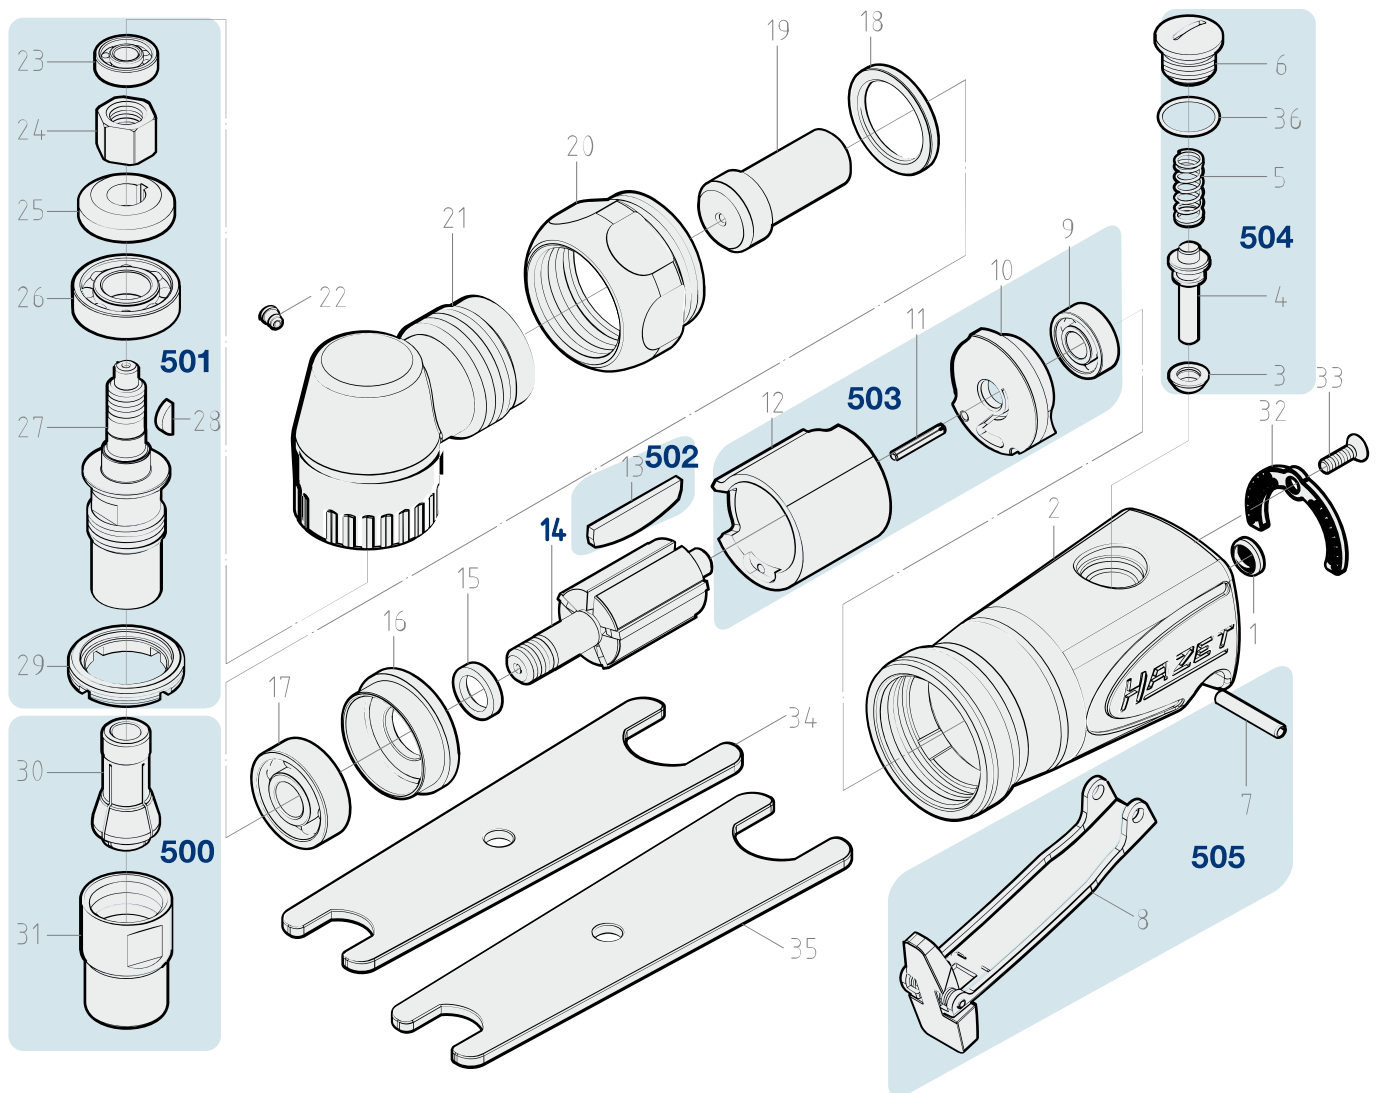

Ersatzteile 9032 M-5

Spare parts · Pièces de rechange

Pos	HAZET No.	Bezeichnung	Designation	Désignation	
14	9033 M-01	Rotor · Inhalt: 14	Rotor · Contents: 14	Rotor · Contenu : 14	1
500	9032 M-5-01/2	Spannfutter · Inhalt: 30 · 31	Collet chuck · Contents: 30 · 31	Mandrin · Contenu : 30 · 31	2
501	9032 M-5-02/7	Abtrieb · komplett · Inhalt: 23 · 24 · 25 · 26 · 27 · 28 · 29	Output · complete · Contents: 23 · 24 · 25 · 26 · 27 · 28 · 29	Sortie · complète · Contenu : 23 · 24 · 25 · 26 · 27 · 28 · 29	7
502	9032 M-02/5	Lamellen · Inhalt: 13 (5x)	Blades · Contents: 13 (5x)	Lamelles · Contenu : 13 (5x)	5
503	9032 M-03/4	Zylindereinheit · hinten · Inhalt: 9 · 10 · 11 · 12	Cylinder unit · rear · Contents: 9 · 10 · 11 · 12	Unité de vérin · arrière · Contenu : 9 · 10 · 11 · 12	4
504	9032 M-04/5	Steuerungsventil · Inhalt: 3 · 4 · 5 · 26 · 6	Control valve · Contents: 3 · 4 · 5 · 26 · 6	Valve de commande · Contenu : 3 · 4 · 5 · 26 · 6	5
505	9032 M-05/2	Abzughebel · Inhalt: 7 · 8	Trigger · Contents: 7 · 8	Levier de tirage · Contenu : 7 · 8	2