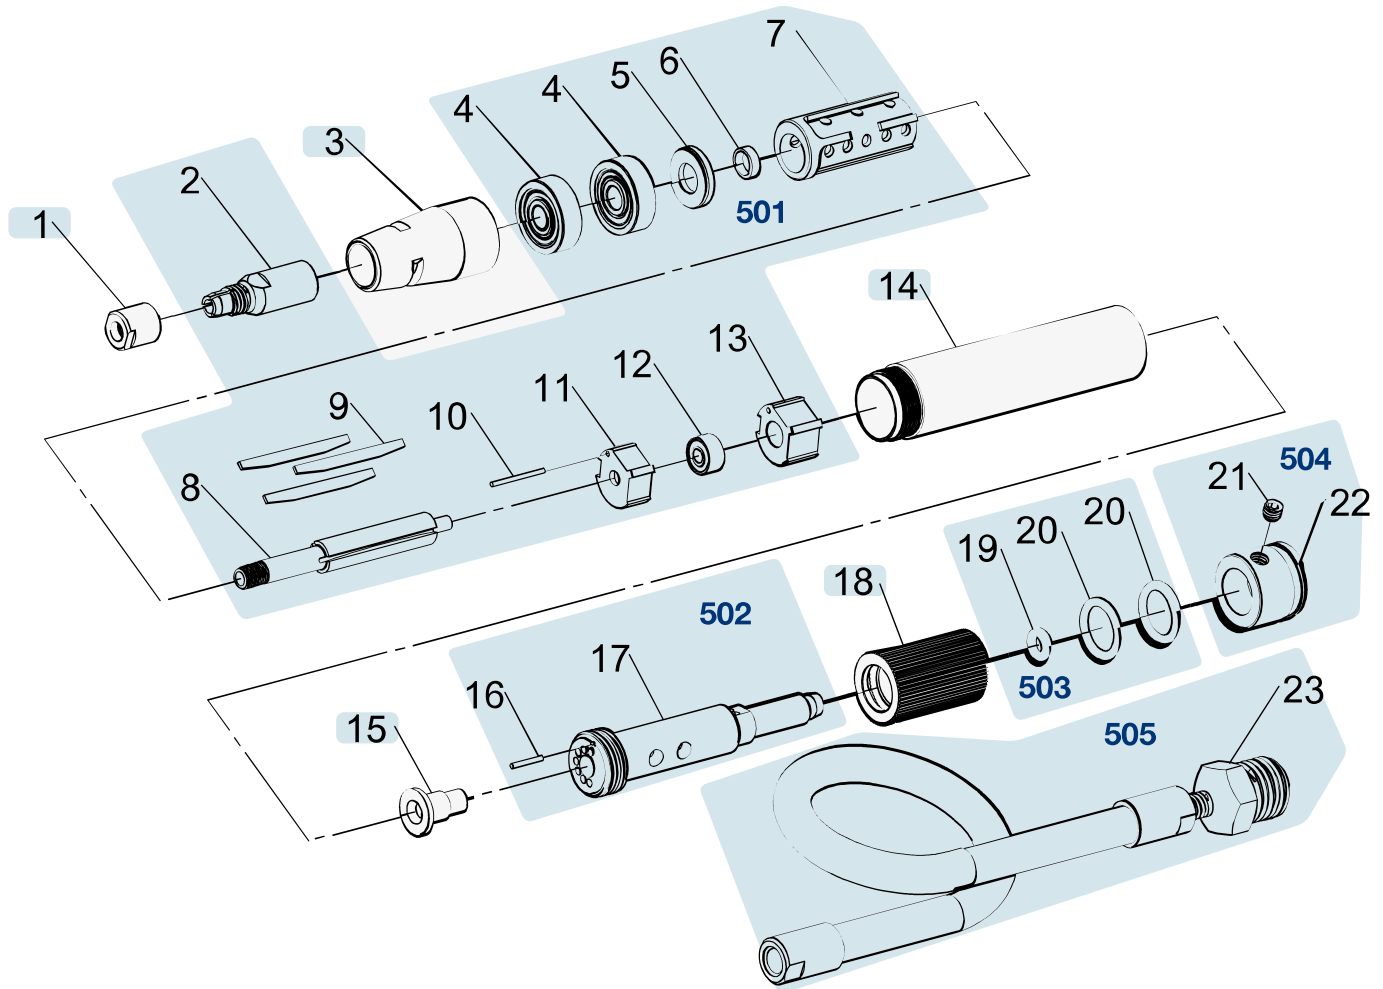

Erersatzteile 9032 M

Spare parts · Pièces de rechange

Pos	HAZET No.	Bezeichnung	Designation	Désignation	
1	9032 M-01	Befestigungsmutter	Fastening nut	Écrou de fixation	1
2	9032 M-02	Aufnahme	Receptacle	Logement	1
3	9032 M-03	Befestigungsaufnahme	Fixing socket	Logement de fixation	1
14	9032 M-06	Gehäuse	Housing	Boîtier	1
15	9032 M-07	Ansaugleitung	Intake line	Conduite d'admission	1
18	9032 M-08	Drehring	Rotating ring	Bague rotative	1
501	9032 M-18/14	Luftmotor · komplett · Inhalt: 2 · 4 (2x) · 5 · 6 · 7 · 8 · 9 (3x) · 10 · 11 · 12 · 13	Air motor · complete · Contents: 2 · 4 (2x) · 5 · 6 · 7 · 8 · 9 (3x) · 10 · 11 · 12 · 13	Moteur pneumatique · complet · Contenu : 2 · 4 (2x) · 5 · 6 · 7 · 8 · 9 (3x) · 10 · 11 · 12 · 13	14
502	9032 M-14/2	Schlauchaufnahme · Inhalt: 16 · 17	Hose socket · Contents: 16 · 17	Logement de tuyau · Contenu : 16 · 17	2
503	9032 M-15/3	O-Ring Satz · Inhalt: 19 · 20 (2x)	O-ring set · Contents: 19 · 20 (2x)	Jeu de joints toriques · Contenu : 19 · 20 (2x)	3
504	9032 M-16/2	Gehäuse · hinten · Inhalt: 21 · 22	Housing · rear · Contents: 21 · 22	Boîtier · arrière · Contenu : 21 · 22	2

Pos	<i>HAZET</i> No.	Bezeichnung	Designation	Désignation	
505	9032 M-23/2	Schlauch Satz · Inhalt: 23	Set of hoses · Contents: 23	Jeu de tuyaux · Contenu : 23	2

DE

HAZET Service online:
www.hazet.de/de/home/service/