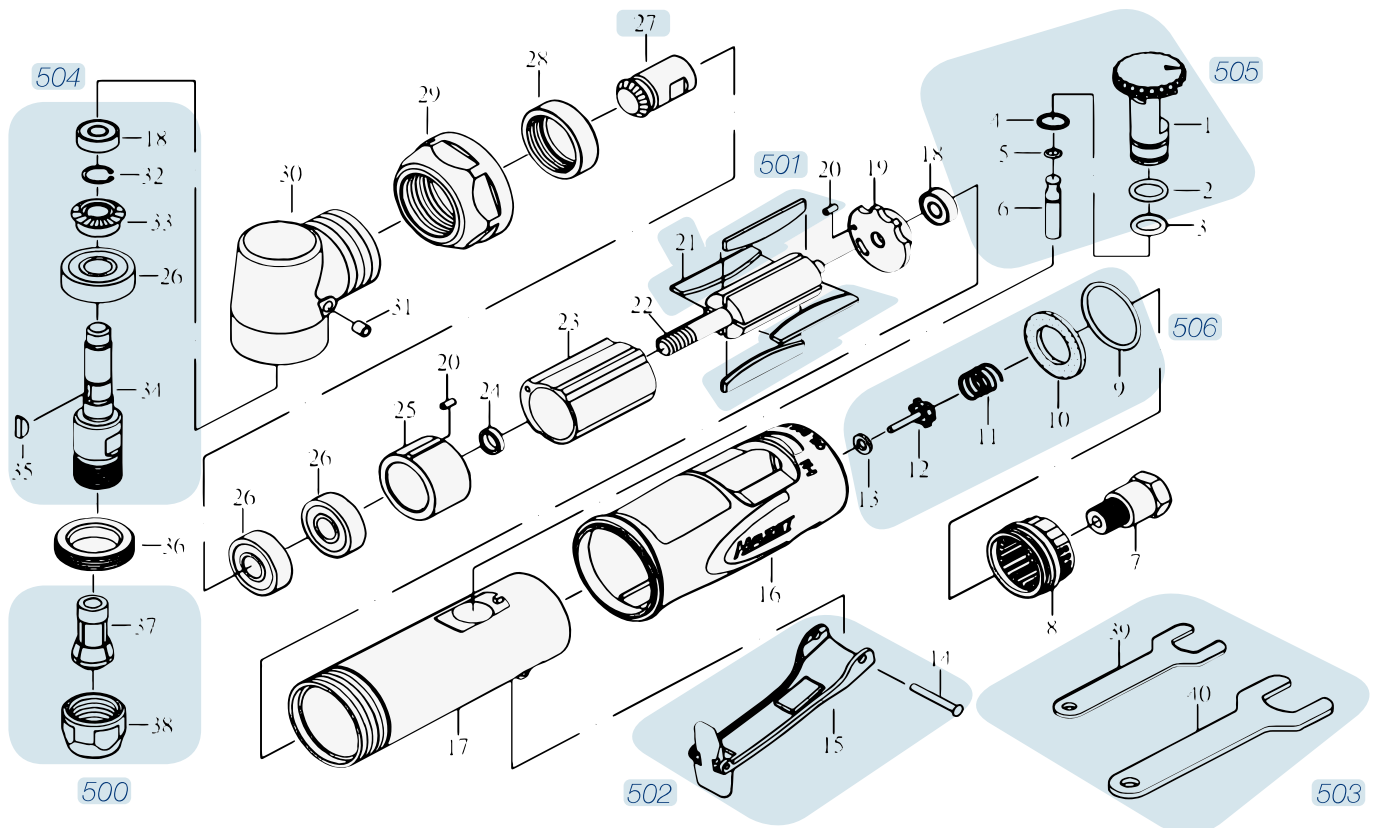

Ersatzteile 9032 N-5

Spare parts · Pièces de rechange

Pos	HAZET No.	Bezeichnung	Designation	Désignation	
27	9032 N-5-02	Ritzel	Pinion	Pignon	1
500	9032 N-5-01/2	Spannfutter · Inhalt: 37 · 38	Collet chuck · Contents: 37 · 38	Mandrin · Contenu : 37 · 38	2
501	9032 N-02/4	Lamellen · 4 Stück · Inhalt: 21 (4x)	Blades · 4 pieces · Contents: 21 (4x)	Lamelles · 4 pièces · Contenu : 21 (4x)	4
502	9032 N-03/2	Betätigungshebel · Inhalt: 14 · 15	Operating lever · Contents: 14 · 15	Gâchette · Contenu : 14 · 15	2
503	9032 N-04/2	Spannschlüssel Satz · Inhalt: 32 · 33	Tensioner adjuster set · Contents: 32 · 33	Jeu de clés de tension · Contenu : 32 · 33	2
504	9032 N-5-03/6	Antriebskopf · komplett · Inhalt: 18 · 26 · 32 · 33 · 34 · 35	Drive head · complete · Contents: 18 · 26 · 32 · 33 · 34 · 35	Tête d'entraînement · complète · Contenu : 18 · 26 · 32 · 33 · 34 · 35	6
505	9032 N-05/6	Luftsteuerung · Inhalt: 1 · 3 (2x) · 4 · 5 · 6	Air regulation · Contents: 1 · 3 (2x) · 4 · 5 · 6	Commande pneumatique · Contenu : 1 · 3 (2x) · 4 · 5 · 6	6
506	9032 N-06/5	Ventil-Einheit · Inhalt: 9 · 10 · 11 · 12 · 13	Valve unit · Contents: 9 · 10 · 11 · 12 · 13	Unité de soupape · Contenu : 9 · 10 · 11 · 12 · 13	5