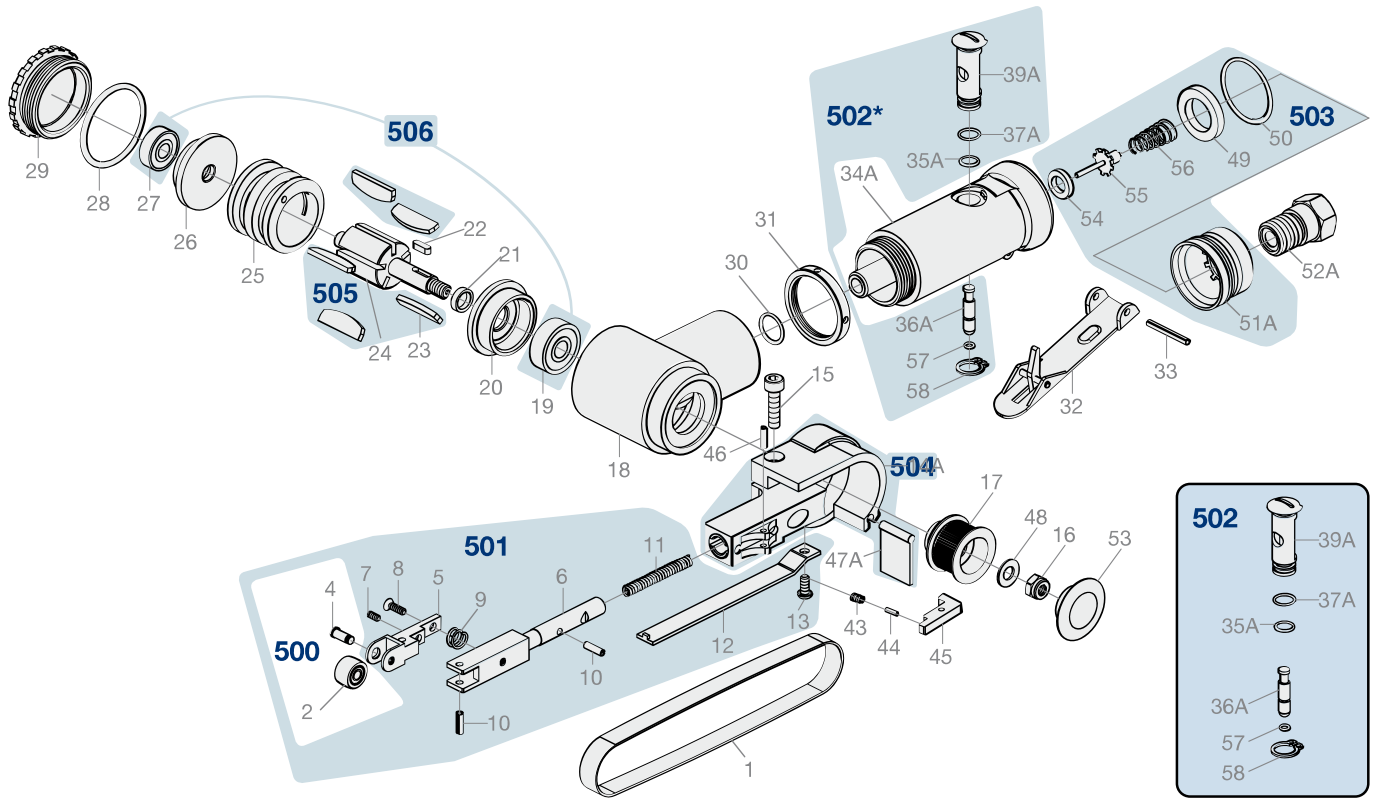

Ersatzteile 9033-4

Spare parts · Pièces de rechange

Pos	HAZET No.	Bezeichnung	Designation	Désignation	
500	9033-04/2	Laufrolle · Inhalt: 2 · 4	Castor · Inhalt: 2 · 4	Galet de roulement · Inhalt: 2 · 4	1
501	9033-04/12	Laufband · Inhalt: 2 · 4 · 5 · 6 · 7 · 8 · 9 · 10 (2x) · 11 · 12 · 13	Moving belt · Inhalt: 2 · 4 · 5 · 6 · 7 · 8 · 9 · 10 (2x) · 11 · 12 · 13	Tapis roulant · Inhalt: 2 · 4 · 5 · 6 · 7 · 8 · 9 · 10 (2x) · 11 · 12 · 13	1
502	9033-04/8	Ventil-Einheit · Inhalt: 35 · 36 · 37 · 38 · 39 · 40 · 41 · 42	Valve unit · Inhalt: 35 · 36 · 37 · 38 · 39 · 40 · 41 · 42	Unité de soupape · Inhalt: 35 · 36 · 37 · 38 · 39 · 40 · 41 · 42	1
502	9033-4-01/6 N	Ventil-Einheit · Inhalt: 35A · 36A · 37A · 39A · 57 · 58	Valve unit · Inhalt: 35A · 36A · 37A · 39A · 57 · 58	Unité de soupape · Inhalt: 35A · 36A · 37A · 39A · 57 · 58	1
503	9033-4-02/6 N	Lufteinlass · Inhalt: 49 · 50 · 51A · 54 55 · 56	Air inlet · Inhalt: 49 · 50 · 51A · 54 55 · 56	Admission d'air · Inhalt: 49 · 50 · 51A · 54 55 · 56	6
504	9033-4-01/2	Halter · Inhalt: 14A · 47A	Holder · Inhalt: 14A · 47A	Support · Inhalt: 14A · 47A	1
505	9033-4-03/5	Lamellen · Inhalt: 23 (5x)	Blades · Inhalt: 23 (5x)	Lamelles · Inhalt: 23 (5x)	1
506	9033-4-03/2	Lager Satz · Inhalt: 19 · 27	Bearing set · Inhalt: 19 · 27	Jeu de paliers · Inhalt: 19 · 27	1