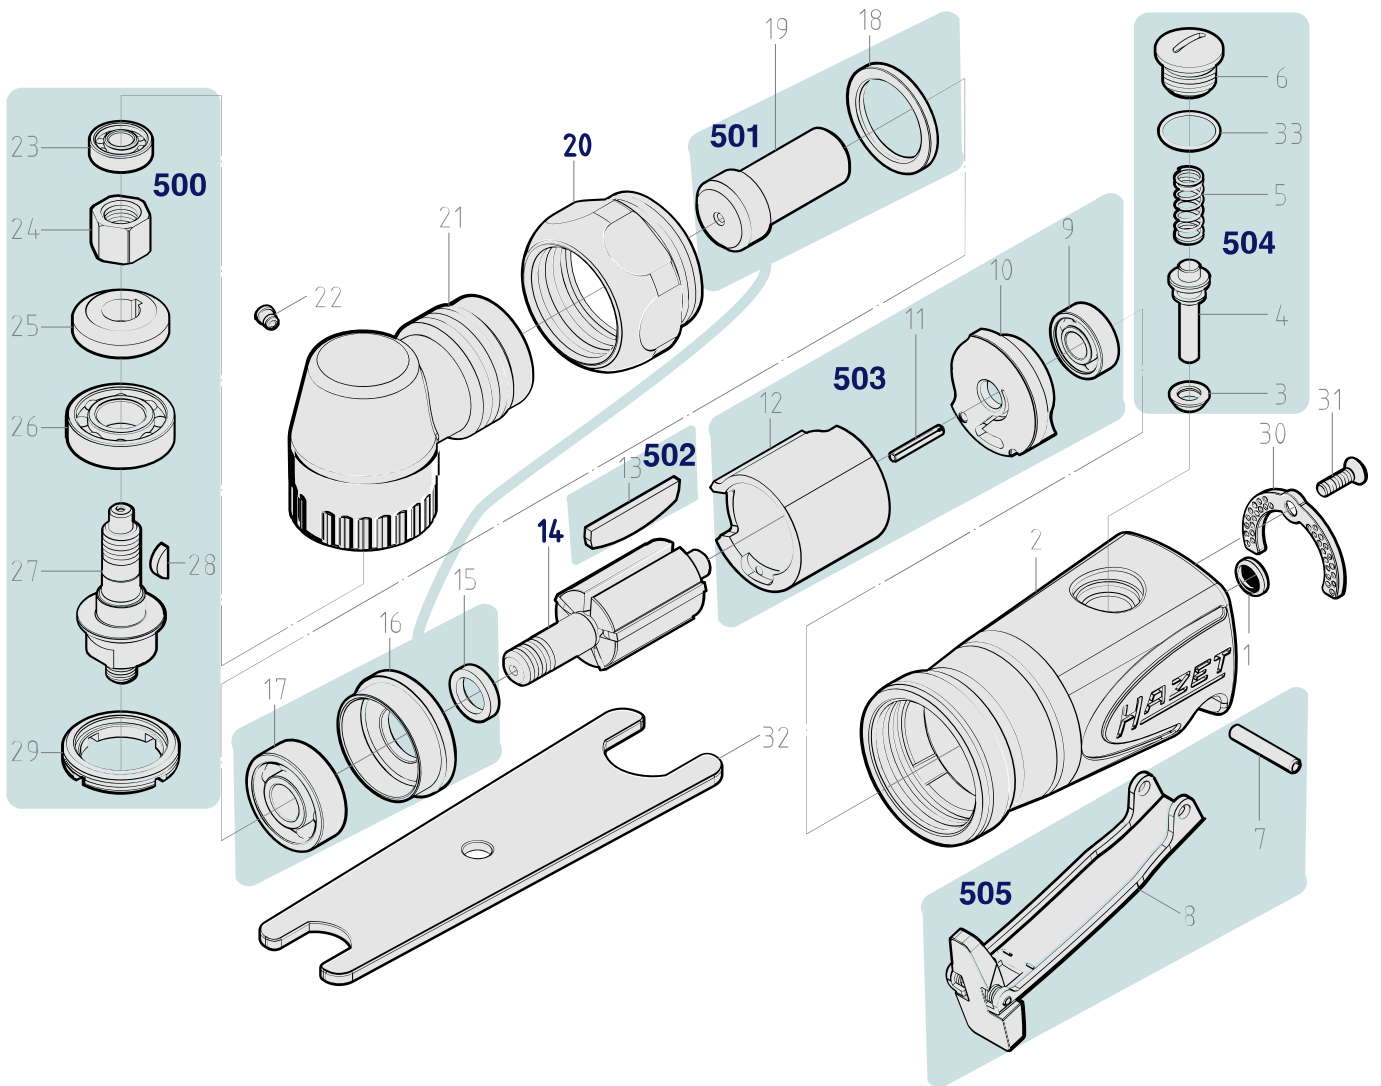

# Ersatzteile 9033 M-11

Spare parts · Pièces de rechange

Pos	HAZET No.	Bezeichnung	Designation	Désignation	
14	9033 M-01	Rotor · Inhalt: 14	Rotor · Contents: 14	Rotor · Contenu : 14	1
20	9033 M-11-01	Befestigungsmutter · Inhalt: 20	Fastening nut · Contents: 20	Écrou de fixation · Contenu : 20	1
500	9033 M-11-02/7	Abtrieb · komplett · Inhalt: 23 · 24 · 25 · 26 · 27 · 28 · 29	Output · complete · Contents: 23 · 24 · 25 · 26 · 27 · 28 · 29	Sortie · complète · Contenu : 23 · 24 · 25 · 26 · 27 · 28 · 29	7
501	9033 M-11-03/5	Zylindereinheit · vorne · Inhalt: 15 · 16 · 17 · 18 · 19	Cylinder unit · front · Contents: 15 · 16 · 17 · 18 · 19	Unité de vérin · avant · Contenu : 15 · 16 · 17 · 18 · 19	5
502	9032 M-02/5	Lamellen · Inhalt: 13 (5x)	Blades · Contents: 13 (5x)	Lamelles · Contenu : 13 (5x)	5
503	9032 M-03/4	Zylindereinheit · hinten · Inhalt: 9 · 10 · 11 · 12	Cylinder unit · rear · Contents: 9 · 10 · 11 · 12	Unité de vérin · arrière · Contenu : 9 · 10 · 11 · 12	4
504	9032 M-04/5	Steuerungsventil · Inhalt: 3 · 4 · 5 · 26 · 6	Control valve · Contents: 3 · 4 · 5 · 26 · 6	Valve de commande · Contenu : 3 · 4 · 5 · 26 · 6	4
505	9032 M-05/2	Abzughebel · Inhalt: 7 · 8	Trigger · Contents: 7 · 8	Levier de tirage · Contenu : 7 · 8	2