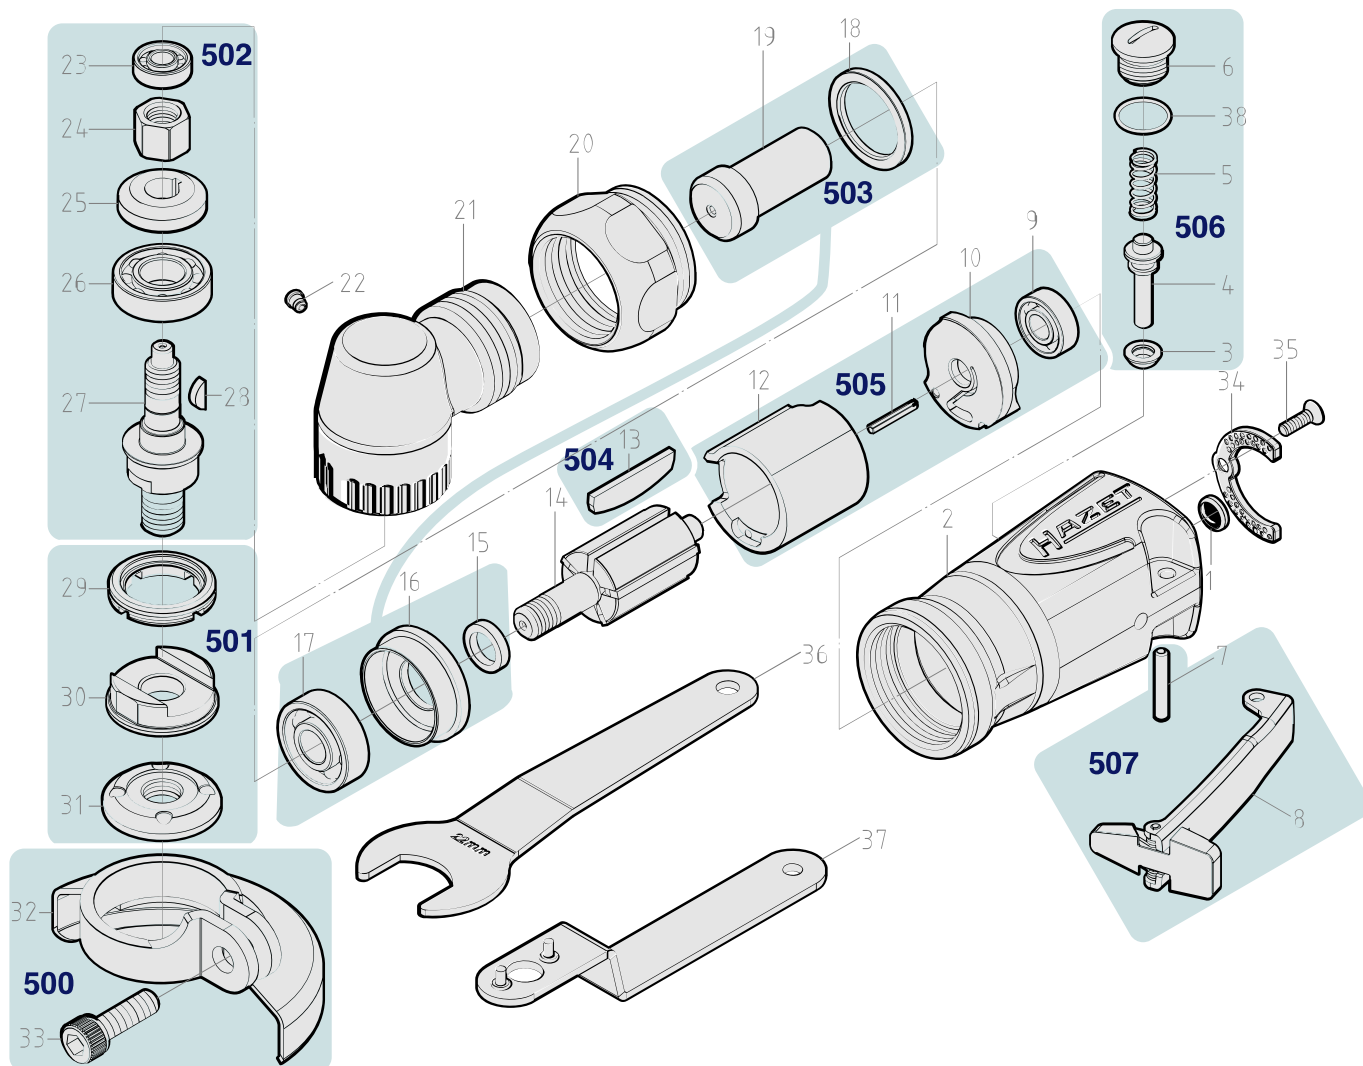

# Ersatzteile 9033 M-7

Spare parts · Pièces de rechange

Pos	HAZET No.	Bezeichnung	Designation	Désignation	
14	9033 M-01	Rotor · Inhalt: 14	Rotor · Contents: 14	Rotor · Contenu : 14	1
500	9033 M-7-01/2	Abdeckscheiben Satz · Inhalt: 32 · 33	Cover disc set · Contents: 32 · 33	Jeu de disques de couverture · Contenu : 32 · 33	2
501	9033 M-7-02/3	Befestigungs Satz · Inhalt: 29 · 30 · 31	Fastening set · Contents: 29 · 30 · 31	Jeu de fixation · Contenu : 29 · 30 · 31	3
502	9033 M-7-03/6	Abtrieb-Satz · Inhalt: 23 · 24 · 25 · 26 · 27 · 28	Output set · Contents: 23 · 24 · 25 · 26 · 27 · 28	Jeu de sorties · Contenu : 23 · 24 · 25 · 26 · 27 · 28	6
503	9033 M-7-04/3	Zylindereinheit · vorne · Inhalt: 15 · 16 · 17 · 18 · 19	Cylinder unit · front · Contents: 15 · 16 · 17 · 18 · 19	Unité de vérin · avant · Contenu : 15 · 16 · 17 · 18 · 19	5
504	9032 M-02/5	Lamellen · Inhalt: 13 (5x)	Blades · Contents: 13 (5x)	Lamelles · Contenu : 13 (5x)	5
505	9032 M-03/4	Zylindereinheit · hinten · Inhalt: 9 · 10 · 11 · 12	Cylinder unit · rear · Contents: 9 · 10 · 11 · 12	Unité de vérin · arrière · Contenu : 9 · 10 · 11 · 12	4
506	9032 M-04/5	Steuerungsventil · Inhalt: 3 · 4 · 5 · 26 · 6	Control valve · Contents: 3 · 4 · 5 · 26 · 6	Valve de commande · Contenu : 3 · 4 · 5 · 26 · 6	5

Pos	<i>HAZET</i> No.	Bezeichnung	Designation	Désignation	
507	9032 M-05/2	Abzughebel · Inhalt: 7 · 8	Trigger · Contents: 7 · 8	Levier de tirage · Contenu : 7 · 8	2

DE

HAZET Service online:  
[www.hazet.de/de/home/service/](http://www.hazet.de/de/home/service/)