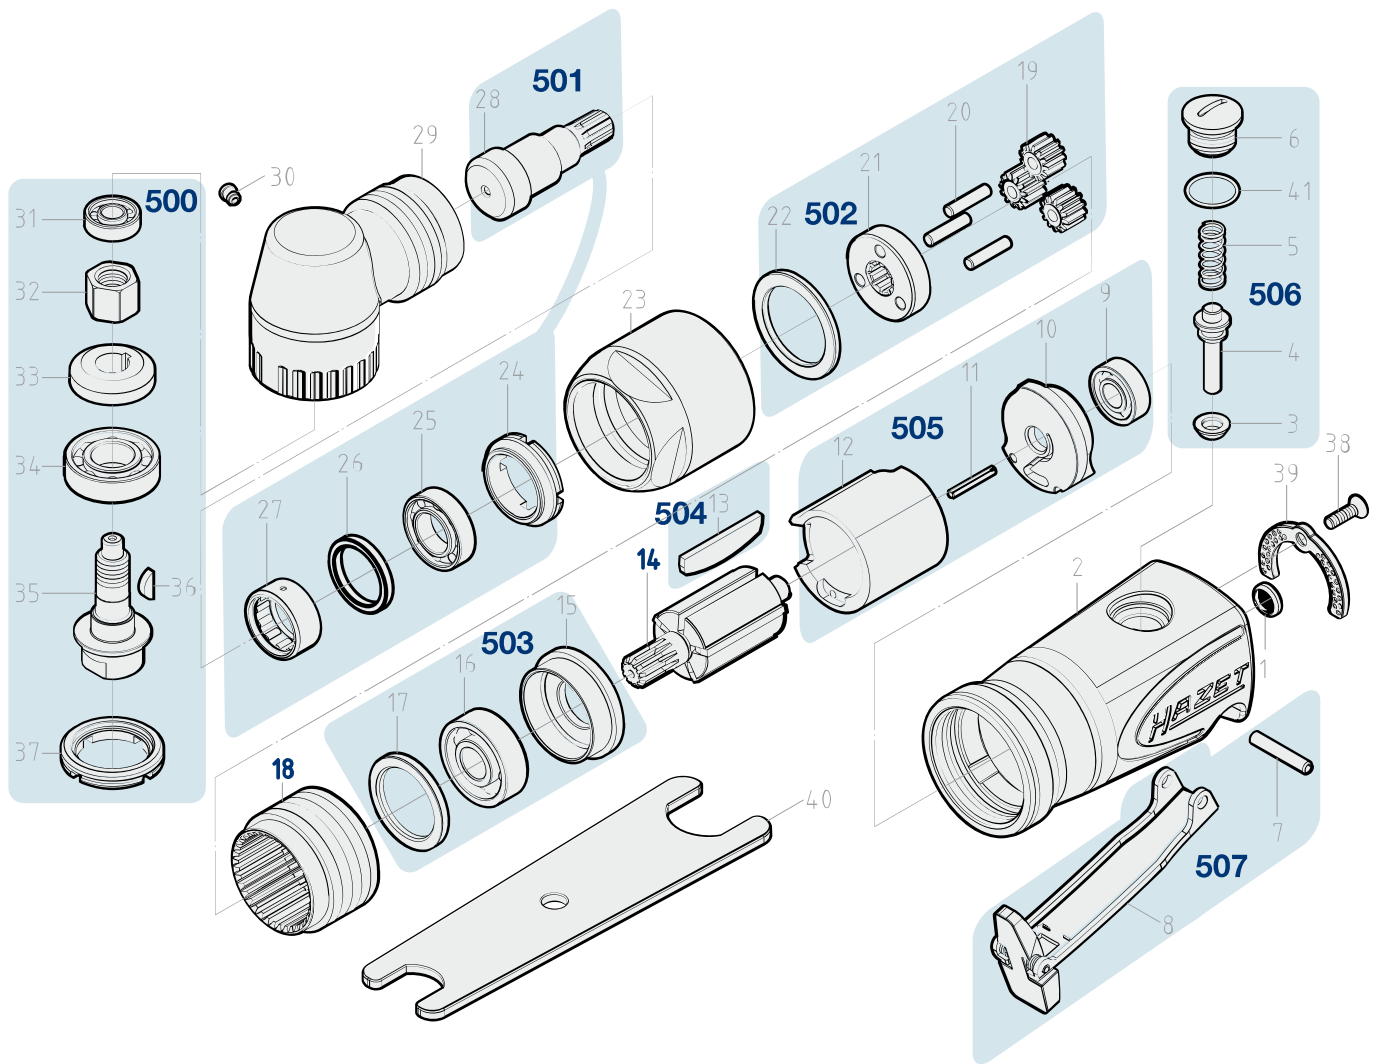

Erersatzteile 9033 M-9

Spare parts · Pièces de rechange

Pos	HAZET No.	Bezeichnung	Designation	Désignation	
14	9033 M-01	Rotor · Inhalt: 14	Rotor · Contents: 14	Rotor · Contenu : 14	1
18	9033 M-9-06	Getrieberring · Inhalt: 18	Transmission ring · Contents: 18	Bague d'engrenage · Contenu : 18	1
500	9033 M-9-02/7	Abtrieb-Satz · Inhalt: 31 · 32,33 · 34 · 35 · 36 · 37	Output set · Contents: 31 · 32,33 · 34 · 35 · 36 · 37	Jeu de sorties · Contenu : 31 · 32,33 · 34 · 35 · 36 · 37	7
501	9033 M-9-03/5	Getriebespindel Satz · Inhalt: 24 · 25 · 26 · 27 · 28	Geared spindle set · Contents: 24 · 25 · 26 · 27 · 28	Jeu de broches de transmissions · Contenu : 24 · 25 · 26 · 27 · 28	5
502	9033 M-9-04/8	Planetengetriebe · Inhalt: 19 (3x) · 20 (3x) · 21 · 22	Planetary gear · Contents: 19 (3x) · 20 (3x) · 21 · 22	Réducteur planétaire · Contenu : 19 (3x) · 20 (3x) · 21 · 22	8
503	9033 M-9-05/3	Zylindereinheit · vorne · Inhalt: 15 · 16 · 17	Cylinder unit · front · Contents: 15 · 16 · 17	Unité de vérin · avant · Contenu : 15 · 16 · 17	3
504	9032 M-02/5	Lamellen · Inhalt: 13 (5x)	Blades · Contents: 13 (5x)	Lamelles · Contenu : 13 (5x)	5
505	9032 M-03/4	Zylindereinheit · hinten · Inhalt: 9 · 10 · 11 · 12	Cylinder unit · rear · Contents: 9 · 10 · 11 · 12	Unité de vérin · arrière · Contenu : 9 · 10 · 11 · 12	4

Pos	<i>HAZET</i> No.	Bezeichnung	Designation	Désignation	
506	9032 M-04/5	Steuerungsventil · Inhalt: 3 · 4 · 5 · 26 · 6	Control valve · Contents: 3 · 4 · 5 · 26 · 6	Valve de commande · Contenu : 3 · 4 · 5 · 26 · 6	4
507	9032 M-05/2	Abzughebel · Inhalt: 7 · 8	Trigger · Contents: 7 · 8	Levier de tirage · Contenu : 7 · 8	2