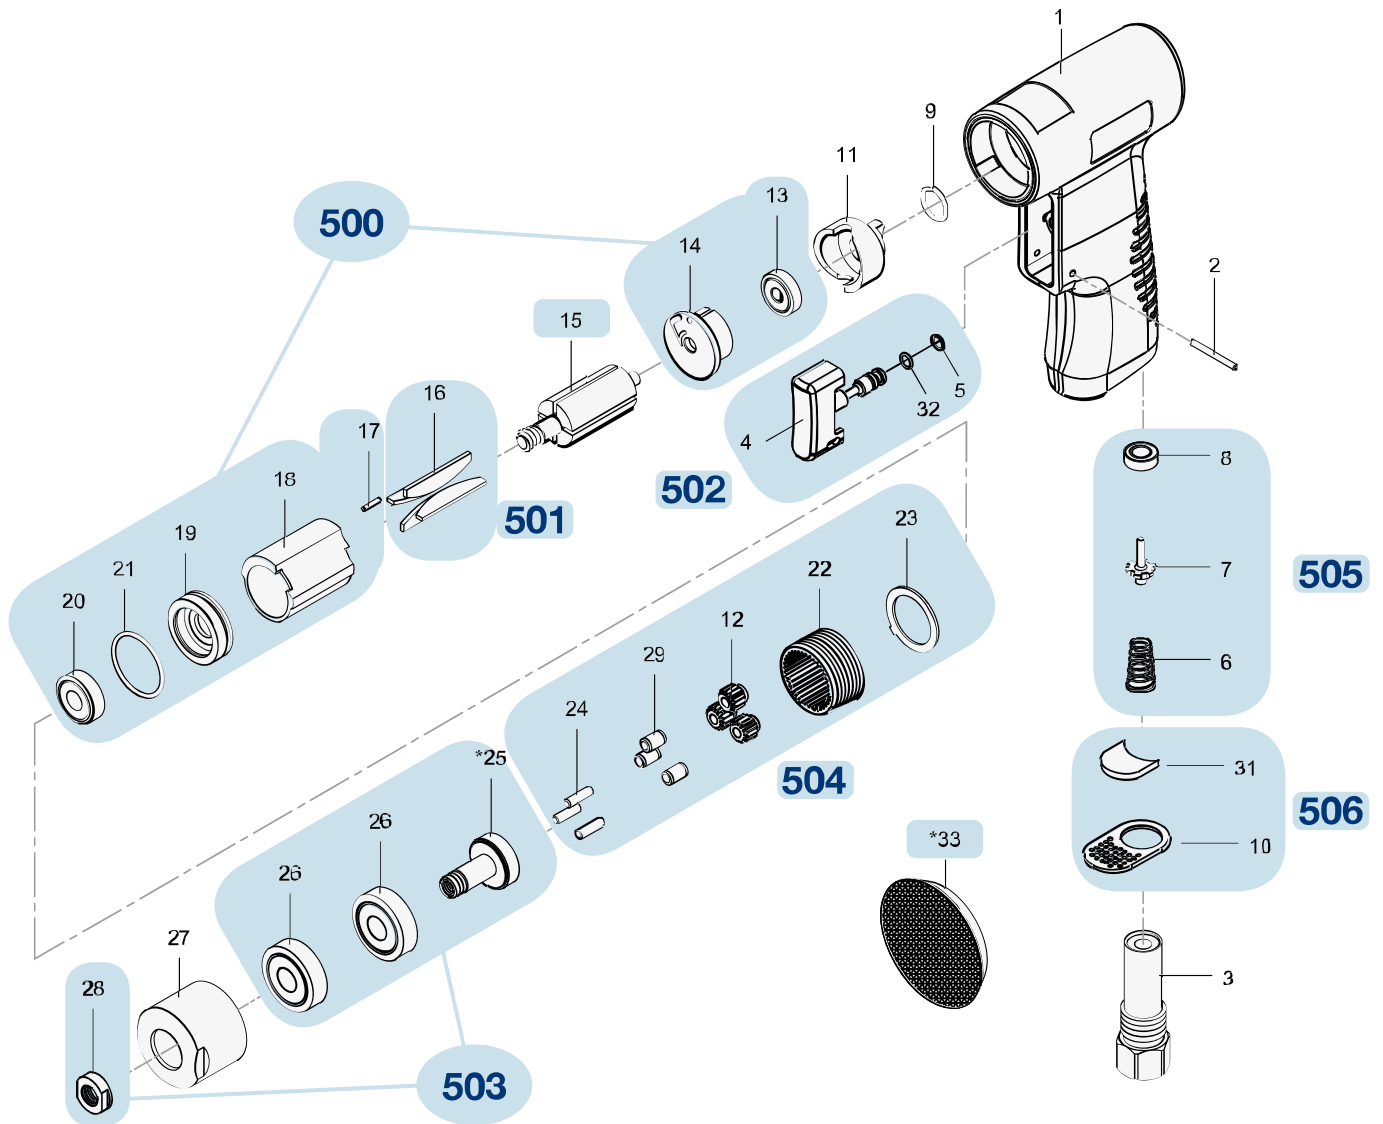

# Erersatzteile 9033 N-9

Spare parts · Pièces de rechange

Pos	HAZET No.	Bezeichnung	Designation	Désignation	
15	9033 N-9-09	Rotor · Inhalt: 15	Rotor · Contents: 15	Rotor · Contenu : 15	1
33	9033 N-9-01	Schleifteller · Inhalt: 33	Grinding disc · Contents: 33	Plateau de ponçage · Contenu : 33	1
500	9033 N-9-02/7	Zylindereinheit · Inhalt: 13 · 14 · 17 · 18 · 19 · 20 · 21	Cylinder unit · Contents: 13 · 14 · 17 · 18 · 19 · 20 · 21	Unité de vérin · Contenu : 13 · 14 · 17 · 18 · 19 · 20 · 21	7
501	9033 N-9-03/4	Lamellen · Inhalt: 16 (4x)	Blades · Contents: 16 (4x)	Lamelles · Contenu : 16 (4x)	4
502	9033 N-03/3	Abzughebel · Inhalt: 4 · 5 · 32	Trigger · Contents: 4 · 5 · 32	Levier de tirage · Contenu : 4 · 5 · 32	3
503	9033 N-9-04/4	Spindel Satz · Inhalt: 25 · 26 (2x) · 28	Spindle kit · Contents: 25 · 26 (2x) · 28	Jeu de broches · Contenu : 25 · 26 (2x) · 28	4

Pos	HAZET No.	Bezeichnung	Designation	Désignation	
504	9033 N-9-05/11	Planetengetriebe · Inhalt: 12 (3x) · 22 · 23 · 24 (3x) · 29 (3x)	Planetary gear · Contents: 12 (3x) · 22 · 23 · 24 (3x) · 29 (3x)	Réducteur planétaire · Contenu : 12 (3x) · 22 · 23 · 24 (3x) · 29 (3x)	11
505	9033 N-05/3	Ventil-Schaft · Inhalt: 6 · 7 · 8	Valve shaft · Contents: 6 · 7 · 8	Tige de soupape · Contenu : 6 · 7 · 8	3
506	9033 N-06/5	Luftauslass · Inhalt: 10 · 31 (4x)	Air outlet · Contents: 10 · 31 (4x)	Échappement d'air · Contenu : 10 · 31 (4x)	5