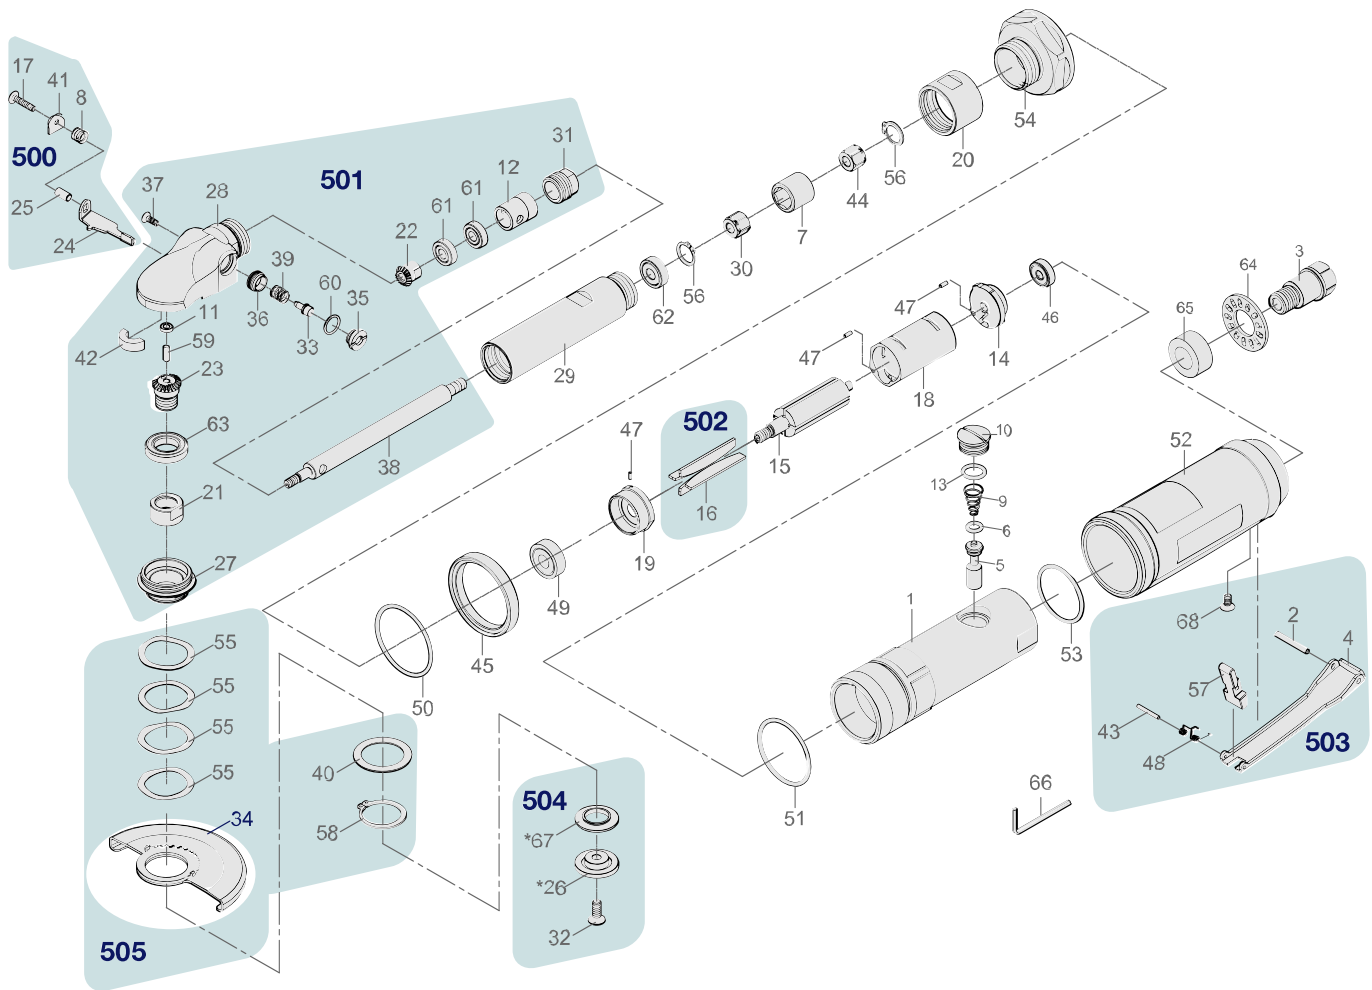

Ersatzteile 9033 P-8

Spare parts · Pièces de rechange

Pos	HAZET No.	Bezeichnung	Designation	Désignation	
34	9033 P-8-02	Abdeckscheibe	Cover disc	Disque de couverture	1
500	9033 P-8-01/5	Sperrknopf Satz · Inhalt: 8 · 17 · 24 · 25 · 41	Lock knob set · Contents: 8 · 17 · 24 · 25 · 41	Jeu de bouton de blocage · Contenu : 8 · 17 · 24 · 25 · 41	5
501	9033 P-8-04/20 N	Antriebskopf · komplett · Inhalt: 11 · 12 · 21 · 22 · 23 · 27 · 28 · 31 · 33 · 35 · 36 · 37 · 38 · 39 · 42 · 59 · 60 · 61 (2x) · 63	Drive head · complete · Contents: 11 · 12 · 21 · 22 · 23 · 27 · 28 · 31 · 33 · 35 · 36 · 37 · 38 · 39 · 42 · 59 · 60 · 61 (2x) · 63	Tête d'entraînement · complète · Contenu : 11 · 12 · 21 · 22 · 23 · 27 · 28 · 31 · 33 · 35 · 36 · 37 · 38 · 39 · 42 · 59 · 60 · 61 (2x) · 63	20
502	9033 P-8-03/4	Lamellen · 4 Stück · Inhalt: 16 (4x)	Blades · 4 pieces · Contents: 16 (4x)	Lamelles · 4 pièces · Contenu : 16 (4x)	4
503	9033 P-8-04/6 N	Betätigungshebel · Inhalt: 2 · 4 · 43 · 48 · 57 · 68	Operating lever · Contents: 2 · 4 · 43 · 48 · 57 · 68	Gâchette · Contenu : 2 · 4 · 43 · 48 · 57 · 68	6
504	9033 P-8-05/3	Befestigungs Satz · Inhalt: 26 · 32 · 67	Fastening set · Contents: 26 · 32 · 67	Jeu de fixation · Contenu : 26 · 32 · 67	3
505	9033 P-8-06/7	Abdeckscheiben Satz · Inhalt: 34 · 40 · 55 (4x) · 58	Cover disc set · Contents: 34 · 40 · 55 (4x) · 58	Jeu de disques de couverture · Contenu : 34 · 40 · 55 (4x) · 58	1