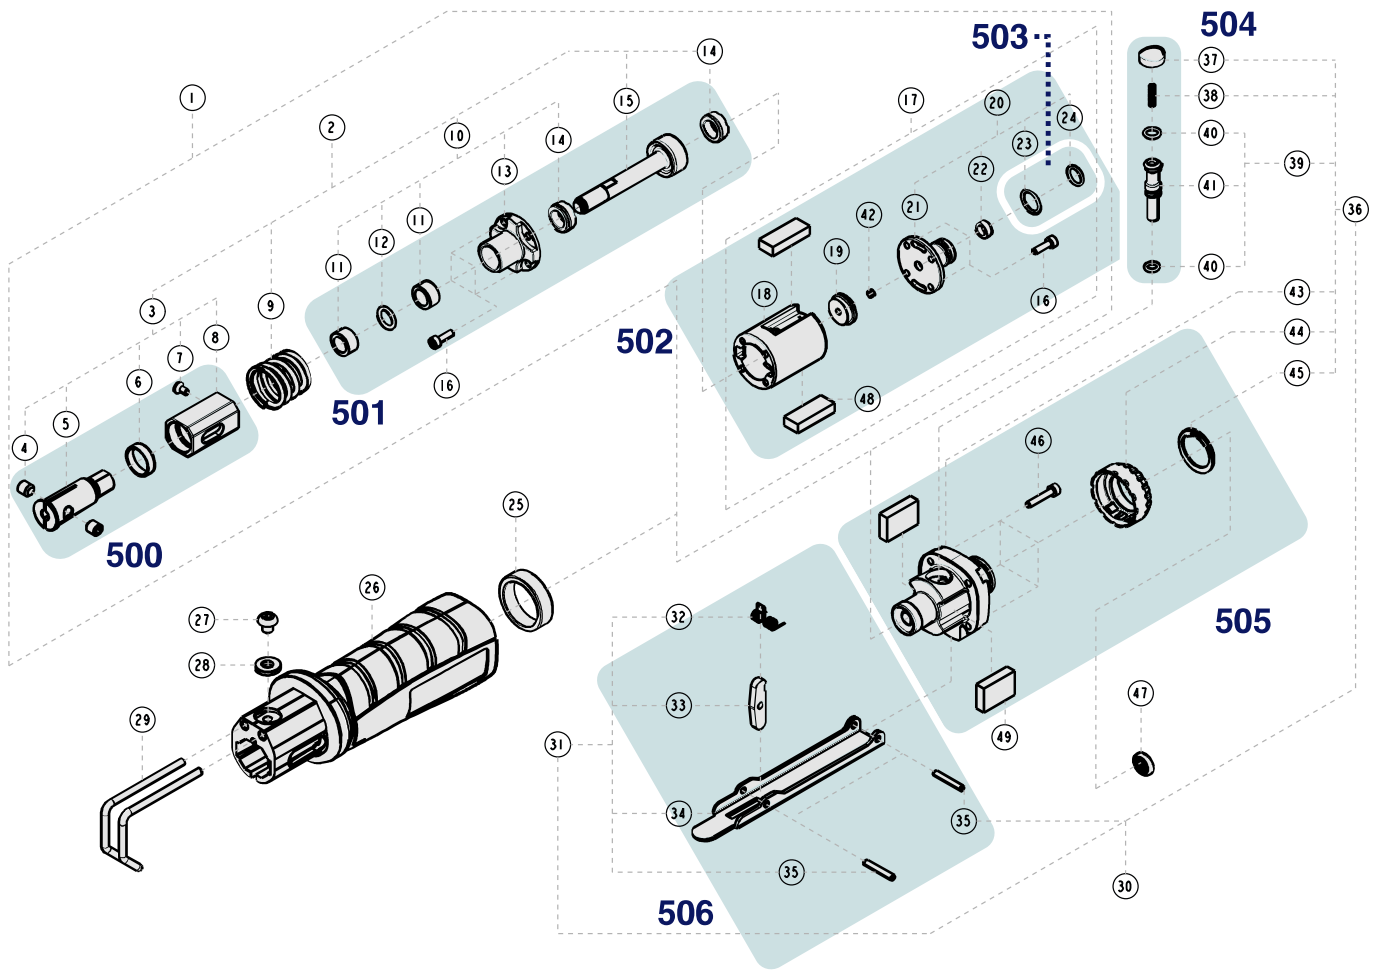

Ersatzteile 9034 P-2

Spare parts · Pièces de rechange

Pos	HAZET No.	Bezeichnung	Designation	Désignation	
9	9034 P-2-01	Feder	Spring	Ressort	1
29	9034 P-2-02	Schnittführung	Cut guide	Guide-coupe	1
500	9034 P-2-03/6	Sägeblatthalter · Inhalt: 4 (2x) · 5 · 6 · 7 · 8	Saw blade holder · Contents: 4 (2x) · 5 · 6 · 7 · 8	Support pour lame de scie · Contenu : 4 (2x) · 5 · 6 · 7 · 8	6
501	9034 P-2-04/7	Kolben Satz · Inhalt: 11 (2x) · 12 · 13 · 14 (2x) · 15	Piston set · Contents: 11 (2x) · 12 · 13 · 14 (2x) · 15	Jeu de pistons · Contenu : 11 (2x) · 12 · 13 · 14 (2x) · 15	7
502	9034 P-2-05/14	Zylindereinheit · Inhalt: 16 (4x) · 18 · 19 · 21 · 22 · 23 · 24 · 42 · 48 (2x)	Cylinder unit · Contents: 16 (4x) · 18 · 19 · 21 · 22 · 23 · 24 · 42 · 48 (2x)	Unité de vérin · Contenu : 16 (4x) · 18 · 19 · 21 · 22 · 23 · 24 · 42 · 48 (2x)	4
503	9034 P-2-06/10	Dichtungs Satz · Inhalt: 23 (5x) · 24 (5x)	Gasket set · Contents: 23 (5x) · 24 (5x)	Jeu de joints · Contenu : 23 (5x) · 24 (5x)	10
504	9034 P-2-07/5	Ventil-Einheit · Inhalt: 37 · 38 · 40 (2x) · 41	Valve unit · Contents: 37 · 38 · 40 (2x) · 41	Unité de soupape · Contenu : 37 · 38 · 40 (2x) · 41	5
505	9034 P-2-08/9	Gehäuse · hinten · Inhalt: 43 · 44 · 45 · 46 (4x) · 49 (2x)	Housing · rear · Contents: 43 · 44 · 45 · 46 (4x) · 49 (2x)	Boîtier · arrière · Contenu : 43 · 44 · 45 · 46 (4x) · 49 (2x)	9
506	9034 P-2-09/5	Abzughebel · Inhalt: 32 · 33 · 34 · 35 (2x)	Trigger · Contents: 32 · 33 · 34 · 35 (2x)	Levier de tirage · Contenu : 32 · 33 · 34 · 35 (2x)	5