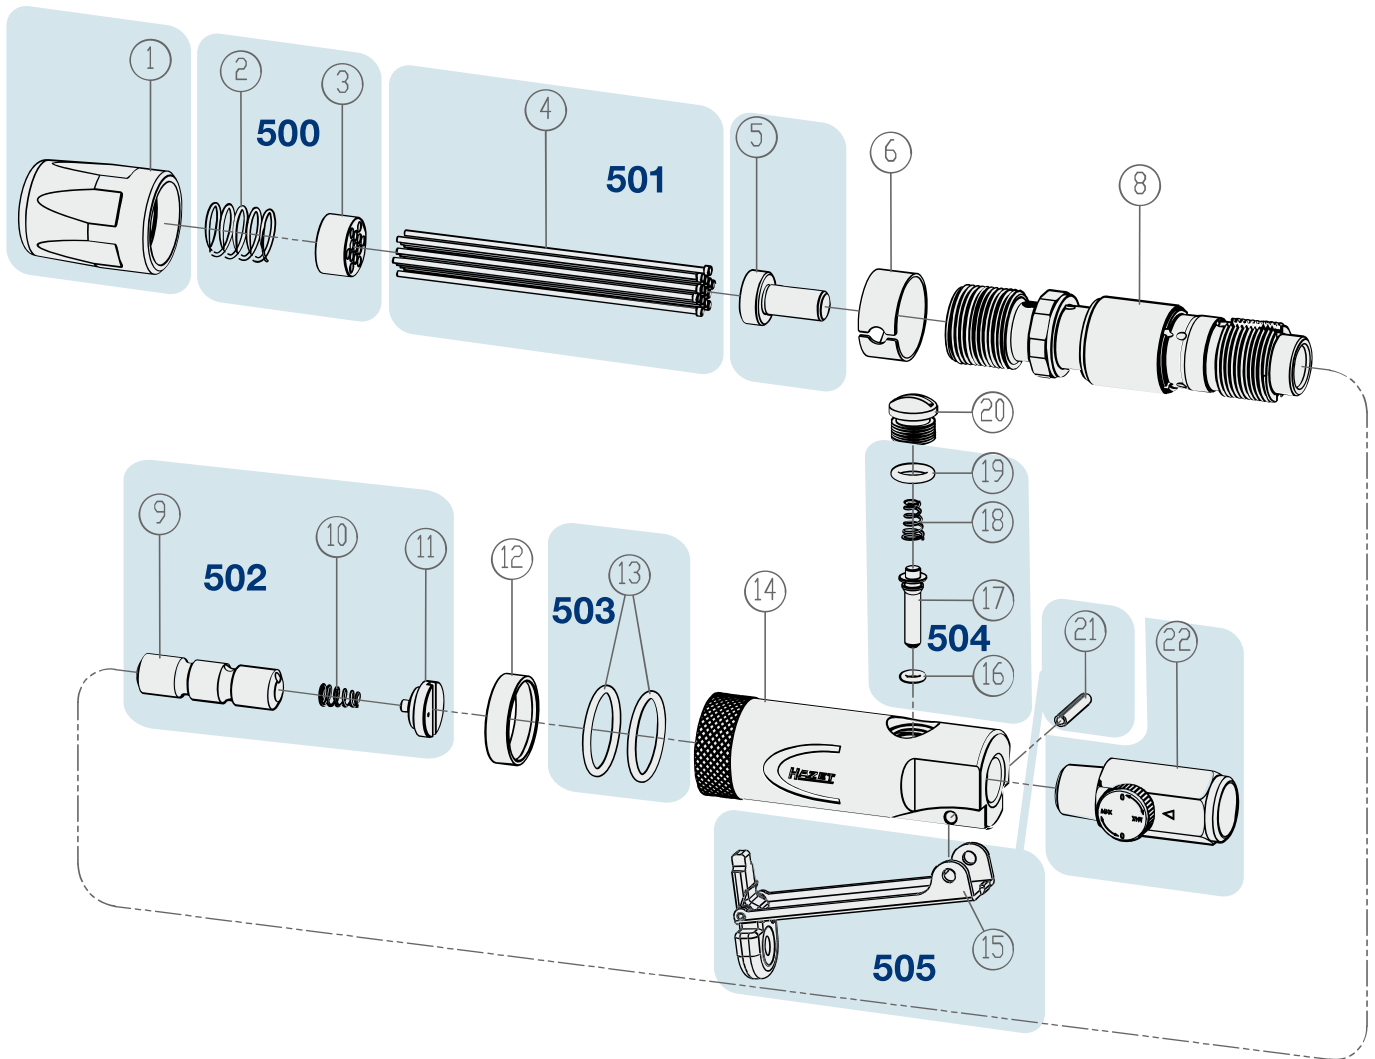

Erersatzteile 9035 M-5

Spare parts · Pièces de rechange

Pos	HAZET No.	Bezeichnung	Designation	Désignation	
1	9035 M-5-01	Überwurfmutter	Union nut	Écrou-raccord	1
5	9035 M-5-02	Nadelantrieb	Needle drive	Entraînement d'aiguille	1
22	9035 M-5-03	Luftsteuerung	Air regulation	Commande pneumatique	1
500	9035 M-5-04/2	Nadelführung · Inhalt: 2 · 3	Needle guide · Contents: 2 · 3	Guidage d'aiguille · Contenu : 2 · 3	2
501	9035 M-050	Nadelentrostet Ersatznadeln · Inhalt: 4 (13)	Spare needles for needle scaler · Contents: 4 (13)	Aiguilles de rechange pour dérouilleur à aiguilles · Contenu : 4 (13)	13
502	9035 M-5-06/3	Zylindereinheit · Inhalt: 9 · 10 · 11	Cylinder unit · Contents: 9 · 10 · 11	Unité de vérin · Contenu : 9 · 10 · 11	3
503	9035 M-5-07/2	Dichtungs Satz · Inhalt: 13 (2x)	Gasket set · Contents: 13 (2x)	Jeu de joints · Contenu : 13 (2x)	2
504	9035 M-5-08/4	Ventil-Einheit · Inhalt: 16 · 17 · 18 · 19	Valve unit · Contents: 16 · 17 · 18 · 19	Unité de soupape · Contenu : 16 · 17 · 18 · 19	4

Pos	<i>HAZET</i> No.	Bezeichnung	Designation	Désignation	
505	9035 M-5-09/2	Betätigungshebel · Inhalt: 15 · 21	Operating lever · Contents: 15 · 21	Gâchette · Contenu : 15 · 21	2

DE

HAZET Service online:
www.hazet.de/de/home/service/