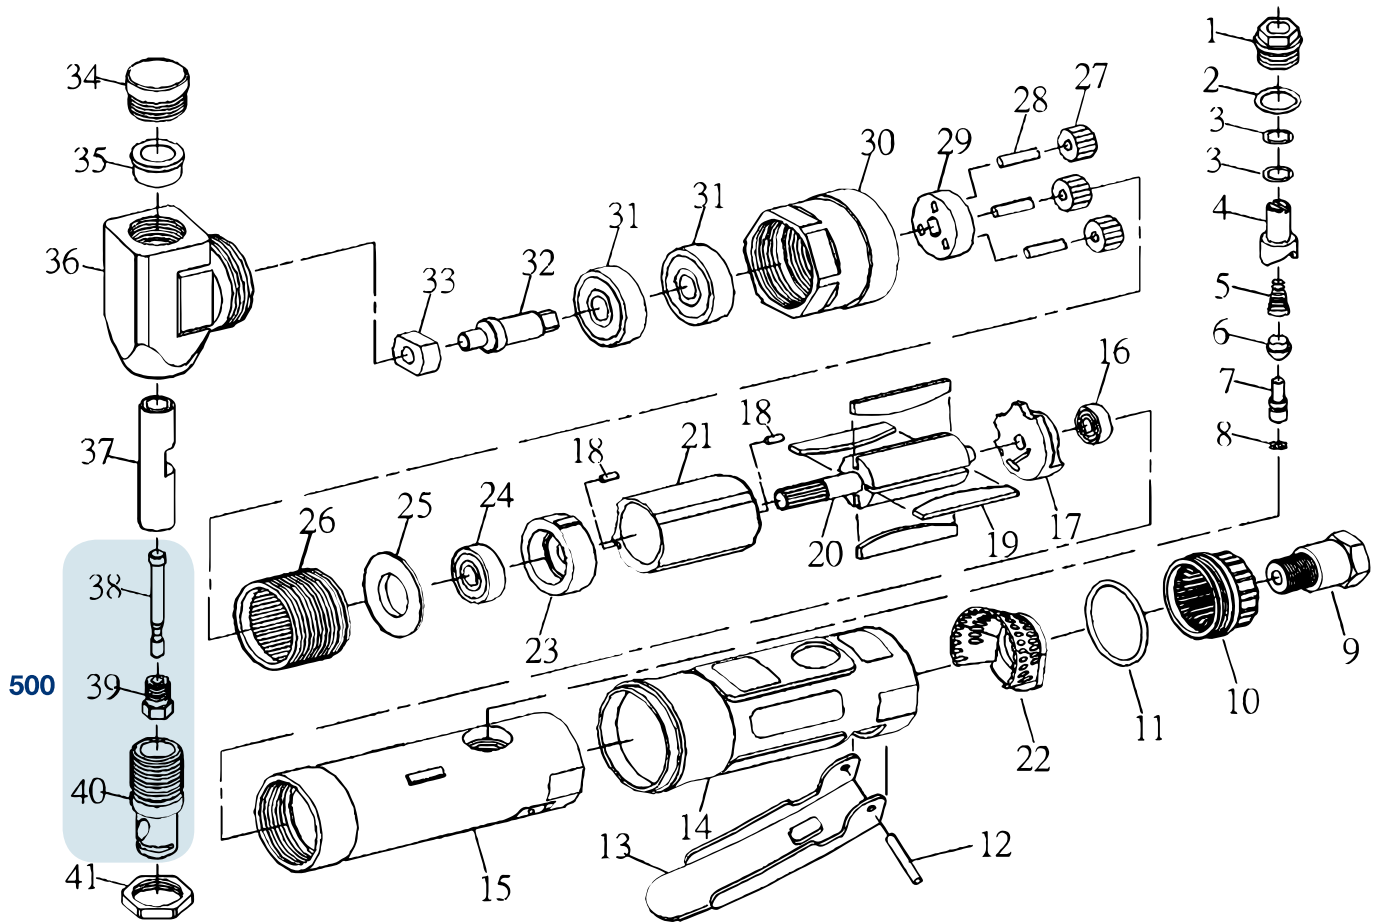

Ersatzteile 9036 N-1

Spare parts · Pièces de rechange

Pos	HAZET No.	Bezeichnung	Designation	Désignation	
500	9036 N-1-01/3	Schnittführung · Inhalt: 38 · 39 · 40	Cut guide · Contents: 38 · 39 · 40	Guide-coupe · Contenu : 38 · 39 · 40	3