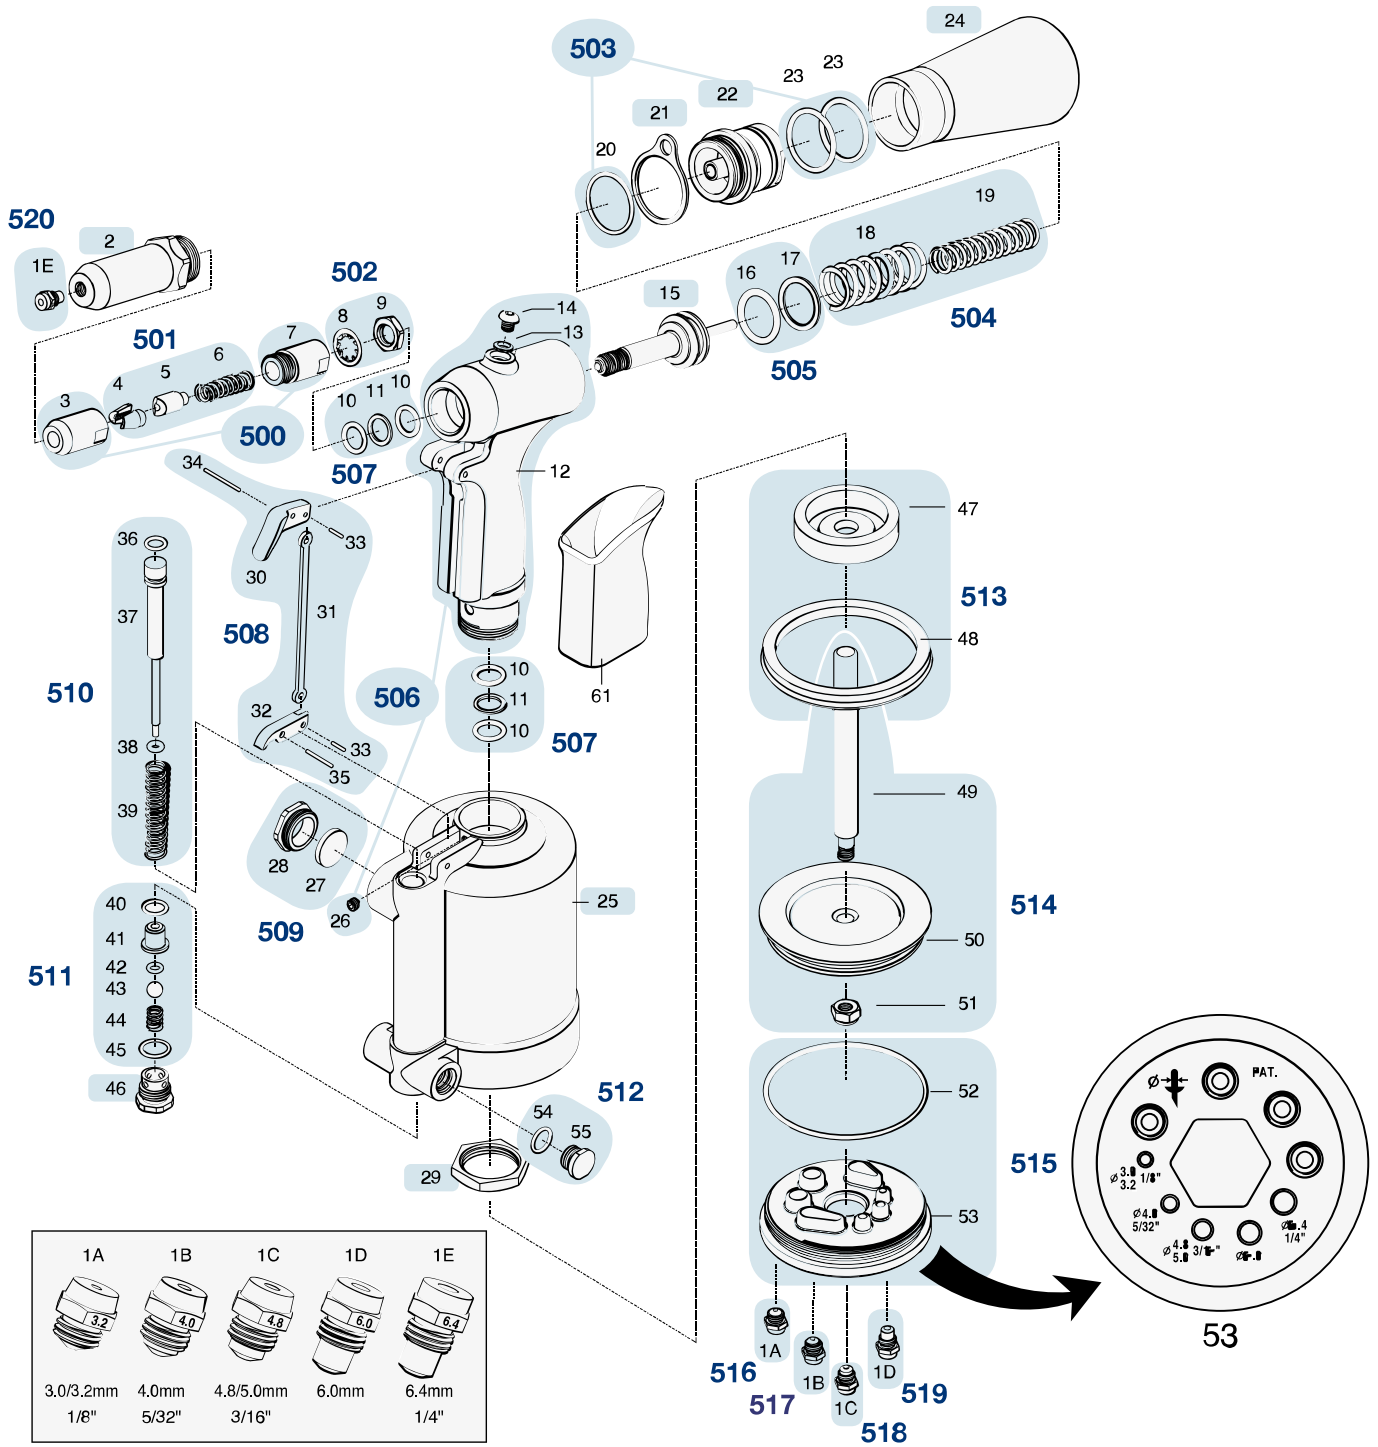

Ersatzteile 9037 N-2

Spare parts · Pièces de rechange

Pos	HAZET No.	Bezeichnung	Designation	Désignation	
2	9037 N-2-01	Gehäusekopf	Housing top	Tête du boîtier	1
15	9037 N-2-02	Kolben	Piston	Piston	1
21	9037 N-2-03	Ring	Ring	Anneau	1
22	9037 N-2-04	Gehäusekappe	Housing cap	Capuchon du boîtier	1