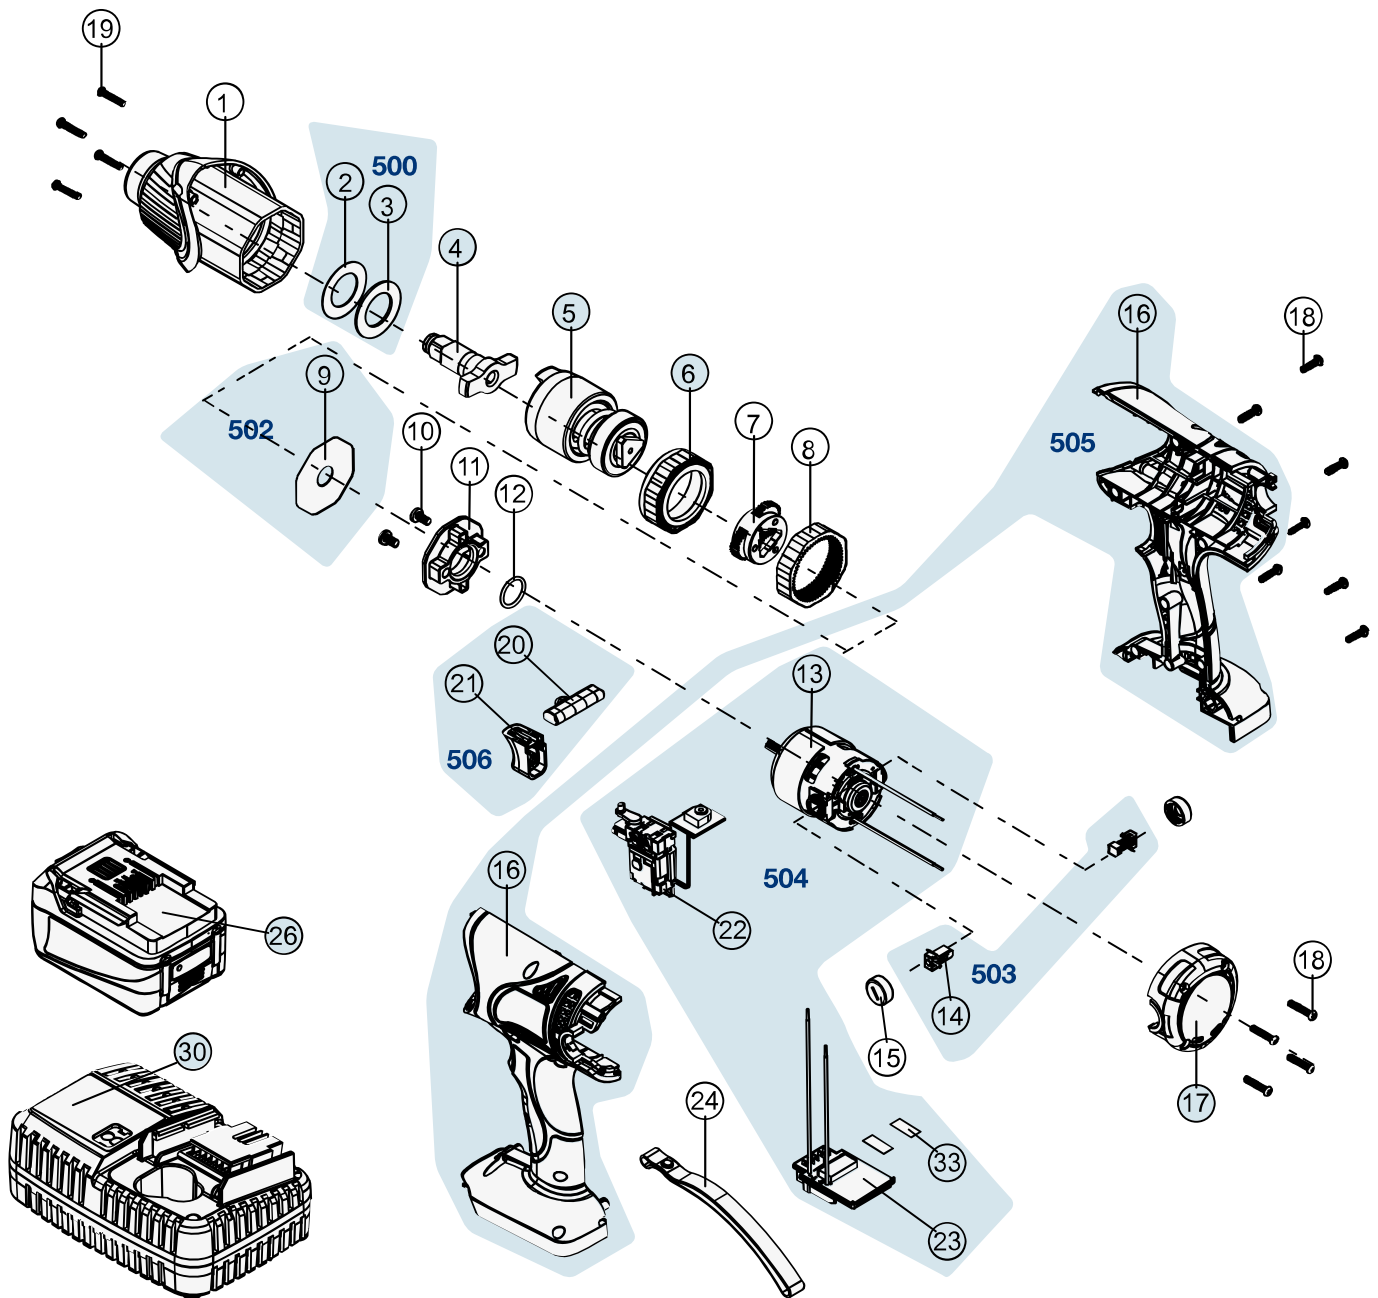

Ersatzteile 9212 N-1

Spare parts · Pièces de rechange

Pos	HAZET No.	Bezeichnung	Designation	Désignation	
1		Vorderes Gehäuse	Front housing	Boîtier avant	1
4	9212 N-1-02	Vierkant	Square	Carré	1
5	9212 N-1-03	Schlagwerk	Striking mechanism	Mécanisme de frappe	1
6	9212 N-1-04	Lagerhalter	Bearing holder	Support de palier	1
10		Planetengetriebebeschrauben	Planetary gear screws	Vis de réducteur planétaire	2
11		Tellerrad-Befestigung	Ring gear fastening	Fixation de couronne	1

Pos	HAZET No.	Bezeichnung	Designation	Désignation	
12		O-Ring	O-ring	Joint torique	1
13		Motor	Engine	Moteur	1
15		Schutzdeckel	Protective cover	Couvercle de protection	2
17	9212 N-1-05	Gehäuse · hinten	Housing · rear	Boîtier · arrière	1
18		Hintere Schrauben	Rear screws	Vis arrière	11
19		Vordere Schrauben	Front screws	Vis avant	4
24		Gurt	Belt	Sangle	1
26	9212 N-01	Ersatz-Akku	Replacement battery	Batterie de rechange	1
30	9212 N-02	Schnell-Ladegerät	Quick charger	Chargeur rapide	1
500	9212 N-1-06/10	Scheiben Satz	Washer set	Jeu de disques	2
501		Planetengetriebe, Inhalt: 7, 8	Planetary gear, contents: 7, 8	Réducteur planétaire, contenu : 7, 8	2
502	9212 N-1-08/10				10
503	9212 N-03/2	Ersatz-Kohlebürsten	Replacement carbon brushes	Charbons de rechange	2
504	9212 N-1-09/5	Elektronik-Betätigungsknopf	Electronic control button	Bouton de commande électronique	5
505	9212 N-1-010/2				2
506	9212 N-1-011/2	Betätigungseinheit	Operating unit	Unité de commande	2