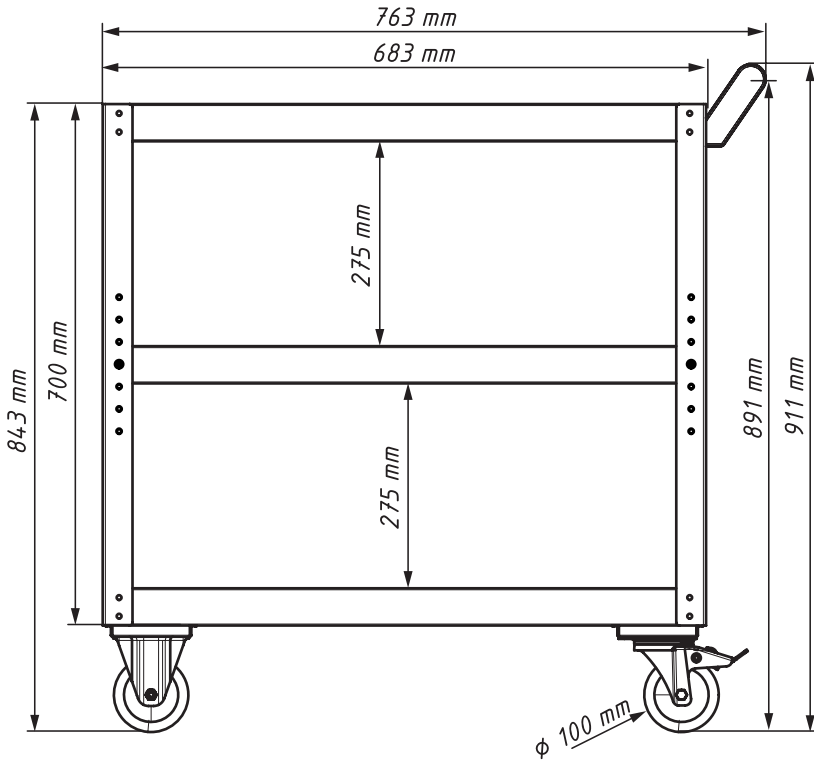

# V4758

		Einzel- und Ersatzteile	Spare Parts	
1	V5191	Bockrolle Ø 100 mm	Fixed Castor Ø 100 mm	2
2	V5180	Lenkrolle mit Bremse Ø 100 mm	Swivel Castor with brake Ø 100 mm	2