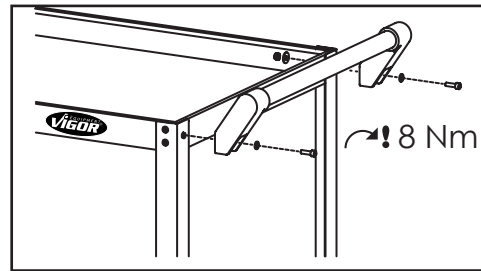

# V4758

		Einzel- und Ersatzteile	Spare Parts	
1	V5191	Bockrolle Ø 100 mm	Fixed Castor Ø 100 mm	2
2	V5180	Lenkrolle mit Bremse Ø 100 mm	Swivel Castor with brake Ø 100 mm	2