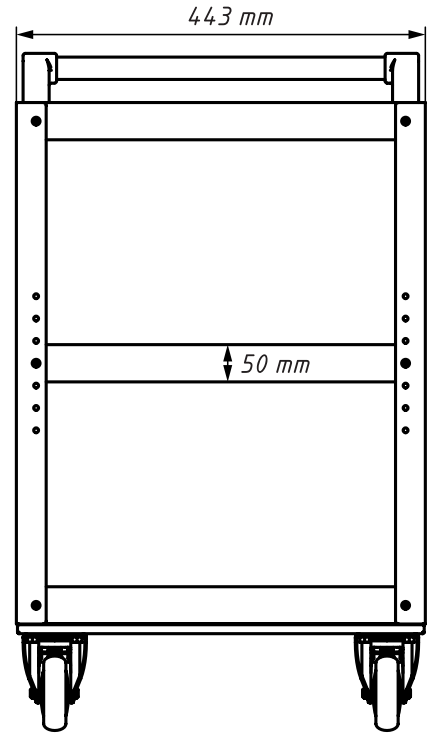

# V4758

		Einzel- und Ersatzteile	Spare Parts	
1	V5191	Bockrolle Ø 100 mm	Fixed Castor Ø 100 mm	2
2	V5180	Lenkrolle mit Bremse Ø 100 mm	Swivel Castor with brake Ø 100 mm	2