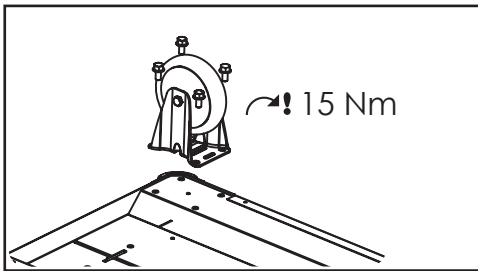

# V4758

		Einzel- und Ersatzteile	Spare Parts	
1	V5191	Bockrolle Ø 100 mm	Fixed Castor Ø 100 mm	2
2	V5180	Lenkrolle mit Bremse Ø 100 mm	Swivel Castor with brake Ø 100 mm	2